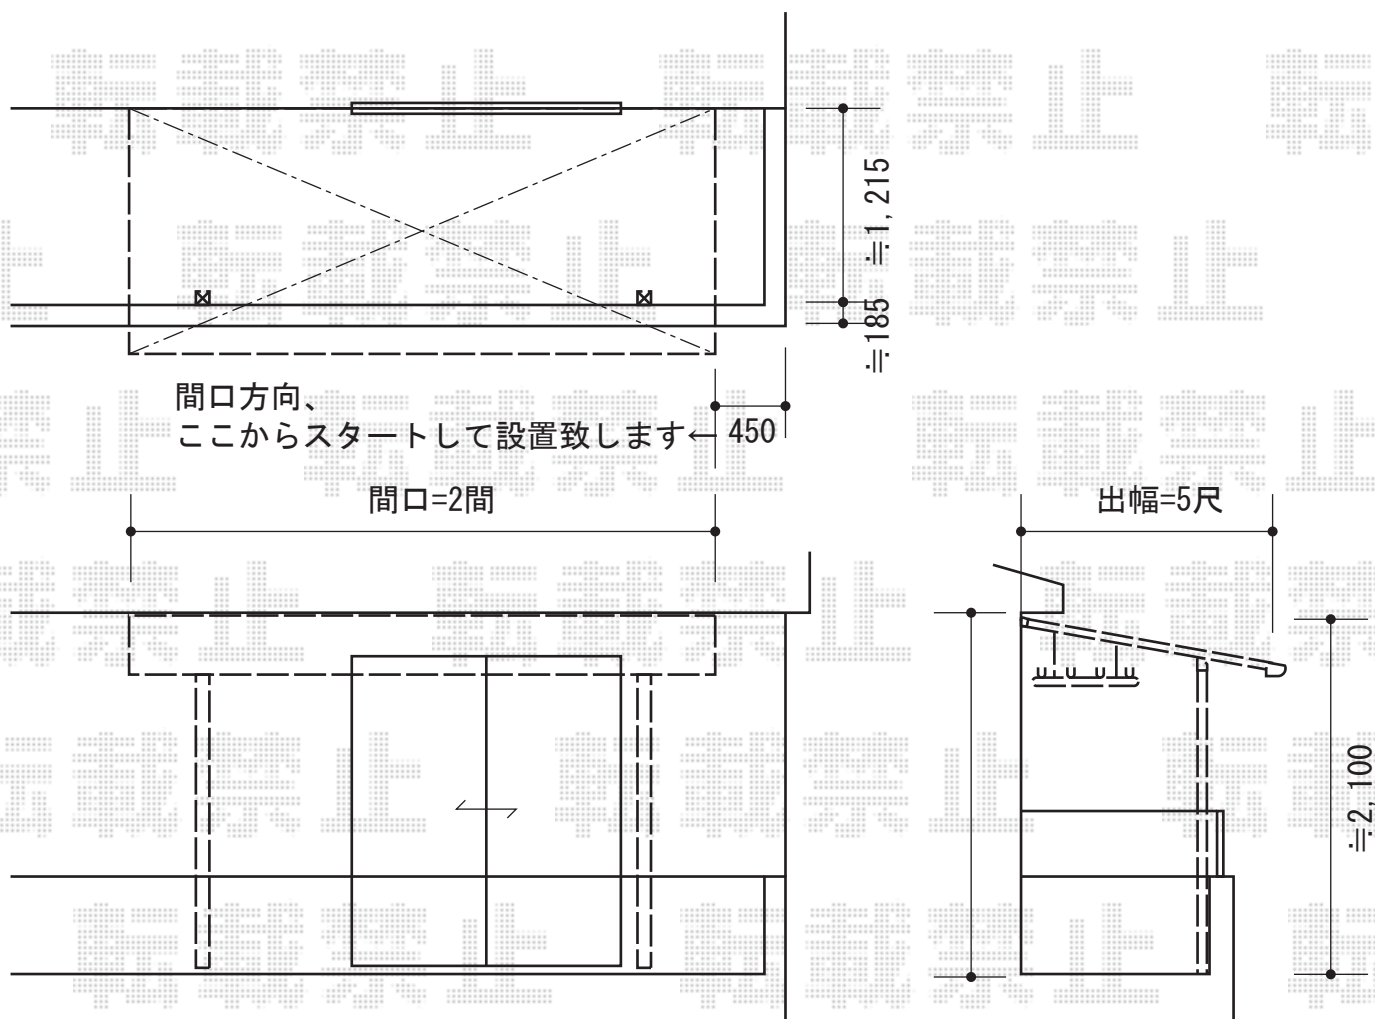

パワーアルファ F型 屋根タイプ 単体 積雪～20cm対応

施工に際して、  
オプション：物干しの  
取付け位置・高さの  
ご確認を頂けますよう、  
お願い致します。

トステム パワーアルファ F型 屋根タイプ 単体 積雪～20cm対応  
 間口=関東間2.0間 (柱芯々3,650mm 屋根幅3,840mm)  
 出幅=5尺 (1,485mm)  
 色：シャイングレー  
 屋根材：熱線吸収アクアポリカーボネート (ライトブルー)  
 柱仕様：柱奥行移動タイプ (柱2本)  
 施工方法：上止め  
 オプション：吊り下げ物干し 標準 2本入  
 追加部材：吊り下げ物干し取付棧