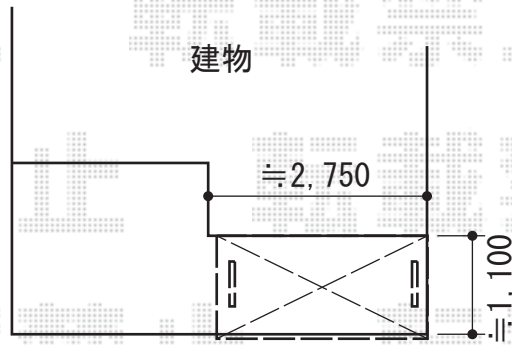

ライザーテラスII F型 ルーフタイプ 単体

トステム ライザーテラスII F型 ルーフタイプ 単体
 間口=関東間1.5間通し (柱芯々2,750mm 屋根幅2,750mm)
 出幅=4尺 (1,185mm)
 色: シャイングレー
 屋根材: ポリカーボネート (クリアマット・すりガラス調)
 柱仕様: ルーフタイプ (柱無し)
 オプション: 吊り下げ物干し 標準 2本入

現場状況や作図制限により概略図の内容と多少の違いが生じることがございます。
 施工時は、現場優先とさせて頂きたく思いますので、お立会い頂き、
 最終のご指示のほど、何卒、宜しくお願い致します。