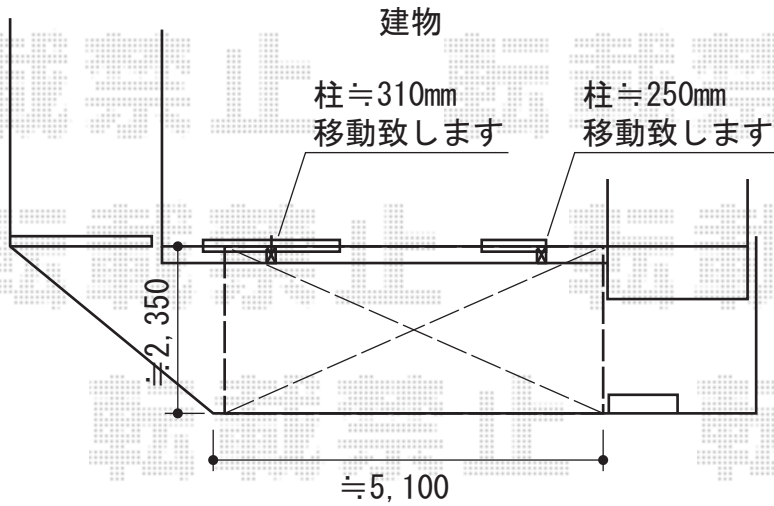

ライザーテラスII F型 ルーフタイプ 単体

トステム ライザーテラスII F型 ルーフタイプ 単体
 間口=関東間1.5間通し (柱芯々2,750mm 屋根幅2,750mm)
 出幅=4尺 (1,185mm)
 色: シャイングレー
 屋根材: ポリカーボネート (クリアマット・すりガラス調)
 柱仕様: ルーフタイプ (柱無し)
 オプション: 吊り下げ物干し 標準 2本入

現場状況や作図制限により概略図の内容と多少の違いが生じることがございます。
 施工時は、現場優先とさせて頂きたく思いますので、お立会い頂き、
 最終のご指示のほど、何卒、宜しくお願い致します。