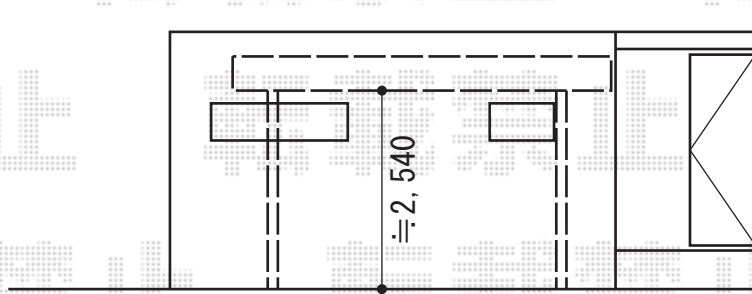

ライザーテラスII F型 ルーフタイプ 単体

トステム ライザーテラスII F型 ルーフタイプ 単体
 間口=関東間1.5間通し (柱芯々2,750mm 屋根幅2,750mm)
 出幅=4尺 (1,185mm)
 色: シャイングレー
 屋根材: ポリカーボネート (クリアマット・すりガラス調)
 柱仕様: ルーフタイプ (柱無し)
 オプション: 吊り下げ物干し 標準 2本入

現場状況や作図制限により概略図の内容と多少の違いが生じることがございます。
 施工時は、現場優先とさせて頂きたく思いますので、お立会い頂き、
 最終のご指示のほど、何卒、宜しくお願い致します。