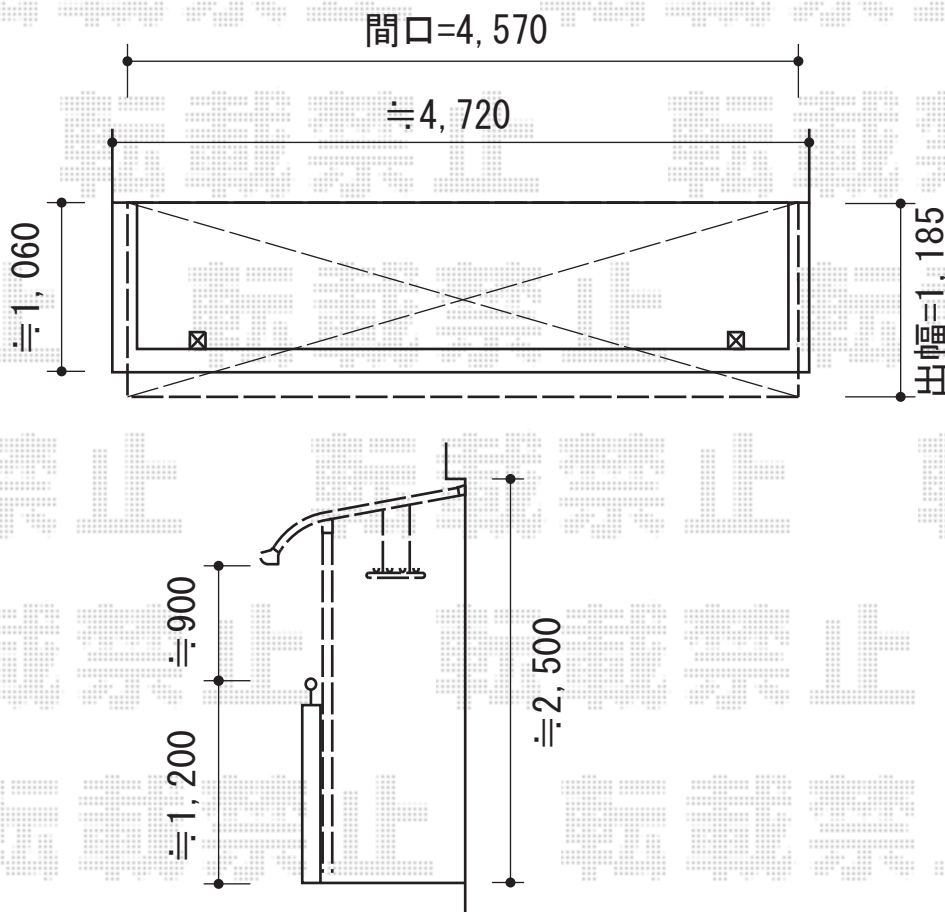

# ライザーテラスII R型 屋根タイプ 単体 積雪~20cm対応

トステム ライザーテラスII R型 屋根タイプ 単体積雪~20cm対応  
間口=関東間2.5間通し (柱芯々4,350mm 屋根幅4,570mm)  
出幅=4尺 (1,185mm)  
色: ホワイト  
屋根材: ポリカーボネート (ブルースモーク)  
柱仕様: 柱奥行移動タイプ (柱2本)  
施工方法: 下止め  
オプション: 吊り下げ物干し標準2本入 (¥11,400-)