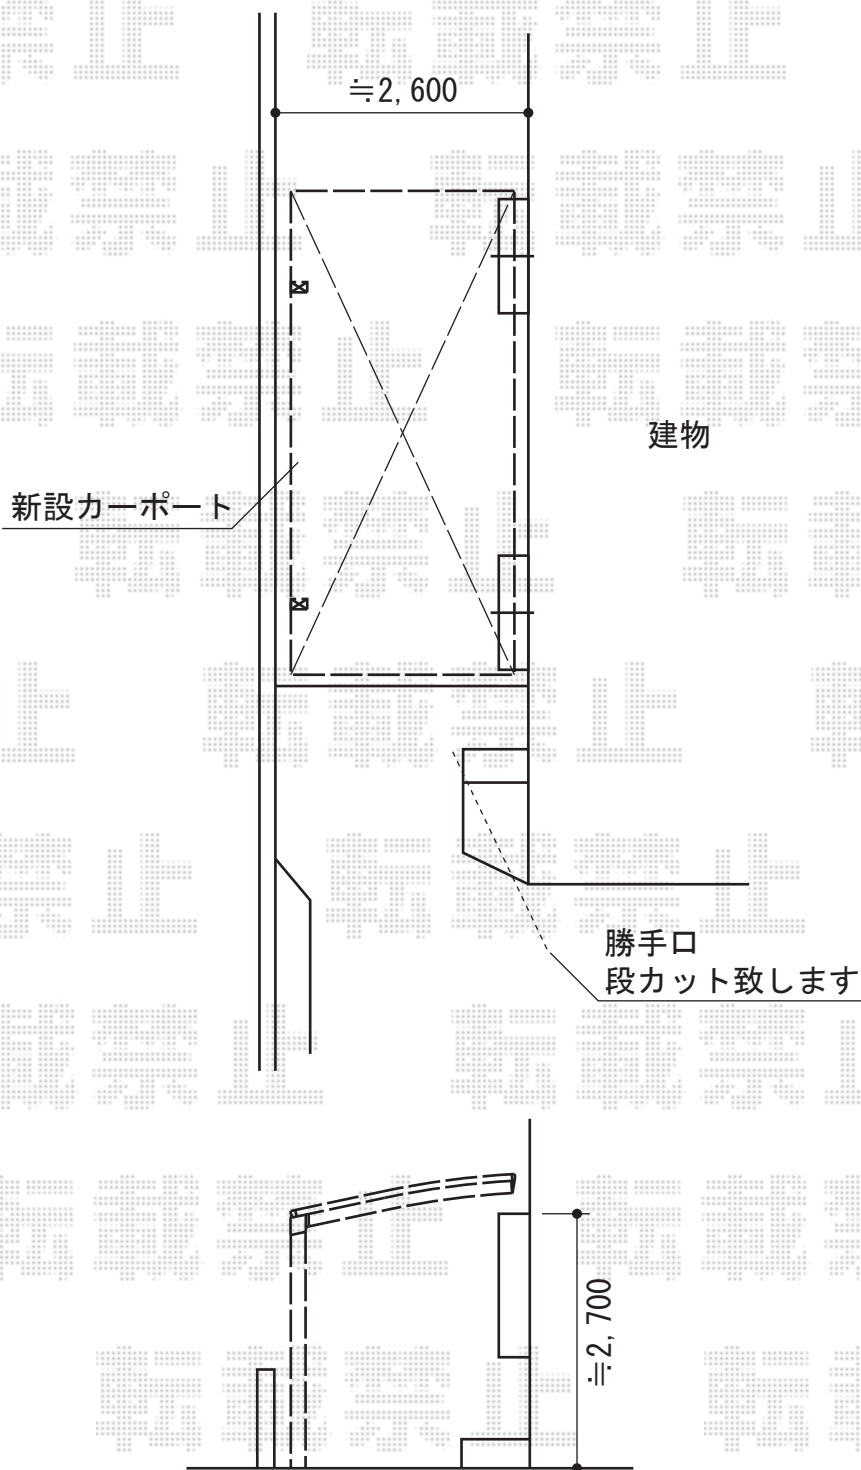

カーブポートシグマIII 積雪～30cm対応

トステム カーブポートシグマIII 積雪～30cm対応

幅=2,701mm

奥行=5,686mm

色：オータムブラウン

屋根材：熱線吸収ポリカーボネート（ライトブルーマット調）

柱仕様：ロング柱23仕様（有効高 約2,300mm）

現場状況や作図制限により概略図の内容と多少の違いが生じることがございます。
施工時は、現場優先とさせて頂きたく思いますので、お立会い頂き、
最終のご指示のほど、何卒、宜しくお願い致します。