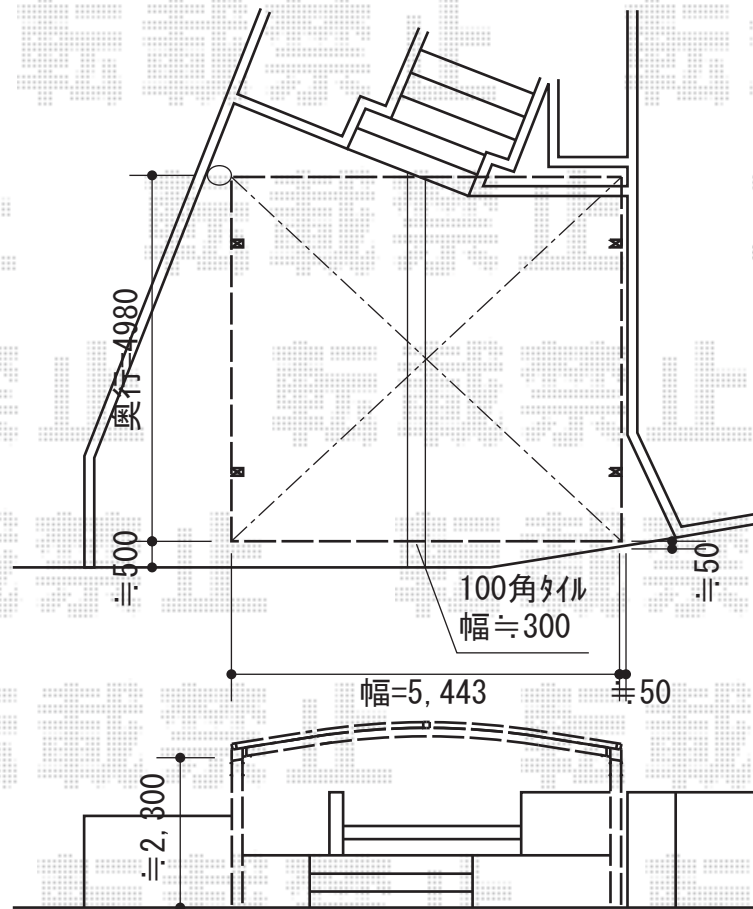

カーブポートシグマIII ワイド 積雪～30cm対応

トステム カーブポートシグマIII ワイド 積雪～30cm対応
幅=5,443mm
奥行=4,980mm
色：ホワイト
屋根材：熱線吸収ポリカーボネート（ライトブルーマット調）
柱仕様：ロング柱23仕様（有効高 約2,300mm）

現場状況や作図制限により概略図の内容と多少の違いが生じることがございます。
施工時は、現場優先とさせて頂きたく思いますので、お立会い頂き、
最終のご指示のほど、何卒、宜しくお願い致します。