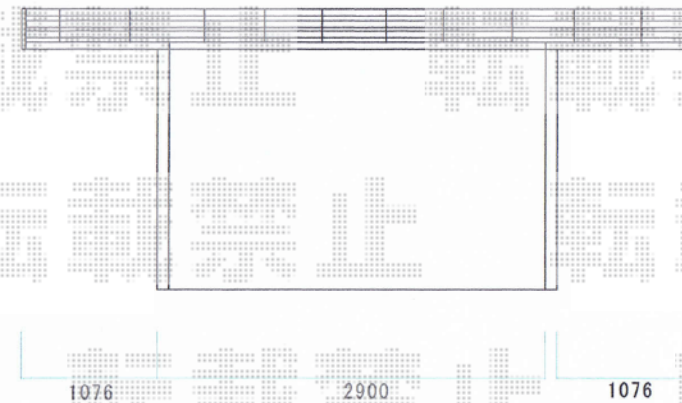

プレシオSPORT 積雪～20cm対応

Value Select プレシオSPORT 積雪～20cm対応
幅=2,700mm
奥行=5,052mm
色：グレースブラウン
屋根材：熱線遮断ポリカーボネート（スカイブルーマット調）
柱仕様：標準柱仕様（有効高 約1,800mm）

現場状況や作図制限により概略図の内容と多少の違いが生じることがございます。
施工時は、現場優先とさせて頂きたく思いますので、お立会い頂き、
最終のご指示のほど、何卒、宜しくお願い致します。