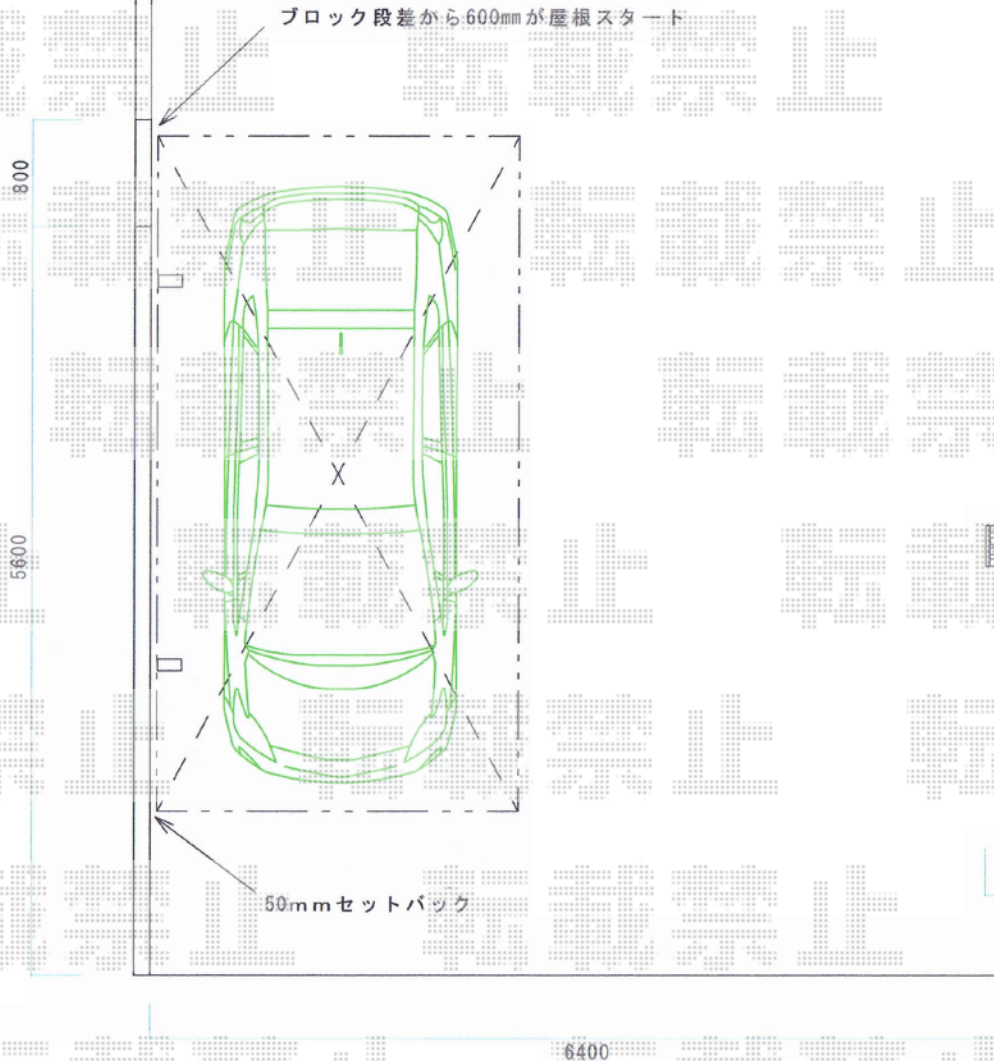

プレシオSPORT 積雪～20cm対応

Value Select プレシオSPORT 積雪～20cm対応
幅=2,700mm
奥行=5,052mm
色：グレースブラウン
屋根材：熱線遮断ポリカーボネート（スカイブルーマット調）
柱仕様：標準柱仕様（有効高 約1,800mm）

現場状況や作図制限により概略図の内容と多少の違いが生じることがございます。
施工時は、現場優先とさせて頂きたく思いますので、お立会い頂き、
最終のご指示のほど、何卒、宜しくお願い致します。