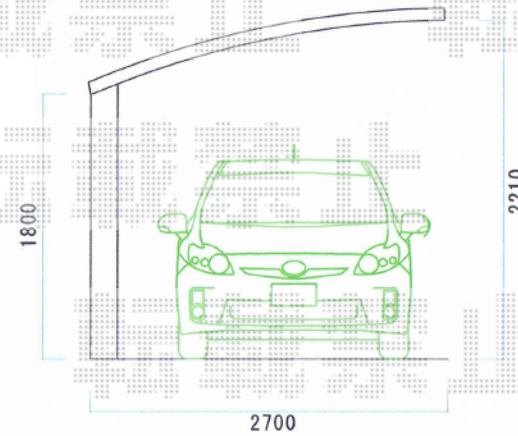

プレシオSPORT 積雪～20cm対応

Value Select プレシオSPORT 積雪～20cm対応
幅=2,700mm
奥行=5,052mm
色：グレースブラウン
屋根材：熱線遮断ポリカーボネート（スカイブルーマット調）
柱仕様：標準柱仕様（有効高 約1,800mm）

現場状況や作図制限により概略図の内容と多少の違いが生じることがございます。
施工時は、現場優先とさせて頂きたく思いますので、お立会い頂き、
最終のご指示のほど、何卒、宜しくお願い致します。