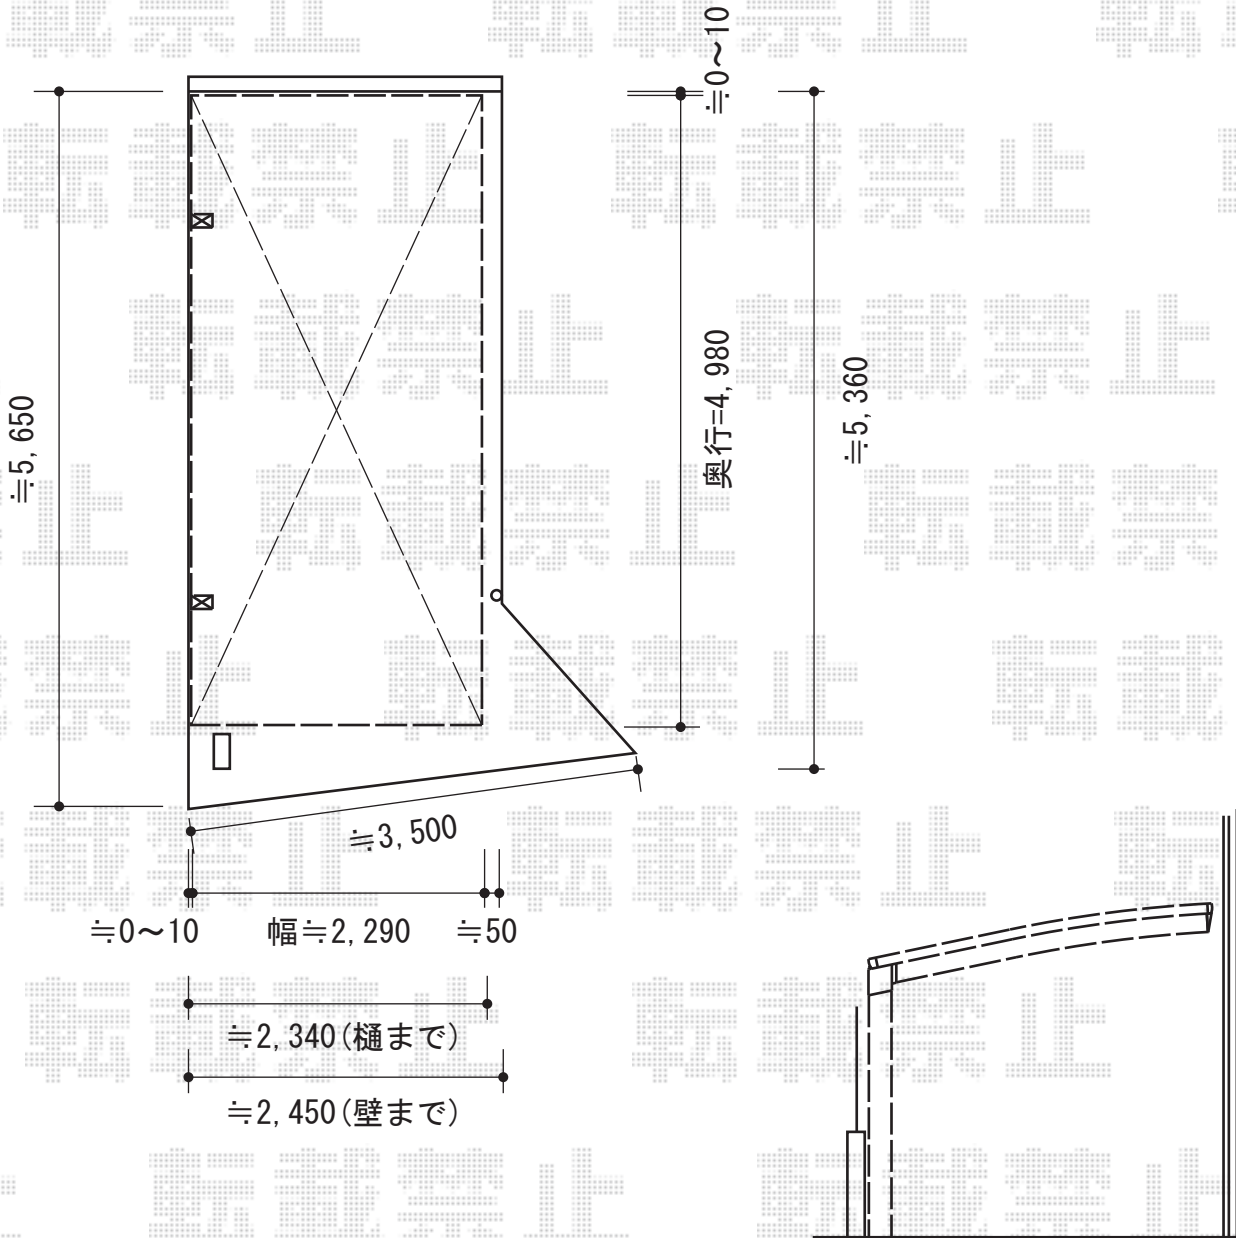

カーブポートシグマIII 積雪～30cm対応

トステム カーブポートシグマIII 積雪～30cm対応

幅=2,401mm

奥行=4,980mm

色:シャイングレー

屋根材:熱線吸収ポリカーボネート(ライトブルーマット調)

柱仕様:標準柱仕様(有効高 約1,800mm)

現場状況や作図制限により概略図の内容と多少の違いが生じることがございます。
施工時は、現場優先とさせていただきますので、お立会い頂き、
最終のご指示のほど、何卒、宜しくお願い致します。