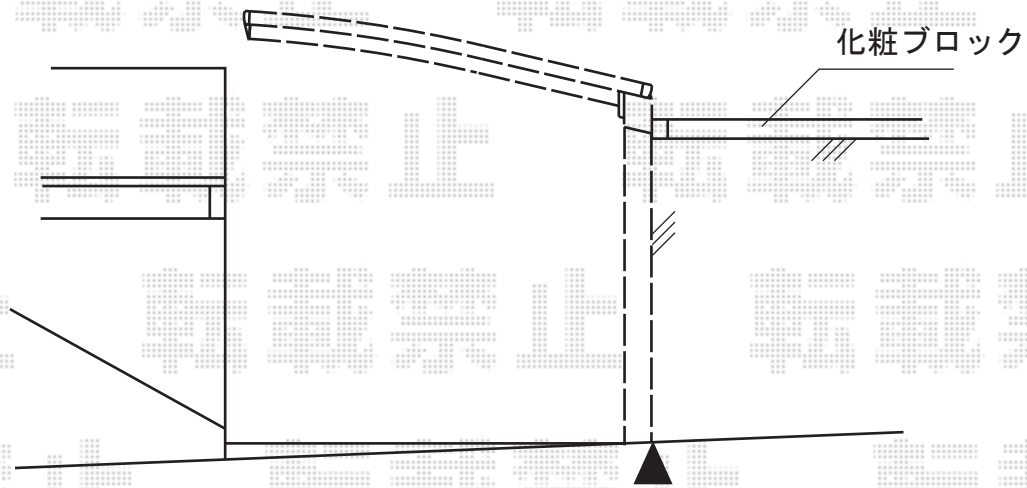

カーブポートシグマIII 積雪～30cm対応

トステム カーブポートシグマIII 積雪～30cm対応
 幅=3,000mm
 奥行=5,686mm
 色：オータムブラウン
 屋根材：ポリカーボネート（ブラウン）
 柱仕様：ロング柱23仕様（有効高 約2,300mm）

現場状況や作図制限により概略図の内容と多少の違いが生じることがございます。
 施工時は、現場優先とさせていただきますので、お立会い頂き、
 最終のご指示のほど、何卒、宜しくお願い致します。