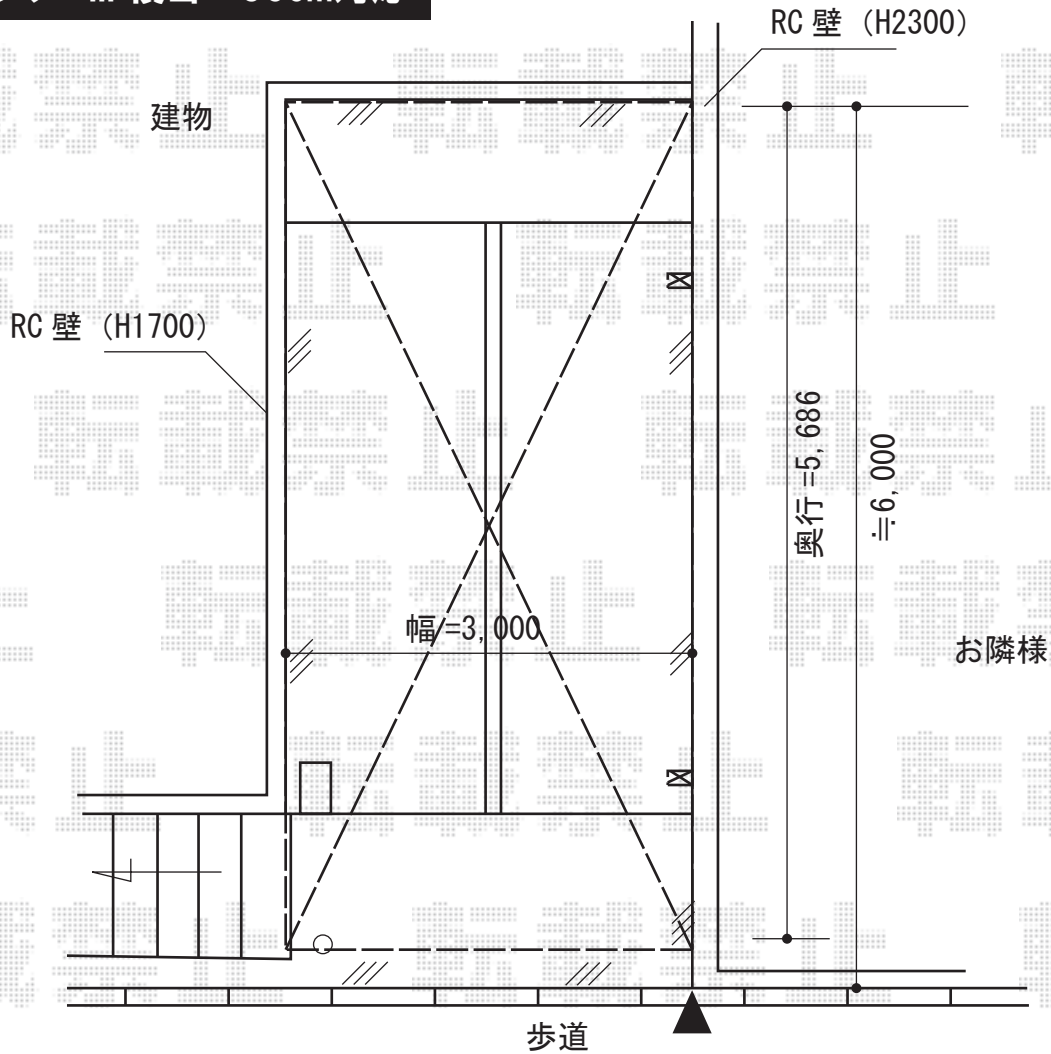

カーブポートシグマIII 積雪～30cm対応

トステム カーブポートシグマIII 積雪～30cm対応
 幅=3,000mm
 奥行=5,686mm
 色：オータムブラウン
 屋根材：ポリカーボネート（ブラウン）
 柱仕様：ロング柱23仕様（有効高 約2,300mm）

現場状況や作図制限により概略図の内容と多少の違いが生じることがございます。
 施工時は、現場優先とさせていただきますので、お立会い頂き、
 最終のご指示のほど、何卒、宜しくお願い致します。