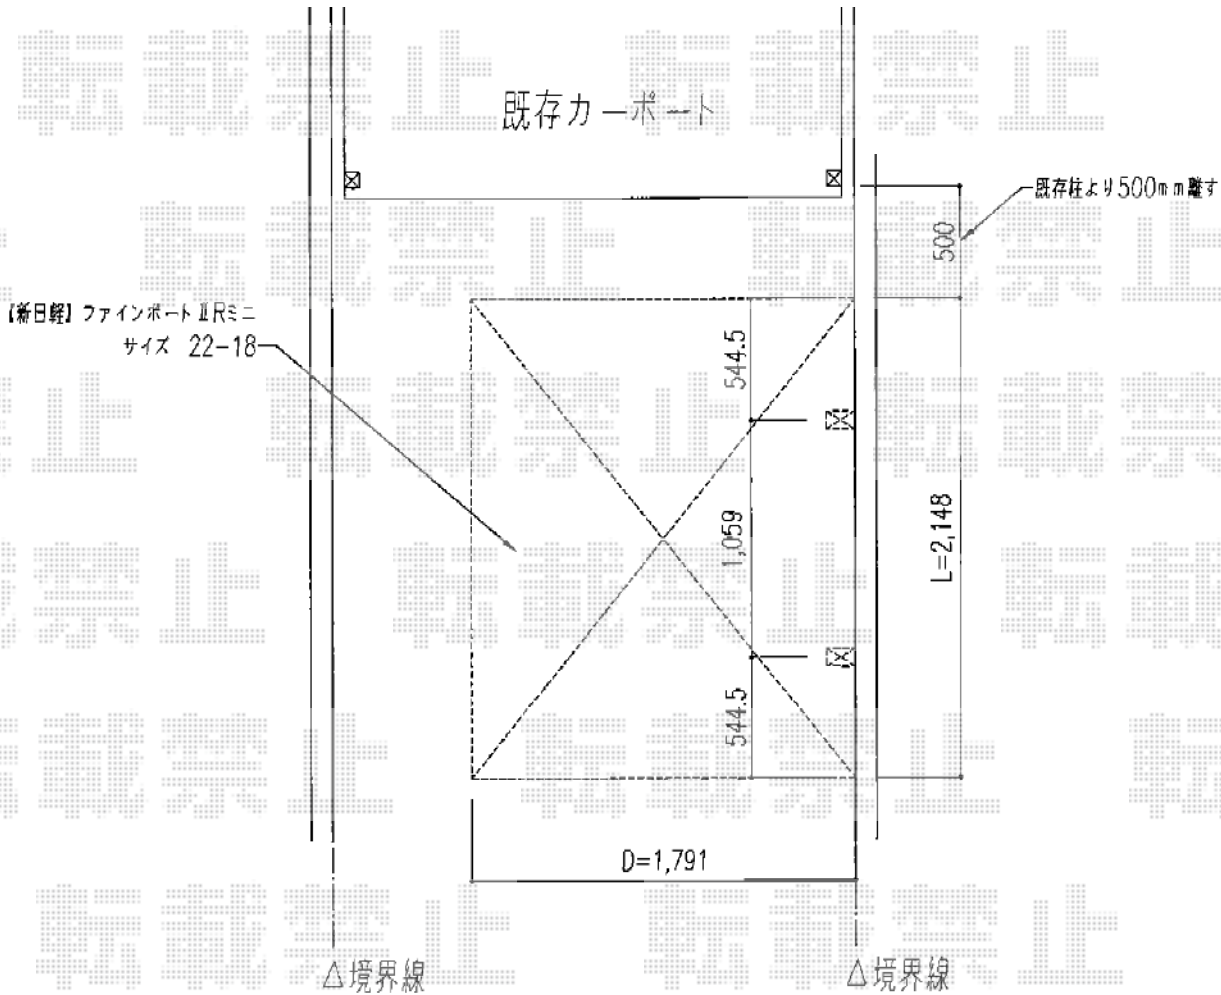

ファインポートII R ミニ 積雪~20cm対応

新日軽 ファインポートII R ミニ 積雪~20cm対応  
 幅=1,791mm  
 奥行=2,148mm  
 色：【仮】ブラック  
 屋根材：ポリカーボネート（ブルースモーク）  
 柱仕様：標準柱仕様（有効高 約1,900mm）

現場状況や作図制限により概略図の内容と多少の違いが生じることがございます。  
 施工時は、現場優先とさせて頂きたく思いますので、お立会い頂き、  
 最終のご指示のほど、何卒、宜しくお願い致します。