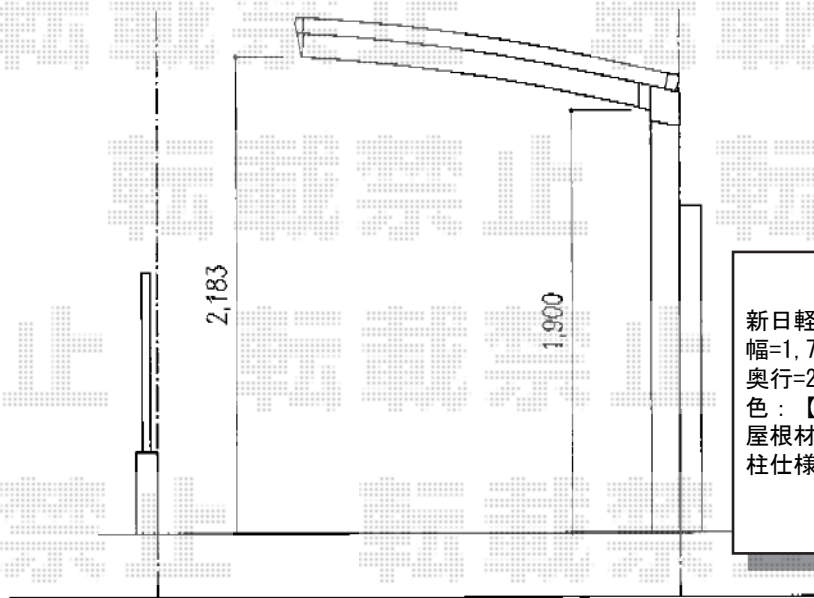

ファインポートII R ミニ 積雪~20cm対応

新日軽 ファインポートII R ミニ 積雪~20cm対応  
 幅=1,791mm  
 奥行=2,148mm  
 色：【仮】ブラック  
 屋根材：ポリカーボネート（ブルースモーク）  
 柱仕様：標準柱仕様（有効高 約1,900mm）

現場状況や作図制限により概略図の内容と多少の違いが生じることがございます。  
 施工時は、現場優先とさせて頂きたく思いますので、お立会い頂き、  
 最終のご指示のほど、何卒、宜しくお願い致します。