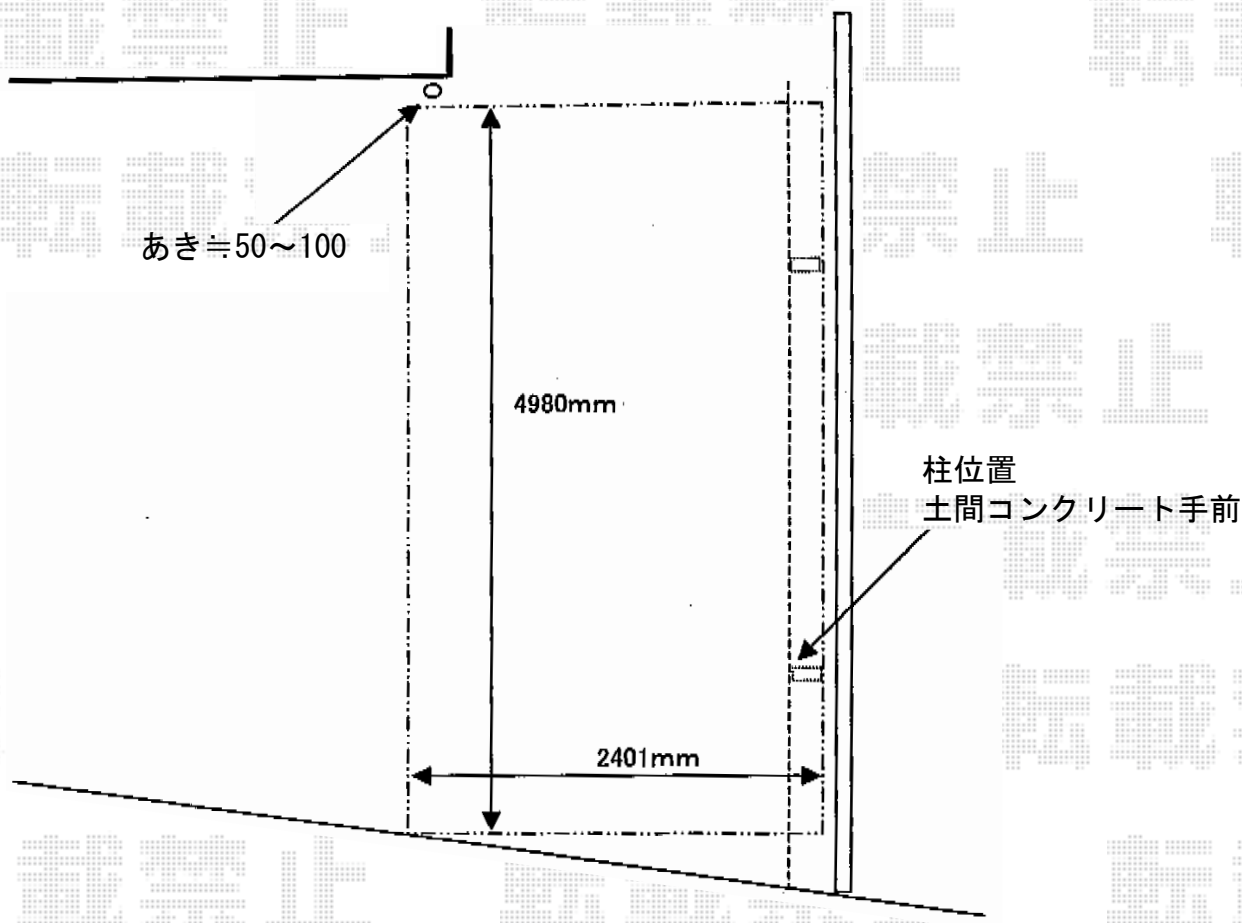

カーブポートシグマIII 積雪～30cm対応

トステム カーブポートシグマIII 積雪～30cm対応

幅=2,401mm

奥行=4,980mm

色:ホワイト

屋根材:熱線吸収アクアポリカーボネート(ライトブルー)

柱仕様:ロング柱23仕様(有効高 約2,300mm)

現場状況や作図制限により概略図の内容と多少の違いが生じることがございます。
施工時は、現場優先とさせて頂きたく思いますので、お立会い頂き、
最終のご指示のほど、何卒、宜しくお願い致します。