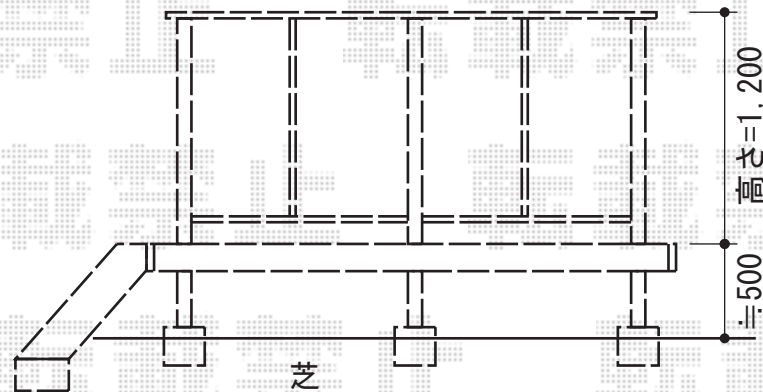

リコステージII 単体

トステム リコステージII 単体

間口=1.5間(2,720mm) 出幅=9尺(2,713mm)

色：ソフトブラウン 床板：標準/縦張り

幕板：幕板A(厚タイプ)

束柱：束柱B(400~550mm)

オプション：リコステージステップセット

オプション：リコステージII デッキフェンスフラットラチスパネル(密目タイプ)
ポリカーボネート板(プライバシーパネル)