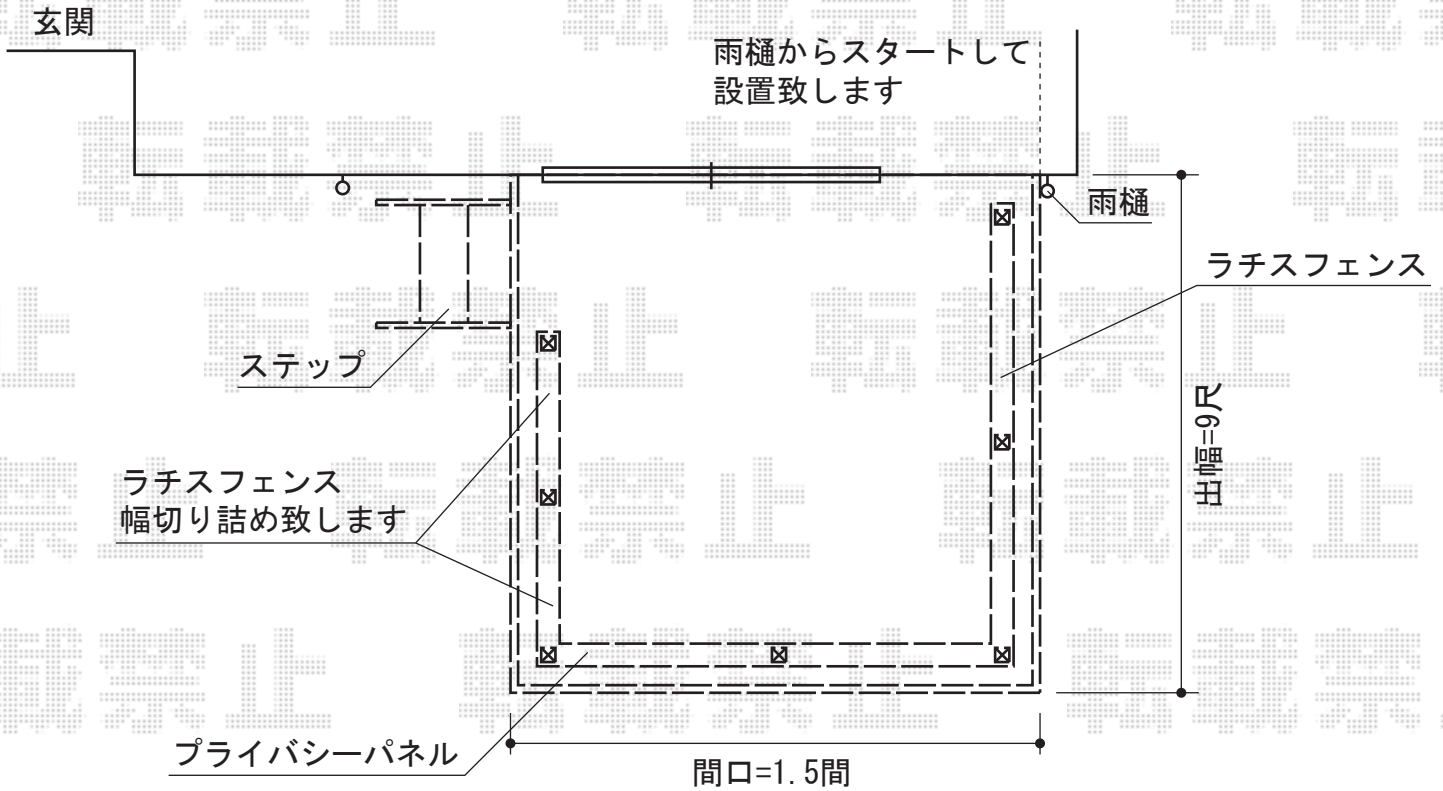

リコステージII 単体

トステム リコステージII 単体

間口=1.5間(2,720mm) 出幅=9尺(2,713mm)

色：ソフトブラウン 床板：標準/縦張り

幕板：幕板A(厚タイプ)

束柱：束柱B(400~550mm)

オプション：リコステージステップセット

オプション：リコステージII デッキフェンスフラットラチスパネル(密目タイプ)
ポリカーボネート板(プライバシーパネル)

現場状況や作図制限により概略図の内容と多少の違いが生じることがございます。
施工時は、現場優先とさせて頂きたく思いますので、お立会い頂き、
最終のご指示のほど、何卒、宜しくお願い致します。

EX-SHOP
HTTP://WWW.EX-SHOP.NET

担当：谷