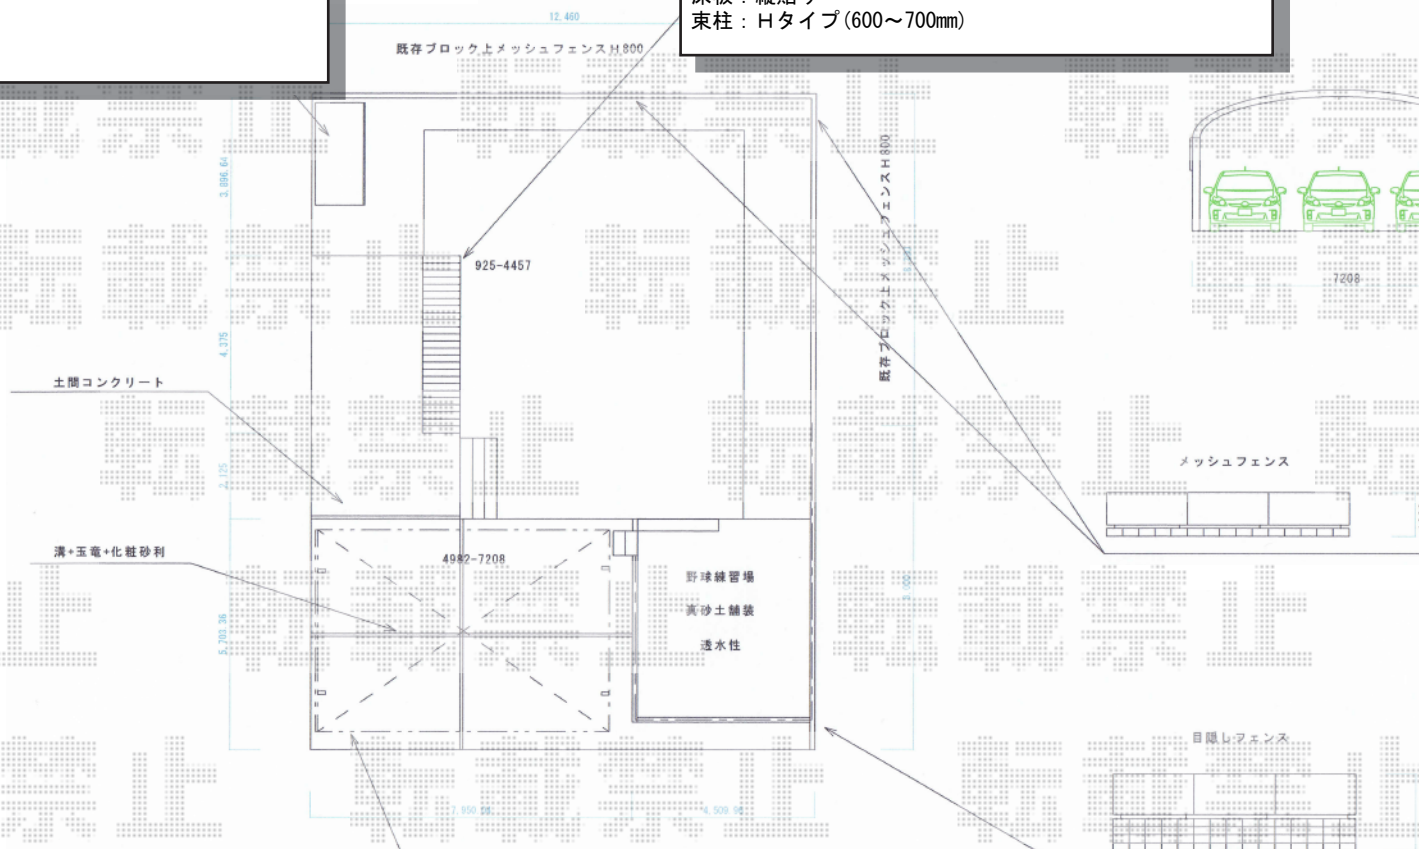

フェンス・カーポート

タクボ物置 ND-2512 Mr.ストックマンダンディ 一般型
 間口=2,532mm
 奥行=1,222mm
 高さ=2,110mm
 色：ジェイドグレー
 屋根タイプ：標準型
 耐荷重タイプ：一般型

YKK AP リウッドデッキ 200 単体
 間口=2.5間 (4,457mm)
 出幅=3尺 (925mm)
 色：(床板 レッドブラウン/束柱 カームブラック)
 床板：縦貼り
 束柱：Hタイプ(600~700mm)

積水樹脂 メッシュフェンス G10-R
 本体1枚 (W×H) = (2,000mm×800mm) ×12枚
 支柱：800用×14本
 支柱金具：800用×14セット
 パネルコーナー金具：800用×1セット
 保護キャップ：800用×2セット
 色：ステンパージュ

トステム リベルポートシグマIII 3台用 積雪~30対応
 幅=7,208mm
 奥行=4,982mm
 色：シャイングレー
 屋根材：熱線吸収アクアポリカーボネート (ライトブルー)
 柱仕様：ロング柱23仕様 (有効高 約2,305mm)
 オプション：サイドパネル1段H800【ガリレポリカ (クリアマット/すりガラス調)】

TOEX シャレオRP型フェンス フリーポールタイプ
 本体1枚 (W×H) = (1,979mm×1,000mm) (¥46,200) ×9枚
 柱：T-10 (¥6,600) ×12本
 部品セットC：T-10 (¥550) ×12セット
 目隠しコーナー継手：T-10 (¥4,040) ×2セット
 端部カバー：T-10 (¥5,500) ×1セット
 端部キャップC：T-10 (¥550) ×1セット
 色：本体・柱 シャイングレー/パネル グリーンマット (すりガラス調)