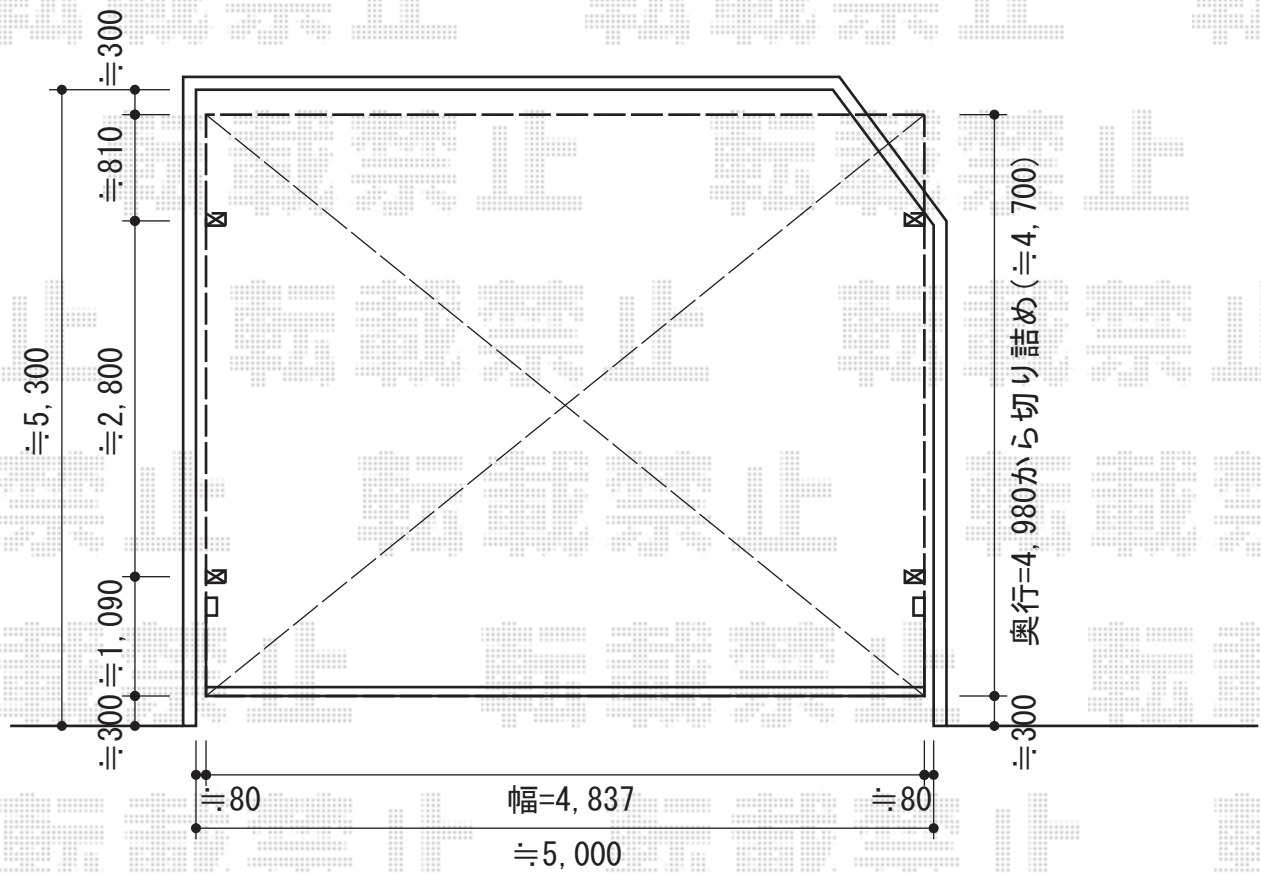

カーブポートシグマIII ワイド 積雪～30cm対応

トステム カーブポートシグマIII ワイド積雪～30cm対応
幅=4,837mm
奥行=4,980mm
色：ブロンズ
屋根材：ガリレポリカ（クリアマット/すりガラス調）
柱仕様：ロング柱23仕様（有効高 約2,300mm）

現場状況や作図制限により概略図の内容と多少の違いが生じることがございます。
施工時は、現場優先とさせて頂きたく思いますので、お立会い頂き、
最終のご指示のほど、何卒、宜しくお願い致します。