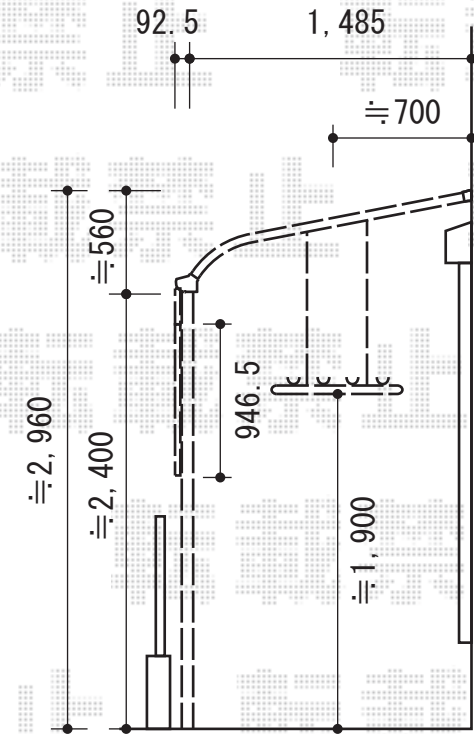

ライザーテラスII R型 単体 テラスタイプ 積雪~20cm対応

トステム ライザーテラスII R型 単体 テラスタイプ 積雪~20cm対応  
 間口=関東間2.0間 (柱芯々3,440mm 屋根幅3,660mm)  
 出幅=5尺 (1,485mm)  
 色：ナチュラルシルバー  
 屋根材：熱線吸収アクアポリカーボネート (ライトブルー)  
 柱仕様：柱奥行移動タイプ (柱2本)  
 施工方法：上止め  
 オプション：前面スクリーン1段  
 オプション：吊下げ物干しワイド標準2本入り