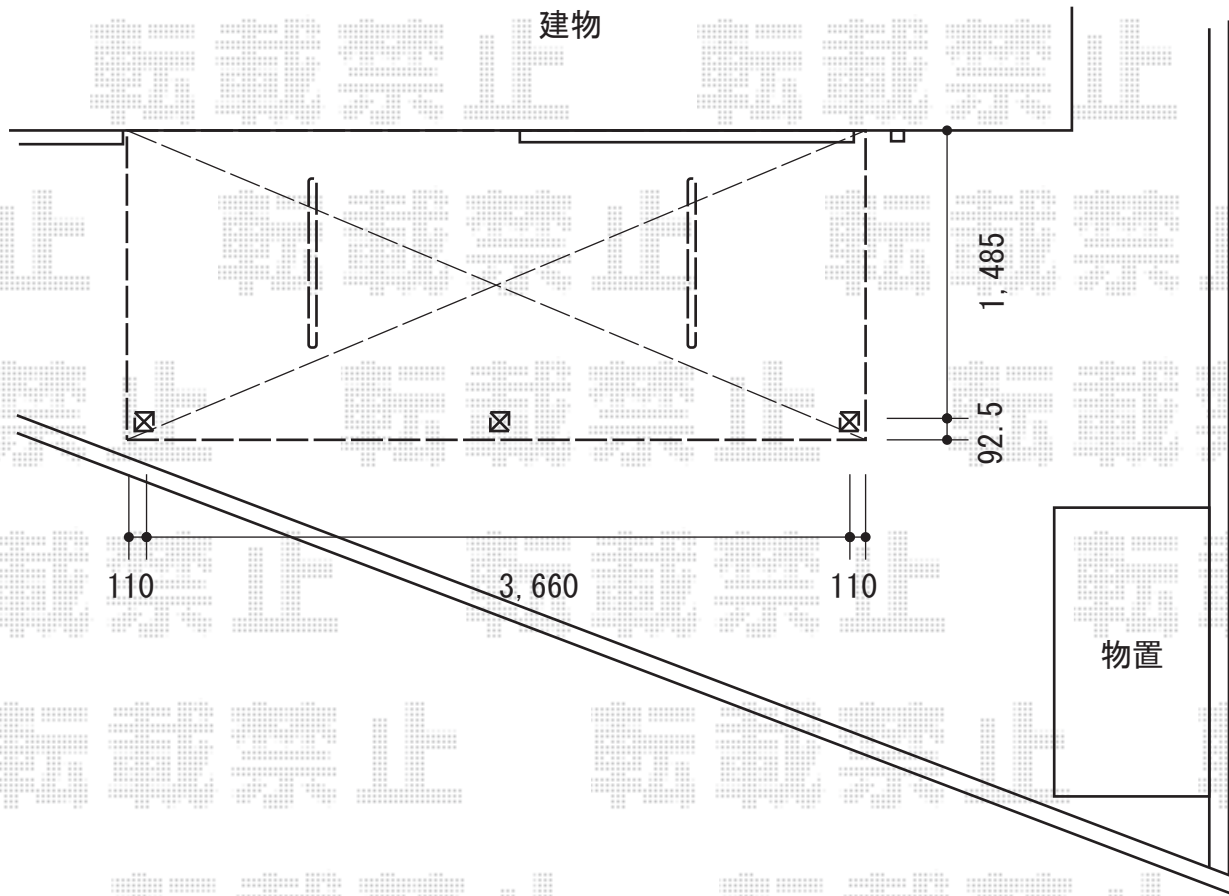

ライザーテラスII R型 単体 テラスタイプ 積雪~20cm対応

トステム ライザーテラスII R型 単体 テラスタイプ 積雪~20cm対応  
 間口=関東間2.0間 (柱芯々3,440mm 屋根幅3,660mm)  
 出幅=5尺 (1,485mm)  
 色：ナチュラルシルバー  
 屋根材：熱線吸収アクアポリカーボネート (ライトブルー)  
 柱仕様：柱奥行移動タイプ (柱2本)  
 施工方法：上止め  
 オプション：前面スクリーン1段  
 オプション：吊下げ物干しワイド標準2本入り