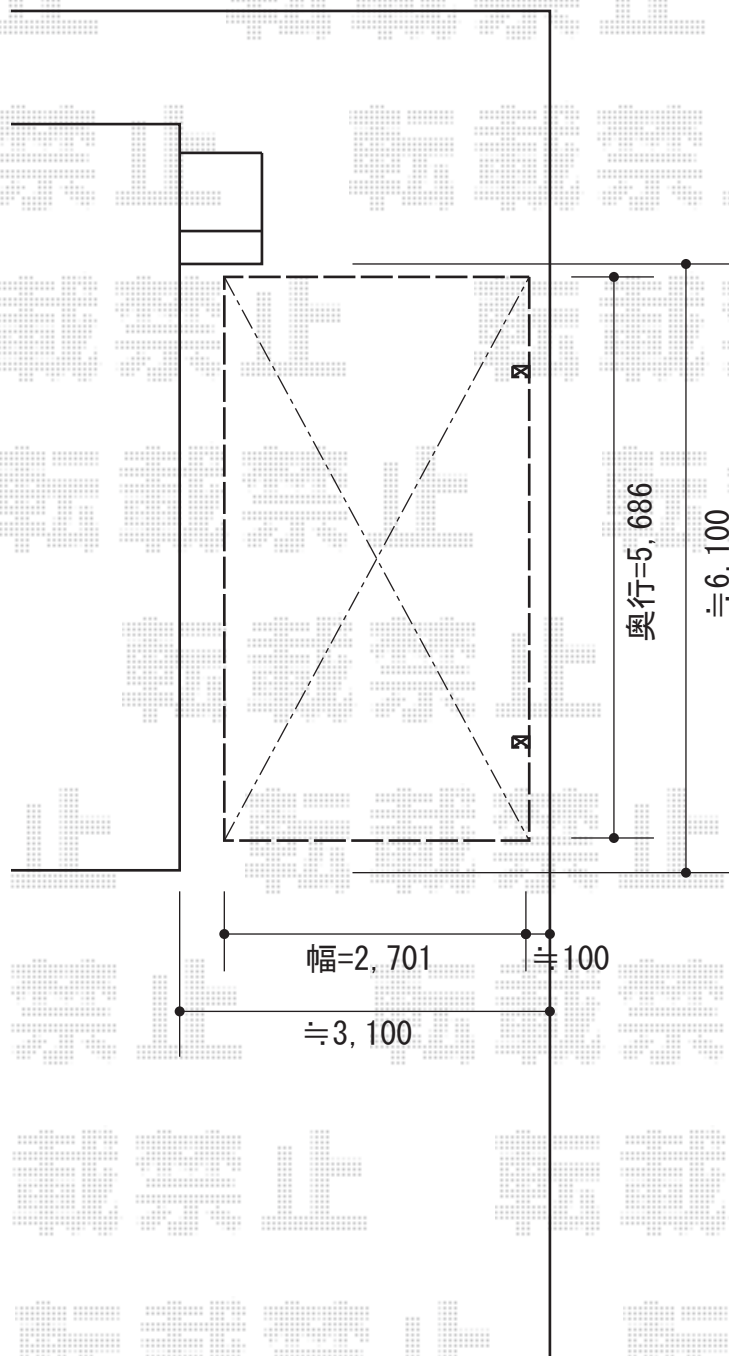

カーブポートシグマIII 積雪～30cm対応

トステム カーブポートシグマIII 積雪～30cm対応
幅=2,701mm
奥行=5,686mm
色：オータムブラウン
屋根材：ポリカーボネート（ブルースモーク）
柱仕様：ロング柱23仕様（有効高 約2,300mm）

現場状況や作図制限により概略図の内容と多少の違いが生じることがございます。
施工時は、現場優先とさせて頂きたく思いますので、お立会い頂き、
最終のご指示のほど、何卒、宜しくお願い致します。