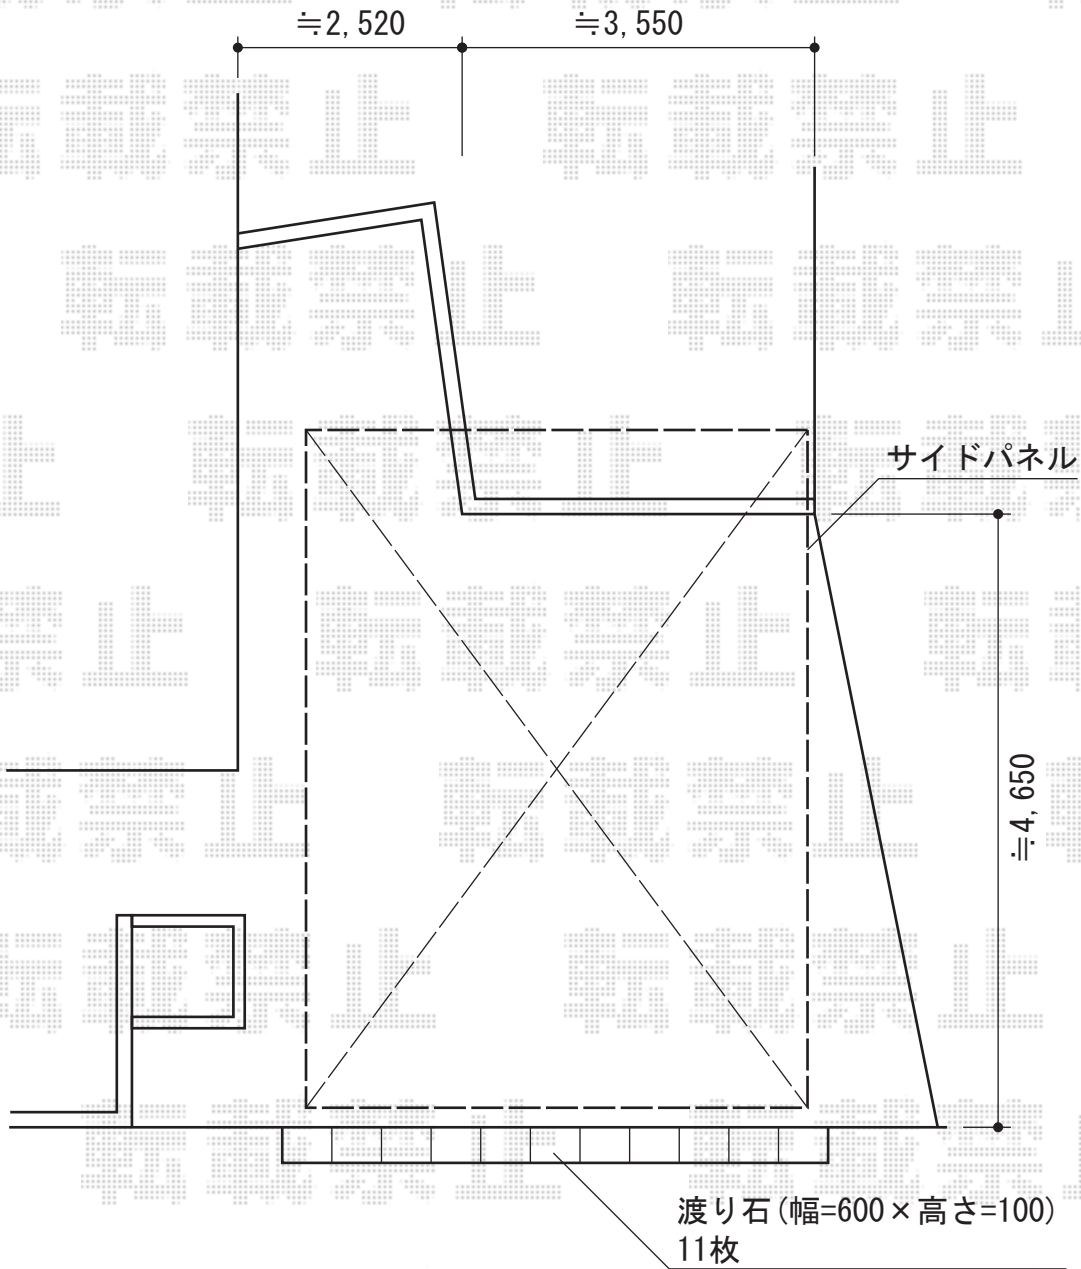

# レイナツインポートZ 積雪～20cm対応

YKK AP レйнаツインポートZ 積雪～20cm対応

幅=5,392mm

奥行=5,052mm

色：ホワイト

屋根材：熱線遮断ポリカーボネート（アースブルーマット調）

柱仕様：ハイルーフ仕様（有効高 約2,355mm）

現場状況や作図制限により概略図の内容と多少の違いが生じることがございます。  
施工時は、現場優先とさせて頂きたく思いますので、お立会い頂き、  
最終のご指示のほど、何卒、宜しくお願い致します。