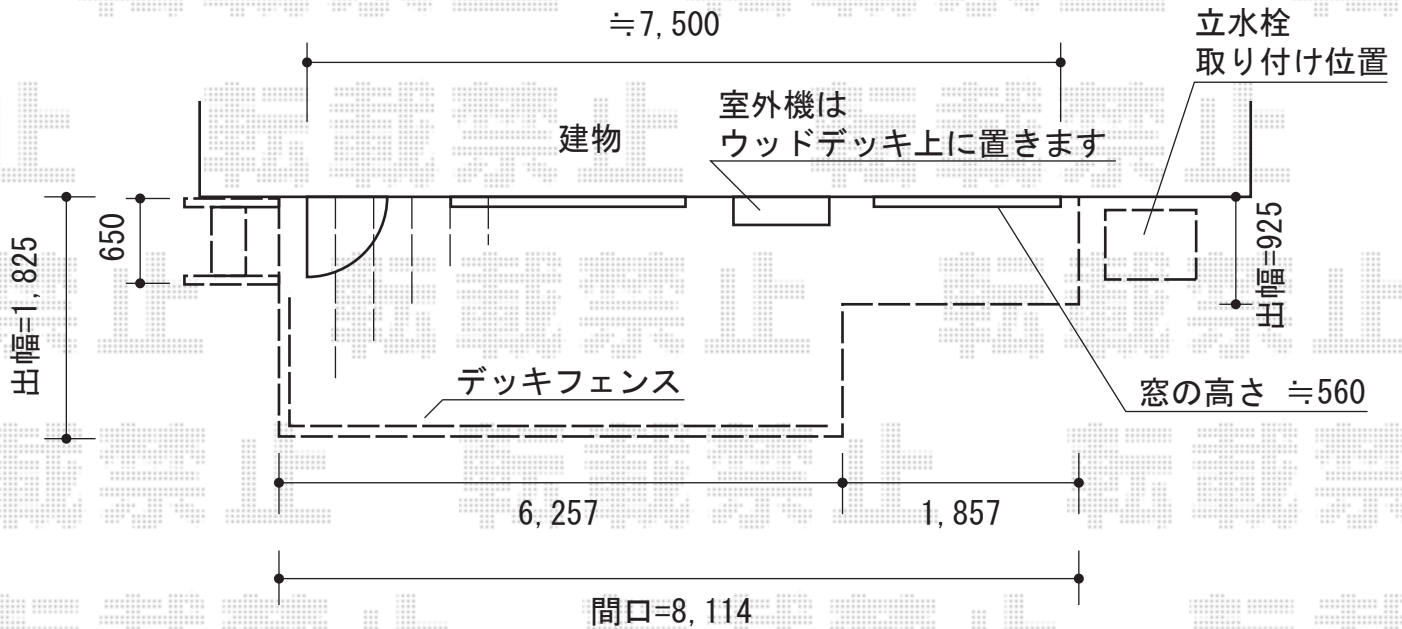

リウッドデッキ 200 連棟

YKK AP リウッドデッキ 200 連棟
 間口=関東間3.5間+1.0間 (8,114mm)
 出幅=6尺 (1,825mm) +3尺 (925mm)
 色: ホワイトブラウン
 床板: 標準/縦貼り
 束柱: Sタイプ (~450mm)
 オプション: フェンス×2 / ステップ

ユニソン ファミエンテ
 スタンド (1口) OR (2口): チャコール
 パン: ビーンズ
 蛇口: 蛇口: プレーンフォーセット
 スタンダードゴールド (+ホース用蛇口A)

YKK AP シンプルモダンデッキフェンス2型
 本体1枚 (W×H) =1スパン用×1 2スパン用×1 3スパン用×1
 笠木部品: 直線継手×1 端部キャップ×1
 2型パネル: 12用T100×6
 ベースプレート施工: 中柱T100×4 端柱T100×2 90° 専用角柱T100×1
 柱連結ブラケット: 中柱用×6 90° 専用角柱用×1
 色: ウォームグレー

現場状況や作図制限により概略図の内容と多少の違いが生じることがございます。
 施工時は、現場優先とさせていただきますので、お立会い頂き、
 最終のご指示のほど、何卒、宜しくお願い致します。