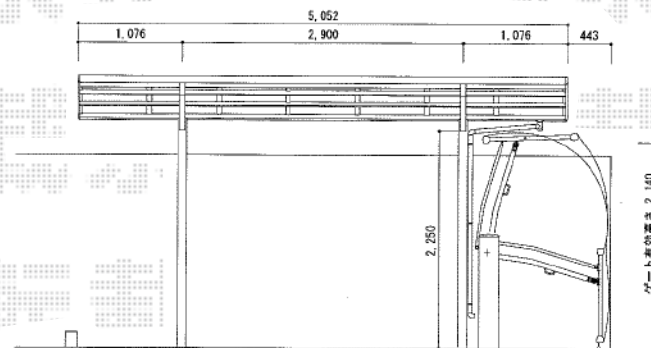

エクスラインアップゲート

YKK AP エクスラインアップゲート 1型 手動式  
 本体(W×H)=(2,880×1,000mm)  
 色:プラチナステン  
 柱仕様:ハイルーフ仕様(有効高 約2,140mm)  
 駆動:手動式

Value Select プレシオスポート 積雪~20cm対応  
 幅=2,700mm  
 奥行=5,052mm  
 色:ノーブルステン  
 屋根材:熱線遮断ポリカーボネート(スカイブルーマット調)  
 柱仕様:ハイルーフ仕様(有効高 約2,250mm)

現場状況や作図制限により概略図の内容と多少の違いが生じることがございます。  
 施工時は、現場優先とさせて頂きたく思いますので、お立会い頂き、  
 最終のご指示のほど、何卒、宜しくお願い致します。

EX-SHOP

HTTP://WWW.EX-SHOP.NET

担当:八浦