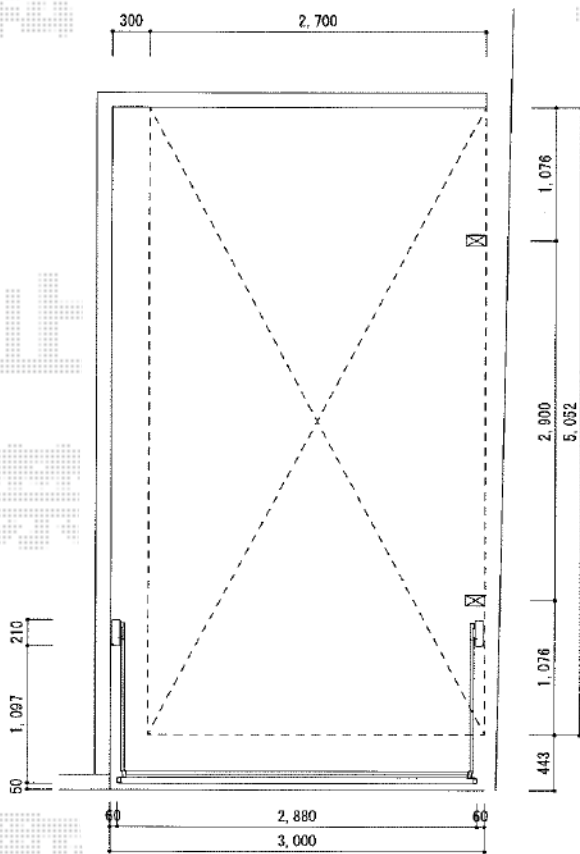

エクスラインアップゲート

YKK AP エクスラインアップゲート 1型 手動式  
 本体(W×H)=(2,880×1,000mm)  
 色:プラチナステン  
 柱仕様:ハイルーフ仕様(有効高 約2,140mm)  
 駆動:手動式

Value Select プレシオスポート 積雪~20cm対応  
 幅=2,700mm  
 奥行=5,052mm  
 色:ノーブルステン  
 屋根材:熱線遮断ポリカーボネート(スカイブルーマット調)  
 柱仕様:ハイルーフ仕様(有効高 約2,250mm)

現場状況や作図制限により概略図の内容と多少の違いが生じることがございます。  
 施工時は、現場優先とさせて頂きたく思いますので、お立会い頂き、  
 最終のご指示のほど、何卒、宜しくお願い致します。

EX-SHOP

HTTP://WWW.EX-SHOP.NET

担当:八浦