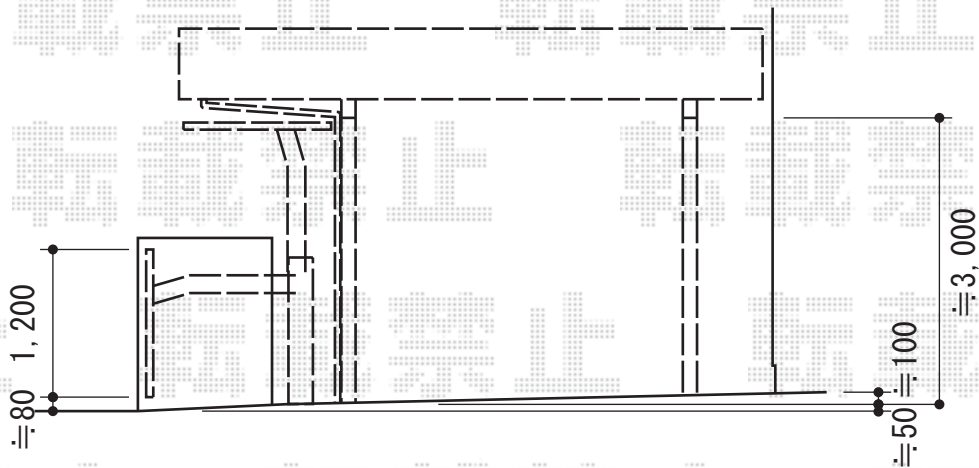

カーポート・カーゲート

トステム カーブポートシグマIII 積雪~30cm対応
 幅=3,000mm
 奥行=5,686mm
 色: ホワイト
 屋根材: 熱線吸収アクアポリカーボネート (ライトブルー)
 柱仕様: ロング柱23仕様 (有効高 約2,300mm)

YKK AP エクスラインアップゲート 4型 電動式
 本体 (W×H) = (2,880×1,200mm)
 色: ホワイト
 柱仕様: ハイルーフ仕様 (有効高 約2,140mm)
 駆動: 外観左側駆動
 リモコン: 標準1個入