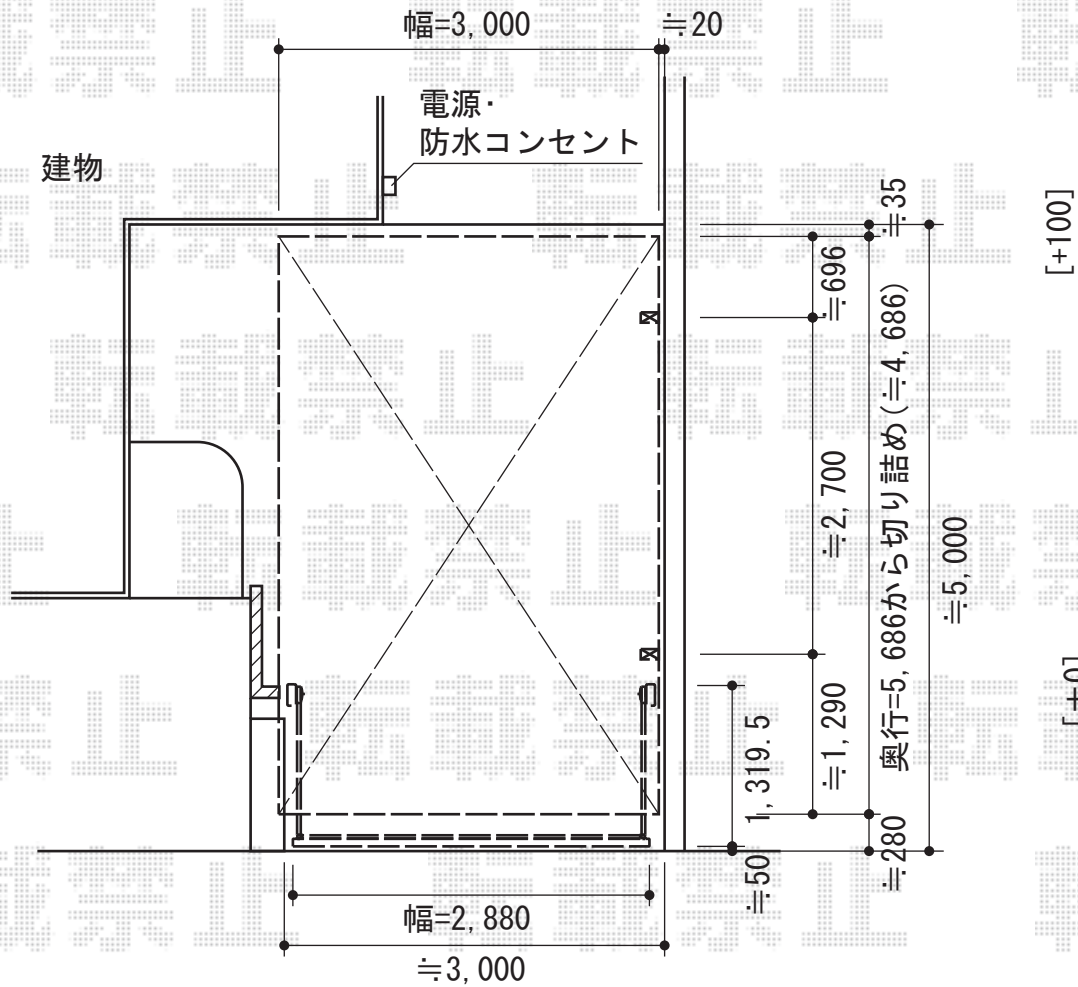

カーポート・カーゲート

トステム カーブポートシグマIII 積雪~30cm対応
 幅=3,000mm
 奥行=5,686mm
 色: ホワイト
 屋根材: 熱線吸収アクアポリカーボネート (ライトブルー)
 柱仕様: ロング柱23仕様 (有効高 約2,300mm)

YKK AP エクスラインアップゲート 4型 電動式
 本体 (W×H) = (2,880×1,200mm)
 色: ホワイト
 柱仕様: ハイルーフ仕様 (有効高 約2,140mm)
 駆動: 外観左側駆動
 リモコン: 標準1個入