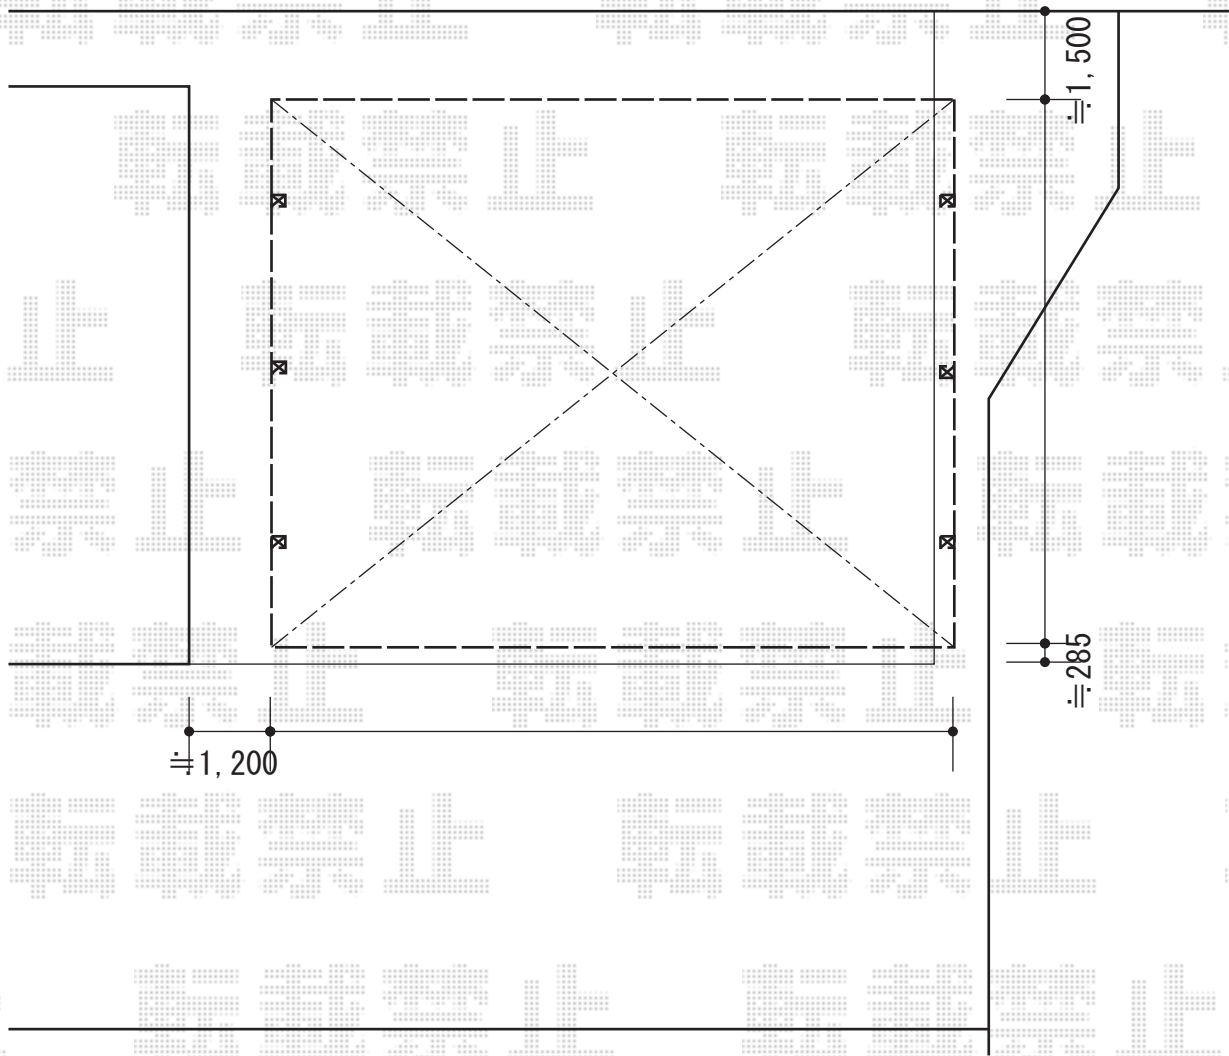

テリオSPORTIII 1500 3台用 積雪~50cm対応

トステム テリオSPORTIII 1500 3台用 積雪~50cm対応  
幅=7,884mm  
奥行=6,053mm  
色：オータムブラウン  
屋根材：スチール折板(ペフ無)  
柱仕様：角柱6本/横材なし/ロング柱25仕様(有効高 約2,500mm)

現場状況や作図制限により概略図の内容と多少の違いが生じることがございます。  
施工時は、現場優先とさせて頂きたく思いますので、お立会い頂き、  
最終のご指示のほど、何卒、宜しくお願い致します。