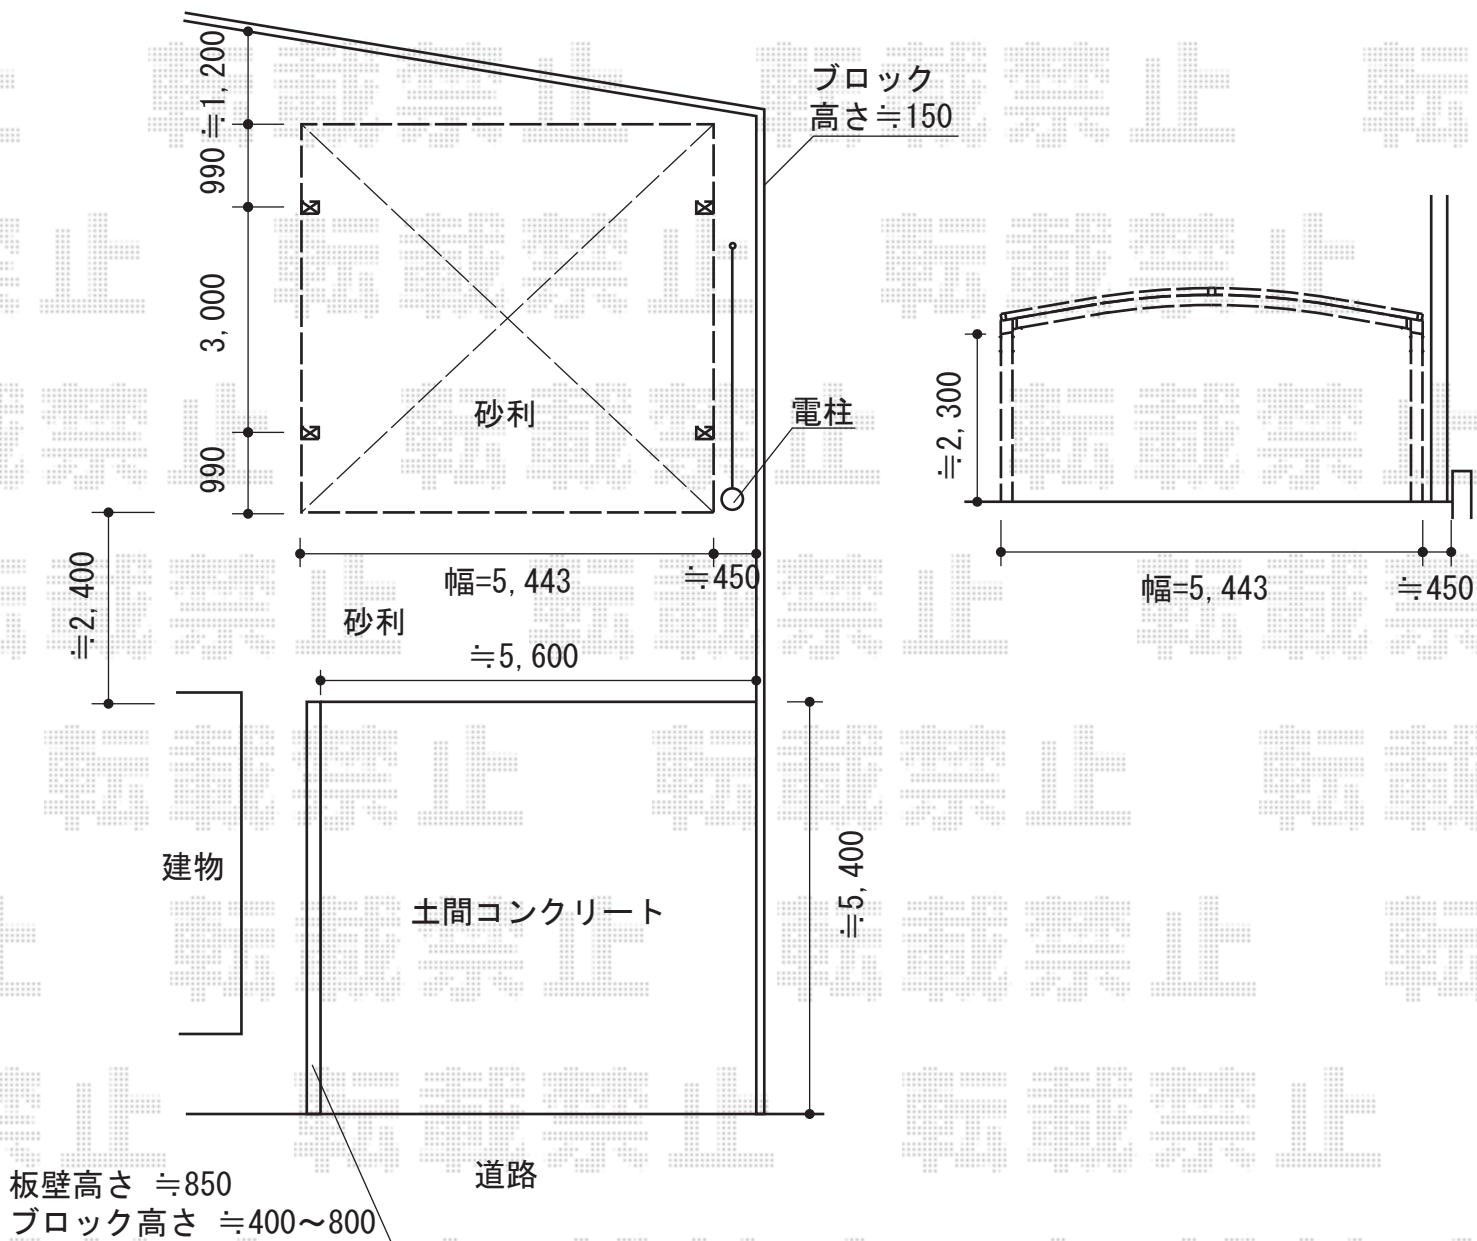

カーブポートシグマIII ワイド 積雪～30cm対応

トステム カーブポートシグマIII ワイド 積雪～30cm対応
 幅=5,443mm
 奥行=4,980mm
 色：シャイングレー
 屋根材：熱線吸収ポリカーボネート（ライトブルーマット調）
 柱仕様：ロング柱23仕様（有効高 約2,300mm）

現場状況や作図制限により概略図の内容と多少の違いが生じることがございます。
 施工時は、現場優先とさせて頂きたく思いますので、お立会い頂き、
 最終のご指示のほど、何卒、宜しくお願い致します。