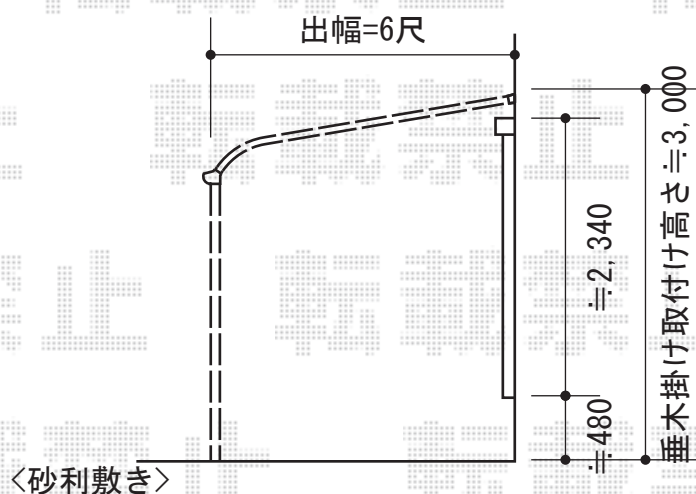

ライザーテラスII R型 テラスタイプ 積雪～20cm対応

ライザーテラスII R型 テラスタイプ 積雪～20cm対応
 間口=メ-タ-3,000 (柱芯々2,800mm 屋根幅3,020mm)
 出幅=6尺 (1,785mm)
 色：シャイングレー
 屋根材：ポリカーボネート (ブルースモーク)
 柱仕様：柱位置固定タイプ (柱2本)
 施工方法：上止め仕様
 オプション：吊り下げ物干し標準2本入

現場状況や作図制限により概略図の内容と多少の違いが生じることがございます。
 施工時は、現場優先とさせて頂きたく思いますので、お立会い頂き、
 最終のご指示のほど、何卒、宜しくお願い致します。

EX-SHOP
[HTTP://WWW.EX-SHOP.NET](http://www.ex-shop.net)

担当：長谷川