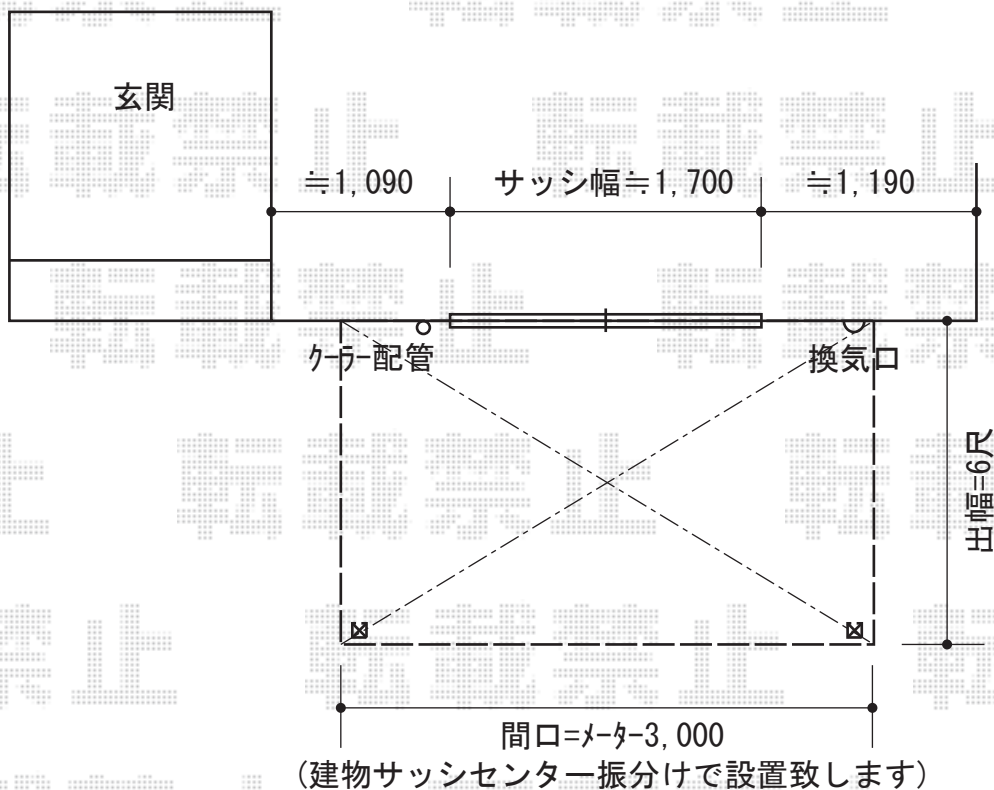

ライザーテラスII R型 テラスタイプ 積雪～20cm対応

ライザーテラスII R型 テラスタイプ 積雪～20cm対応
 間口=メ-タ-3,000 (柱芯々2,800mm 屋根幅3,020mm)
 出幅=6尺 (1,785mm)
 色：シャイングレー
 屋根材：ポリカーボネート (ブルースモーク)
 柱仕様：柱位置固定タイプ (柱2本)
 施工方法：上止め仕様
 オプション：吊り下げ物干し標準2本入

現場状況や作図制限により概略図の内容と多少の違いが生じることがございます。
 施工時は、現場優先とさせて頂きたく思いますので、お立会い頂き、
 最終のご指示のほど、何卒、宜しくお願い致します。

EX-SHOP
[HTTP://WWW.EX-SHOP.NET](http://www.ex-shop.net)

担当：長谷川