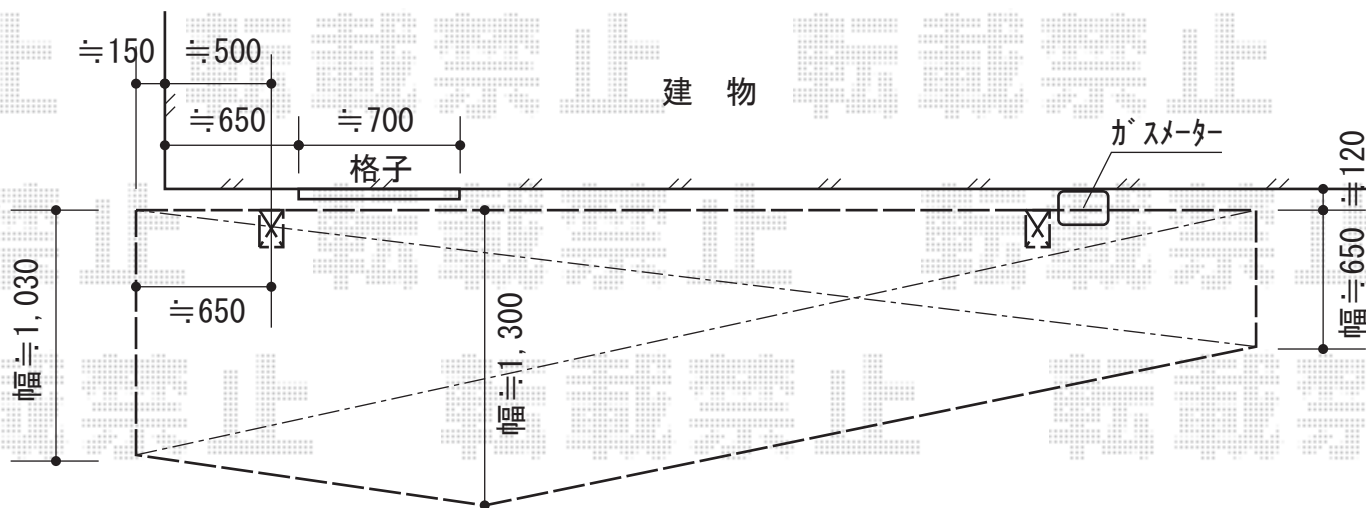

カーブポートシグマIII ミニ

トステム カーブポートシグマIII ミニ

幅=1,801mm

奥行=4,980mm

色：ブラック

屋根材：ポリカーボネート（ブルースモーク）

柱仕様：標準柱仕様（有効高 約1,800mm）

追加部材：前枠セット（T-Y101-PCEA） ¥16,500