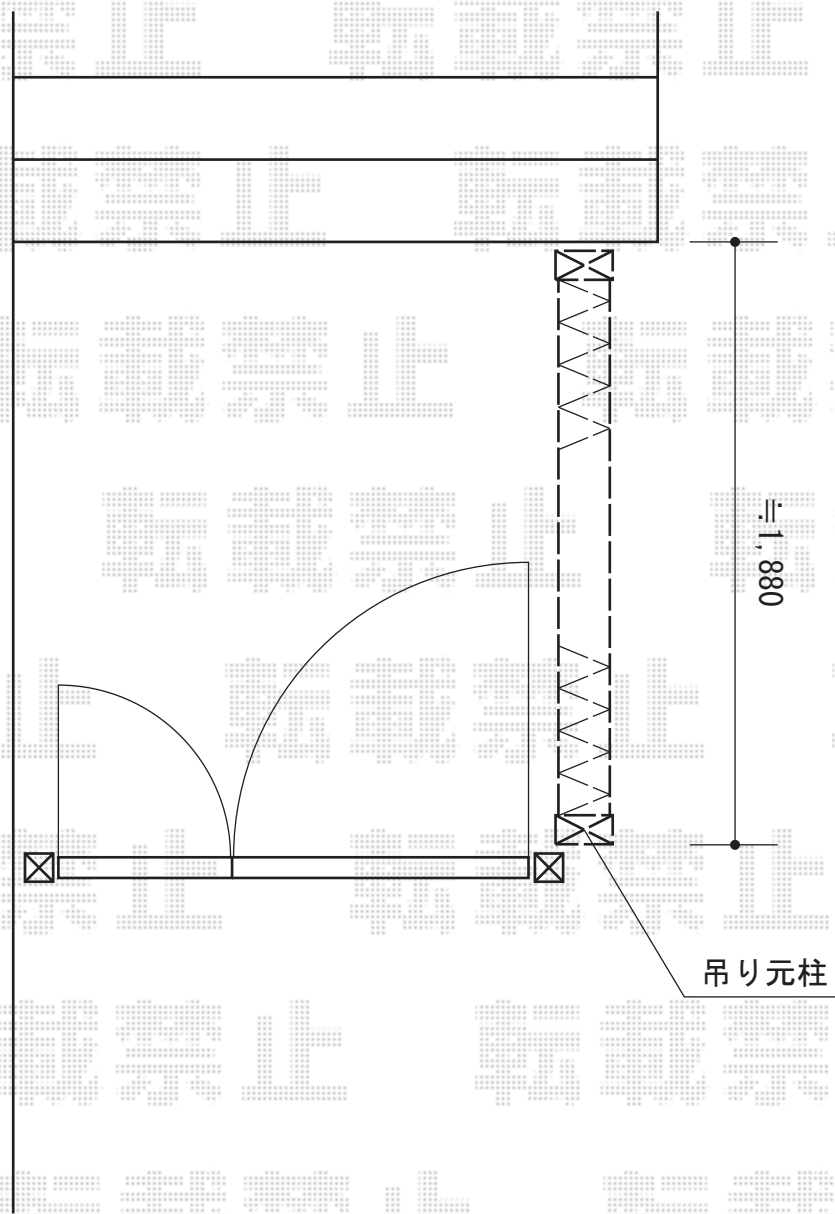

# トリップゲート PA型 ノンレール 片開き

Value Select トリップゲート PA型 ノンレール 片開き  
開口幅=1,780mm  
全幅=1,880mm  
たたみ幅=227mm  
高さ=1,182mm  
色：ステンカラー  
キャスター数：1  
落棒数：1

現場状況や作図制限により概略図の内容と多少の違いが生じることがございます。  
施工時は、現場優先とさせて頂きたく思いますので、お立会い頂き、  
最終のご指示のほど、何卒、宜しくお願い致します。