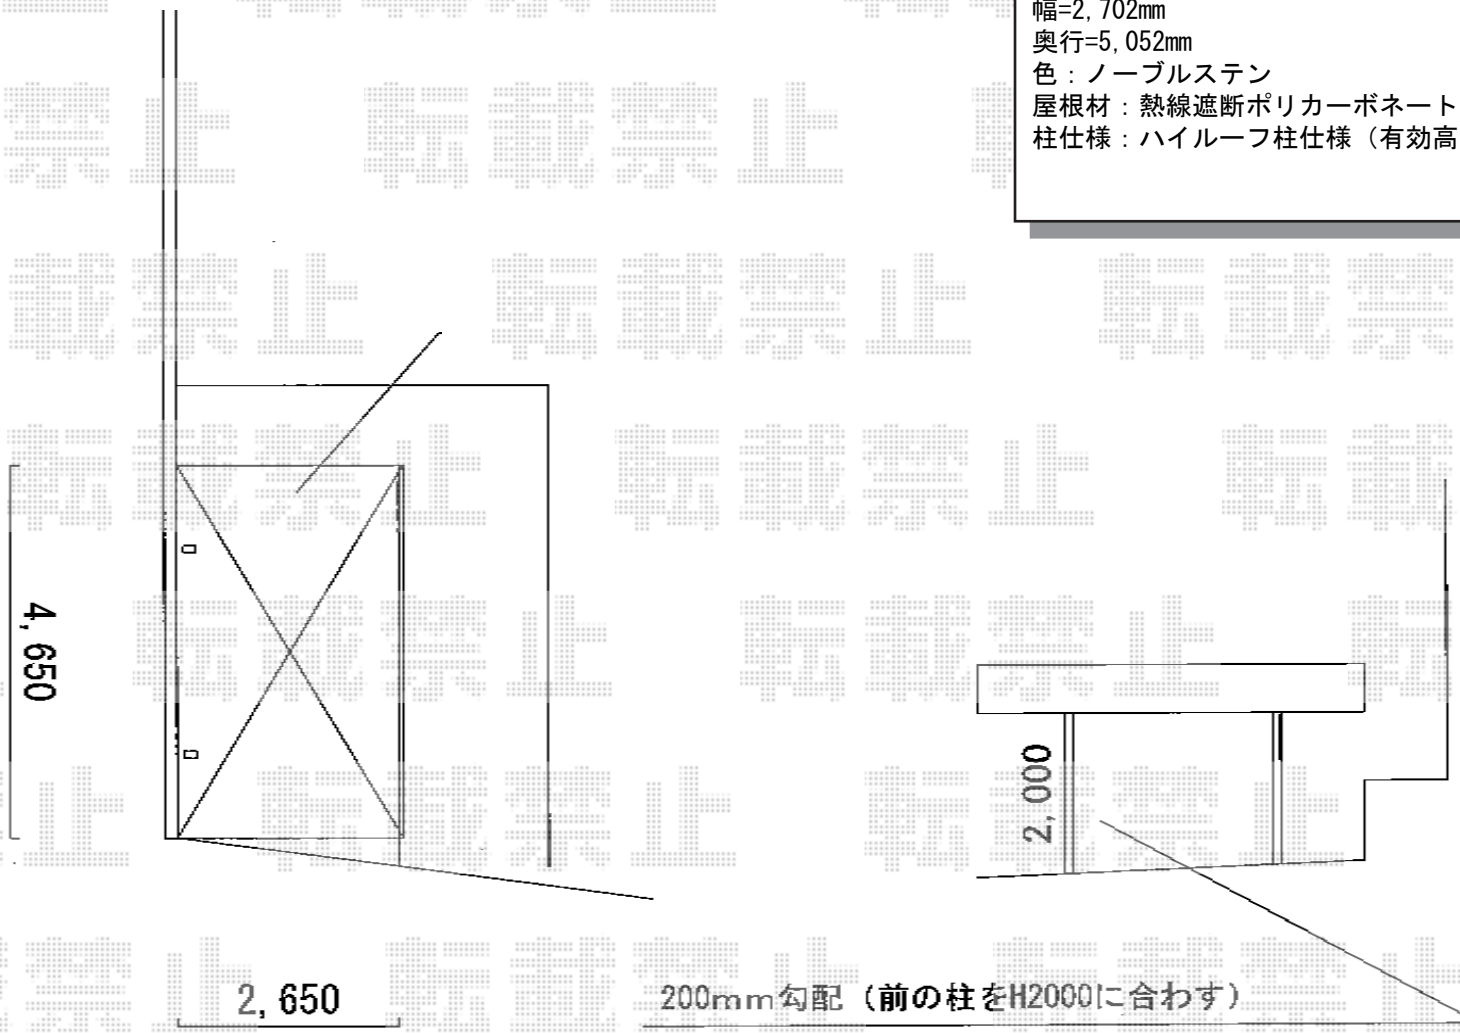

プレシオスポーツ アルファ 積雪～20cm対応

Value Select プレシオスポーツ アルファ 積雪～20cm対応
幅=2,702mm
奥行=5,052mm
色：ノーブルステン
屋根材：熱線遮断ポリカーボネート（スカイブルーマット調）
柱仕様：ハイルーフ柱仕様（有効高 約2,250mm）

現場状況や作図制限により概略図の内容と多少の違いが生じることがございます。
施工時は、現場優先とさせて頂きたく思いますので、お立会い頂き、
最終のご指示のほど、何卒、宜しくお願い致します。