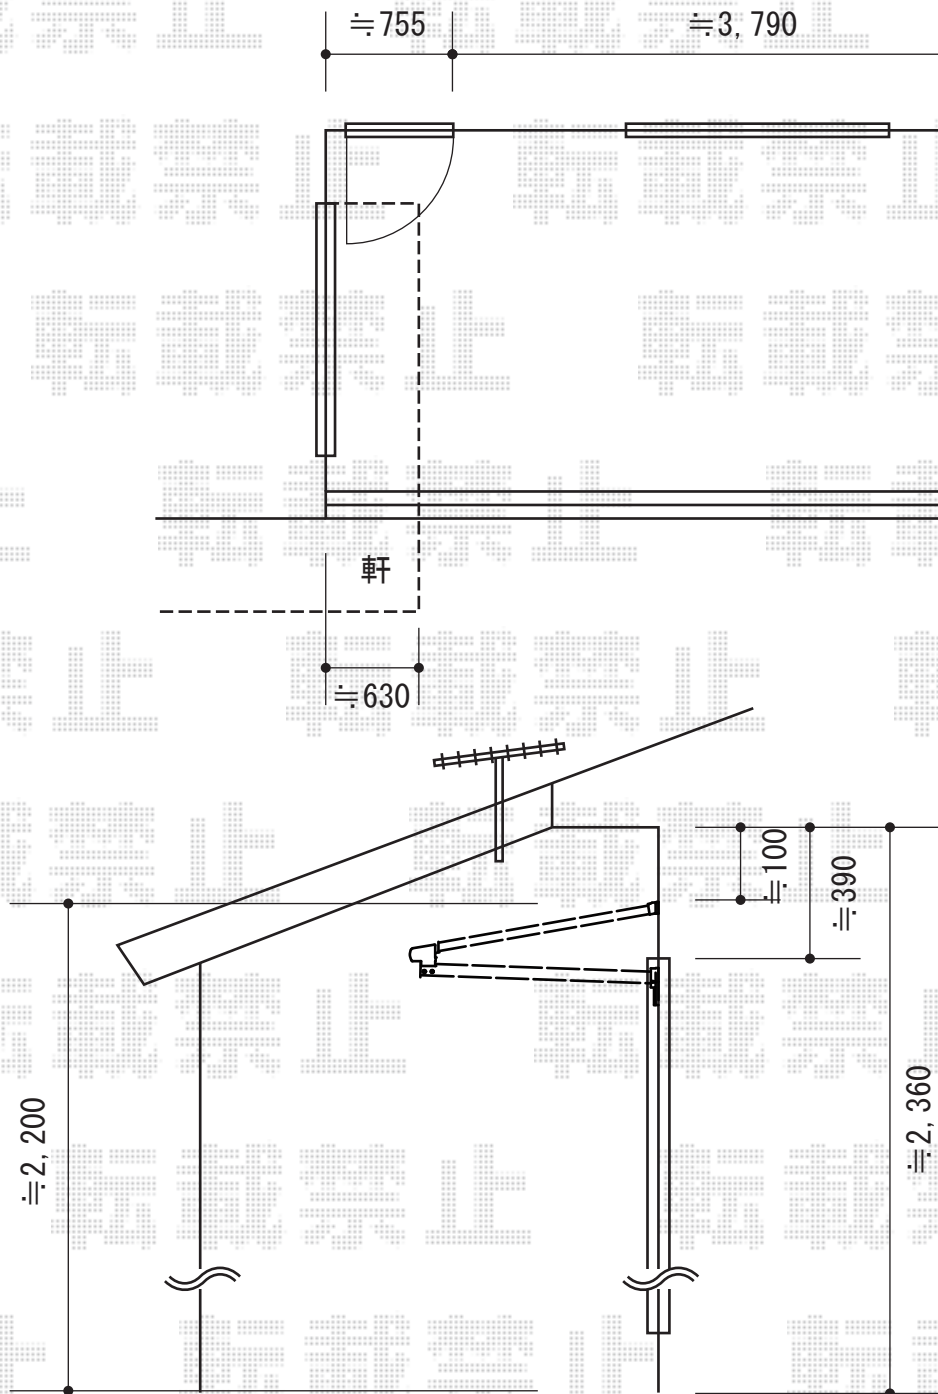

## ライザーテラスII F型 ルーフタイプ

トステム ライザーテラスII F型 ルーフタイプ  
間口=関東間2.0間 (3,660mm)  
出幅=4尺 (1,185mm)  
色: シャイングレー  
屋根材: ポリカーボネート (クリアマット/すりガラス調)  
柱仕様: ルーフタイプ  
オプション: 吊下げ物干し

現場状況や作図制限により概略図の内容と多少の違いが生じることがございます。  
施工時は、現場優先とさせて頂きたく思いますので、お立会い頂き、  
最終のご指示のほど、何卒、宜しくお願い致します。