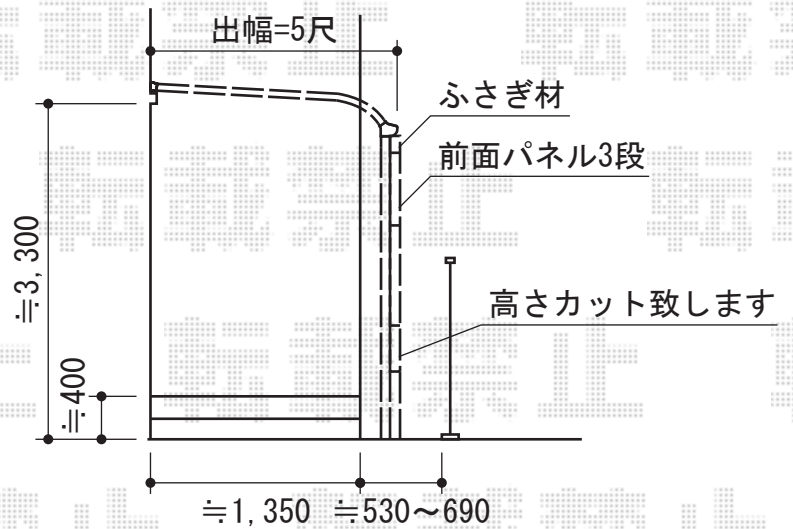

カーブポートシグマIII ワイド 積雪~30cm対応

トステム カーブポートシグマIII ワイド 積雪~30cm対応  
 幅=4,231mm  
 奥行=4,980mm  
 色：シャイングレー  
 屋根材：ガリレポリカ（クリアマット/すりガラス調）  
 柱仕様：ロング柱23仕様（有効高 約2,300mm）

現場状況や作図制限により概略図の内容と多少の違いが生じることがございます。  
 施工時は、現場優先とさせていただきますので、お立会い頂き、  
 最終のご指示のほど、何卒、宜しくお願い致します。