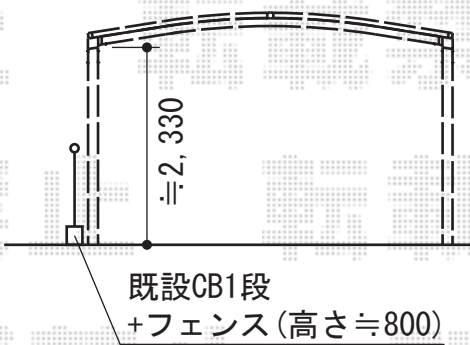

カーブポートシグマIII ワイド 積雪~30cm対応

トステム カーブポートシグマIII ワイド 積雪~30cm対応  
 幅=4,231mm  
 奥行=4,980mm  
 色：シャイングレー  
 屋根材：ガリレポリカ（クリアマット/すりガラス調）  
 柱仕様：ロング柱23仕様（有効高 約2,300mm）

現場状況や作図制限により概略図の内容と多少の違いが生じることがございます。  
 施工時は、現場優先とさせていただきますので、お立会い頂き、  
 最終のご指示のほど、何卒、宜しくお願い致します。