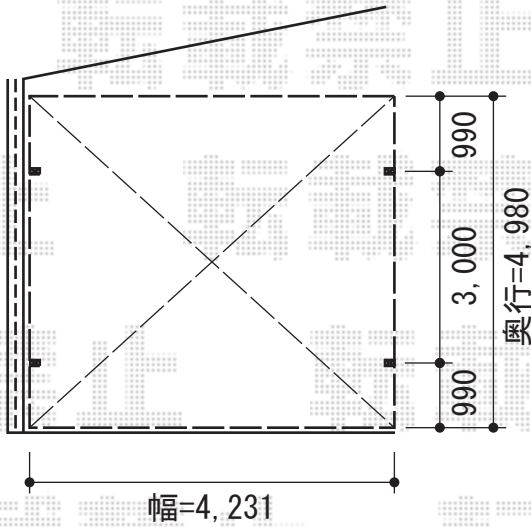

カーブポートシグマIII ワイド 積雪~30cm対応

トステム カーブポートシグマIII ワイド 積雪~30cm対応  
 幅=4,231mm  
 奥行=4,980mm  
 色：シャイングレー  
 屋根材：ガリレポリカ（クリアマット/すりガラス調）  
 柱仕様：ロング柱23仕様（有効高 約2,300mm）

現場状況や作図制限により概略図の内容と多少の違いが生じることがございます。  
 施工時は、現場優先とさせていただきますので、お立会い頂き、  
 最終のご指示のほど、何卒、宜しくお願い致します。