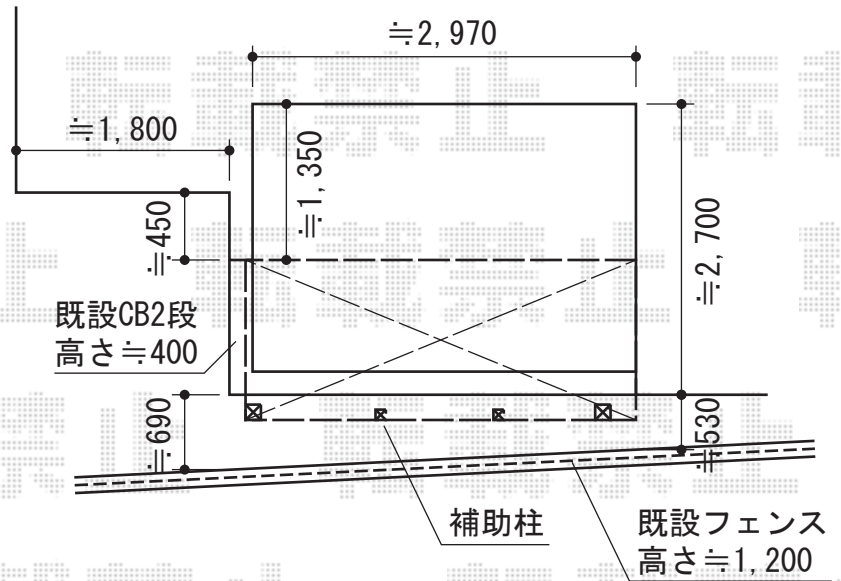

カーブポートシグマIII ワイド 積雪~30cm対応

トステム カーブポートシグマIII ワイド 積雪~30cm対応  
 幅=4,231mm  
 奥行=4,980mm  
 色：シャイングレー  
 屋根材：ガリレポリカ（クリアマット/すりガラス調）  
 柱仕様：ロング柱23仕様（有効高 約2,300mm）

現場状況や作図制限により概略図の内容と多少の違いが生じることがございます。  
 施工時は、現場優先とさせていただきますので、お立会い頂き、  
 最終のご指示のほど、何卒、宜しくお願い致します。