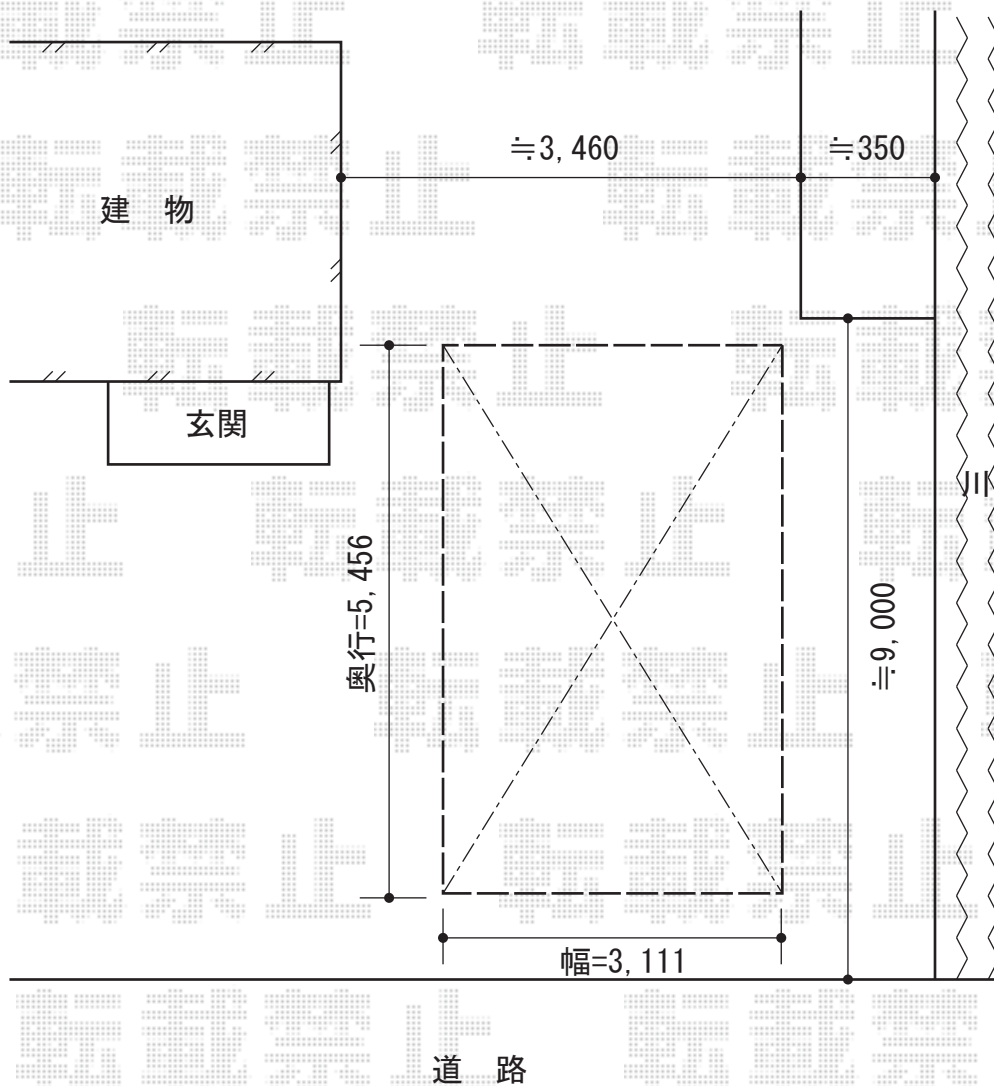

ジーポートneo Aタイプ 角柱仕様 積雪~100cm対応

YKK AP ジーポートneo Aタイプ 角柱仕様積雪~100cm対応  
幅=3,111mm  
奥行=5,456mm  
色：プラチナステン  
屋根材：スチール折半（ペフなし）  
柱仕様：標準柱仕様（有効高 約2,355mm）  
横材：あり

現場状況や作図制限により概略図の内容と多少の違いが生じることがございます。  
施工時は、現場優先とさせて頂きたく思いますので、お立会い頂き、  
最終のご指示のほど、何卒、宜しくお願い致します。