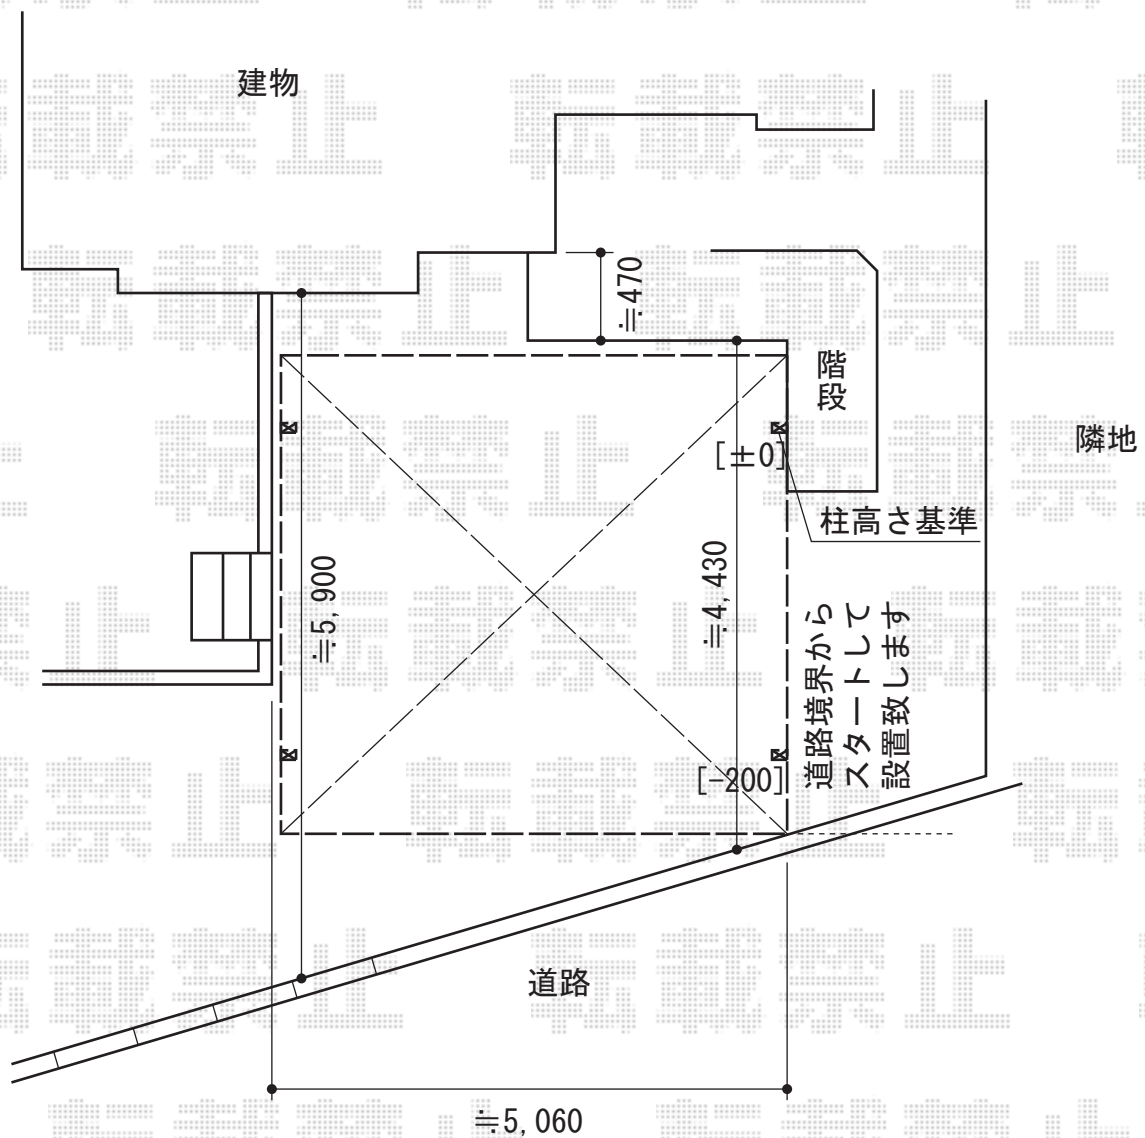

カーブポートシグマIII ワイド 積雪～30cm対応

トステム カーブポートシグマIII ワイド積雪～30cm対応
幅=5,140mm
奥行=4,980mm
色：シャイングレー
屋根材：熱線吸収アクアポリカーボネート（ライトブルー）
柱仕様：ロング柱23仕様（有効高 約2,300mm）

現場状況や作図制限により概略図の内容と多少の違いが生じることがございます。
施工時は、現場優先とさせて頂きたく思いますので、お立会い頂き、
最終のご指示のほど、何卒、宜しくお願い致します。