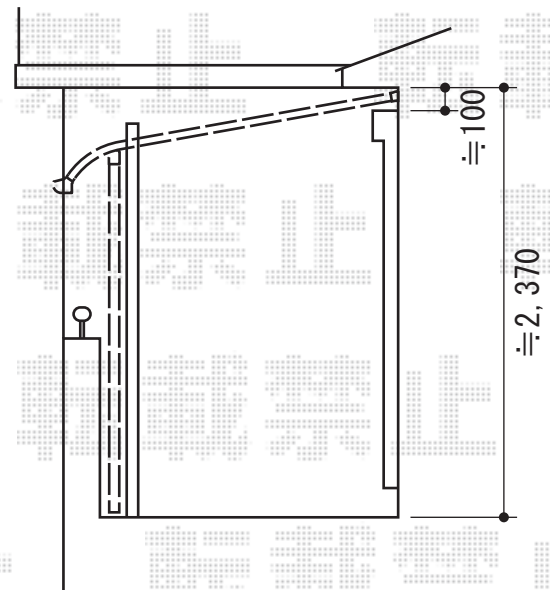

# ヴェクターテラス R型 屋根タイプ 単体 積雪～20cm対応

YKK AP ヴェクターテラス R型 屋根タイプ 単体 積雪～20cm対応  
間口=関東間2間(柱芯々3,358mm 屋根幅3,670mm)  
出幅=6尺(1,770mm)  
色:ブラウン  
屋根材:ポリカーボネート(スモークブラウン)  
柱仕様:柱奥行移動タイプ(柱2本)  
施工方法:下止め  
躯体式バルコニー用部品箱:中間用×2

現場状況や作図制限により概略図の内容と多少の違いが生じることがございます。  
施工時は、現場優先とさせていただきますので、お立会い頂き、  
最終のご指示のほど、何卒、宜しくお願い致します。

EX-SHOP  
HTTP://WWW.EX-SHOP.NET

担当: 岡本