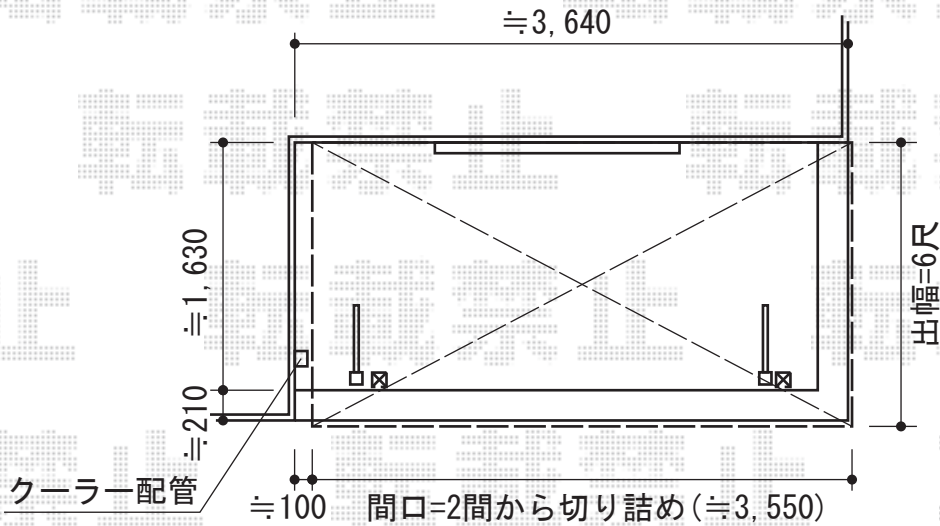

# ヴェクターテラス R型 屋根タイプ 単体 積雪～20cm対応

YKK AP ヴェクターテラス R型 屋根タイプ 単体 積雪～20cm対応  
間口=関東間2間(柱芯々3,358mm 屋根幅3,670mm)  
出幅=6尺(1,770mm)  
色:ブラウン  
屋根材:ポリカーボネート(スモークブラウン)  
柱仕様:柱奥行移動タイプ(柱2本)  
施工方法:下止め  
躯体式バルコニー用部品箱:中間用×2

現場状況や作図制限により概略図の内容と多少の違いが生じることがございます。  
施工時は、現場優先とさせていただきますので、お立会い頂き、  
最終のご指示のほど、何卒、宜しくお願い致します。

EX-SHOP  
HTTP://WWW.EX-SHOP.NET

担当: 岡本