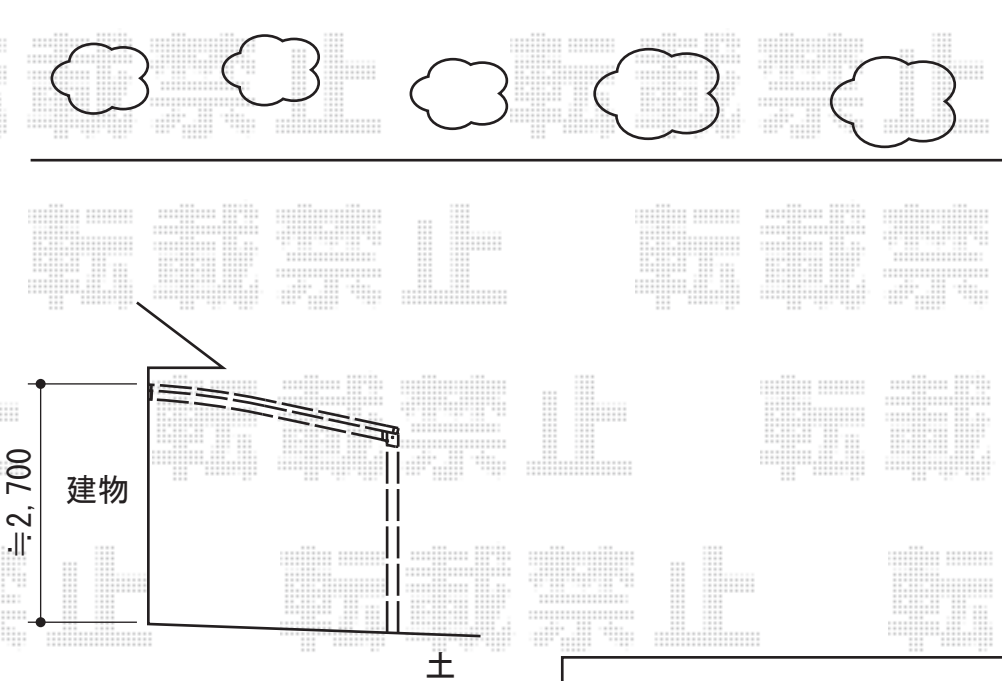

ルーフポートシグマIII 積雪～30cm対応

トステム ルーフポートシグマIII 積雪～30cm対応

幅=3,499mm

奥行=5,686mm

色：シャイングレー

屋根材：熱線吸収ポリカーボネート（ライトブルーマット調）

柱仕様：標準柱仕様（有効高 約1,800mm）

オプション：柱ガード（¥7,000-）×2

現場状況や作図制限により概略図の内容と多少の違いが生じることがございます。
施工時は、現場優先とさせて頂きたく思いますので、お立会い頂き、
最終のご指示のほど、何卒、宜しくお願い致します。

EX-SHOP
HTTP://WWW.EX-SHOP.NET

担当：谷