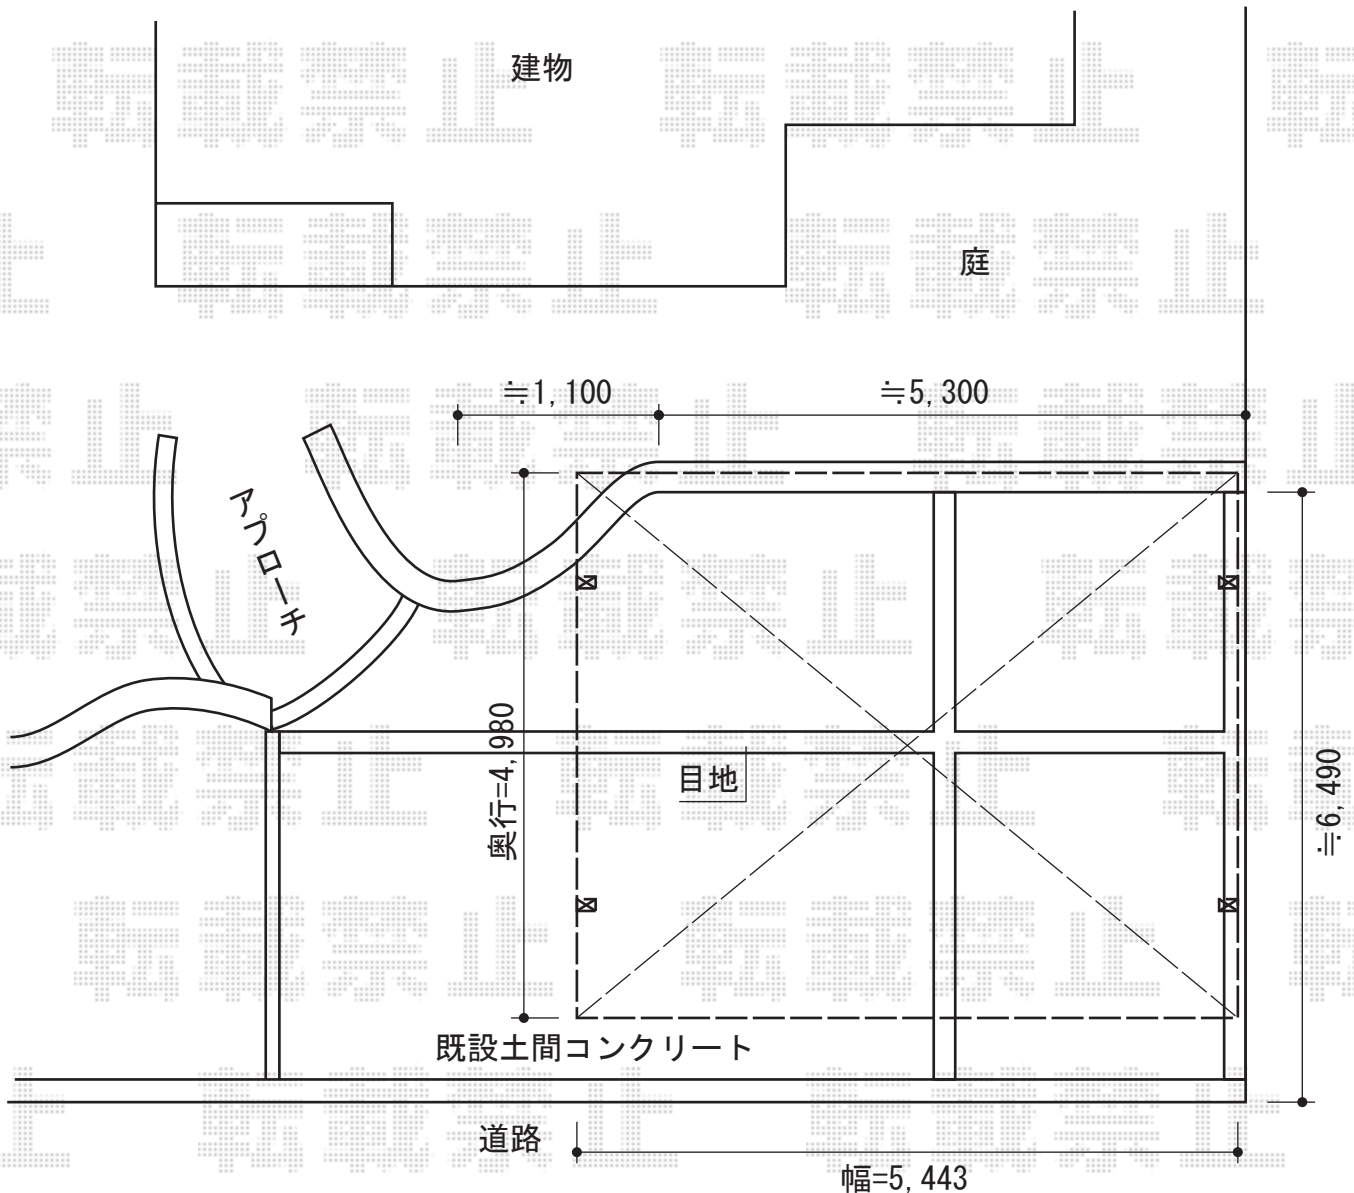

カーブポートシグマIII ワイド 積雪~30cm対応

トステム カーブポートシグマIII ワイド積雪~30cm対応
幅=5,443mm
奥行=4,980mm
色：シャイングレー
屋根材：ポリカーボネート（ブラウン）
柱仕様：ロング柱23仕様（有効高 約2,300mm）

現場状況や作図制限により概略図の内容と多少の違いが生じることがございます。
施工時は、現場優先とさせて頂きたく思いますので、お立会い頂き、
最終のご指示のほど、何卒、宜しくお願い致します。