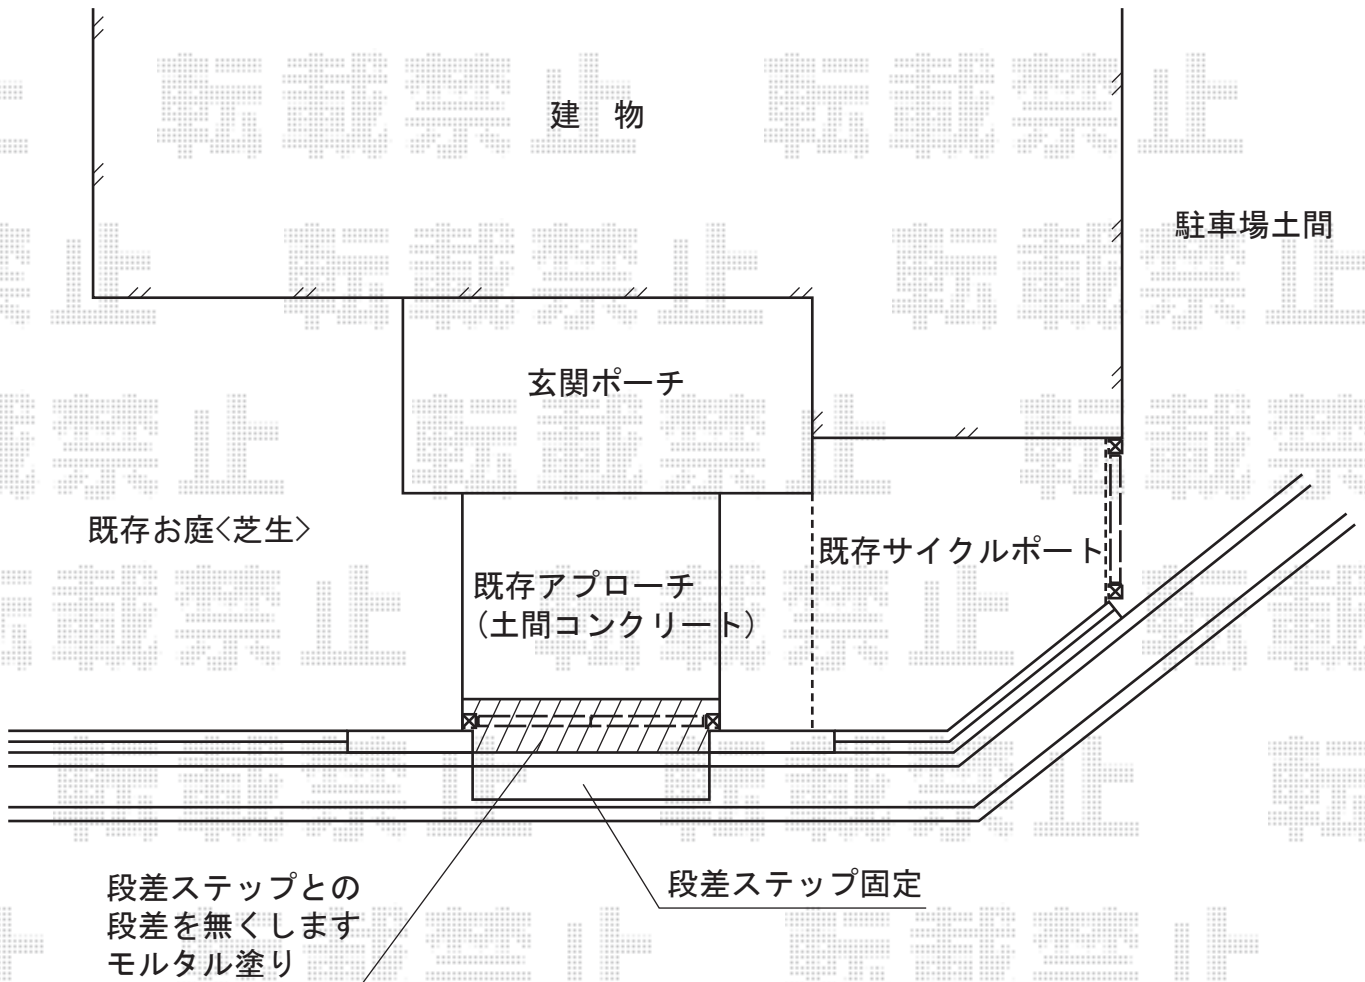

# ライフモダンII D-style YA型 両開き

TOEX ライフモダンII D-style YA型 片開き  
本体1枚 (W×H) =900mm×1,400mm  
色：シャイングレー+ミディアムチェリー  
錠：DS錠  
開き：片開き

TOEX ライフモダンII D-style YA型 両開き  
本体1枚 (W×H) =700mm+700mm×1,400mm  
色：シャイングレー+ミディアムチェリー  
錠：DS錠  
開き：両開き