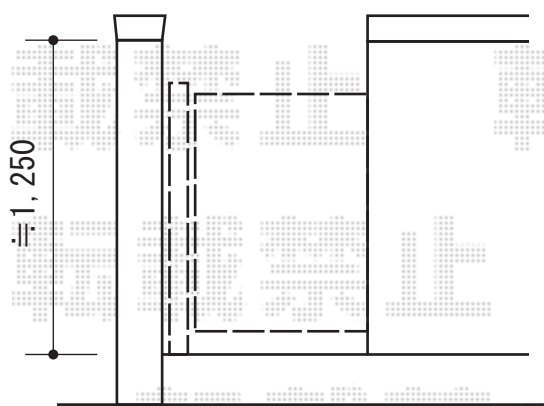

## フェスタC型門扉 片開き 柱使用

TOEX フェスタC型門扉 片開き 柱使用  
本体1枚 (W×H) = (700×1,067mm)  
色：シャイングレー  
錠：鋳物アームA錠  
開き：内開き

現場状況や作図制限により概略図の内容と多少の違いが生じることがございます。  
施工時は、現場優先とさせて頂きたく思いますので、お立会い頂き、  
最終のご指示のほど、何卒、宜しくお願い致します。