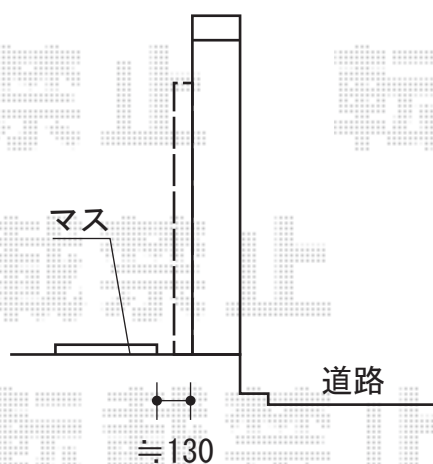

## フェスタC型門扉 片開き 柱使用

TOEX フェスタC型門扉 片開き 柱使用  
本体1枚 (W×H) = (700×1,067mm)  
色：シャイングレー  
錠：鋳物アームA錠  
開き：内開き

現場状況や作図制限により概略図の内容と多少の違いが生じることがございます。  
施工時は、現場優先とさせて頂きたく思いますので、お立会い頂き、  
最終のご指示のほど、何卒、宜しくお願い致します。