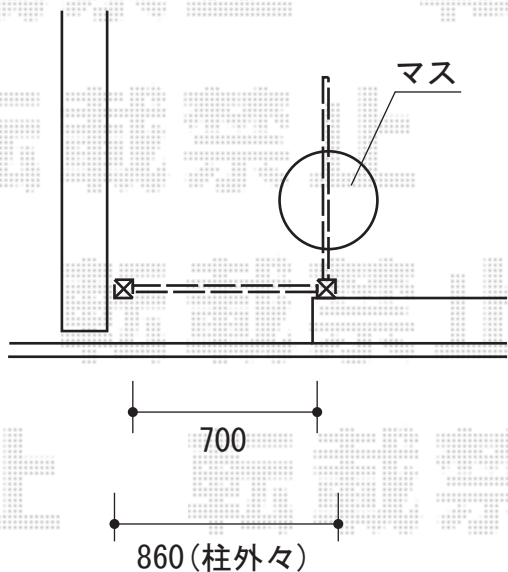

## フェスタC型門扉 片開き 柱使用

TOEX フェスタC型門扉 片開き 柱使用  
本体1枚 (W×H) = (700×1,067mm)  
色：シャイングレー  
錠：鋳物アームA錠  
開き：内開き

現場状況や作図制限により概略図の内容と多少の違いが生じることがございます。  
施工時は、現場優先とさせて頂きたく思いますので、お立会い頂き、  
最終のご指示のほど、何卒、宜しくお願い致します。