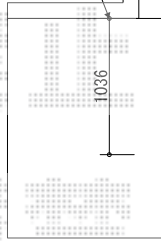

レイナツインポート 積雪～20cm対応

YKK レイナツインポート51-54H
 熱線遮断ポリカーボネート(マット調)
 屋根ふき材補強部品×2セット
 物干し 2本入り
 基礎寸法250×300

本体前面設置基準位置

建物とのクリアランス

着工前までに土間コン仕上げの高さの表示が施工の条件です。

YKK AP レイナツインポート 積雪～20cm対応
 幅=5,392mm
 奥行=5,052mm
 色：プラチナステン
 屋根材：熱線遮断ポリカーボネート（アースブルーマット調）
 柱仕様：ハイルーフ柱仕様（有効高 約2,355mm）