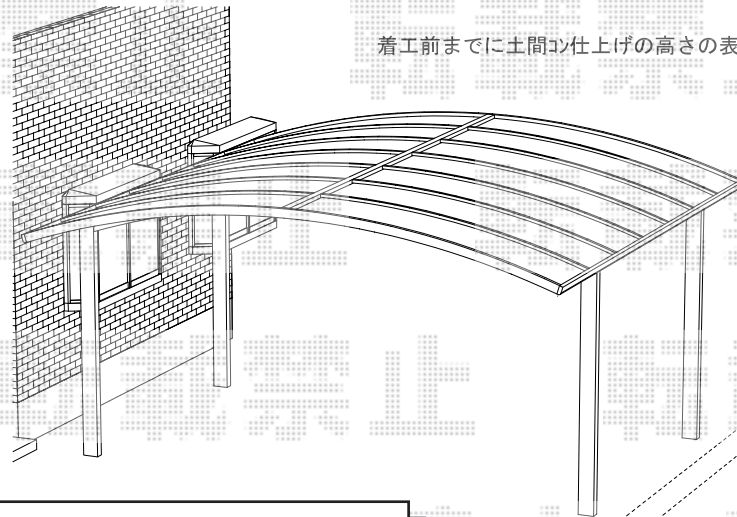

レイナツインポート 積雪～20cm対応

YKK レイナツインポート51-54H
 熱線遮断ポリカーボネート(マット調)
 屋根ふき材補強部品×2セット
 物干し 2本入り
 基礎寸法250×300

本体前面設置基準位置

建物とのクリアランス

着工前までに土間コン仕上げの高さの表示が施工の条件です。

YKK AP レイナツインポート 積雪～20cm対応
 幅=5,392mm
 奥行=5,052mm
 色：プラチナステン
 屋根材：熱線遮断ポリカーボネート（アースブルーマット調）
 柱仕様：ハイルーフ柱仕様（有効高 約2,355mm）