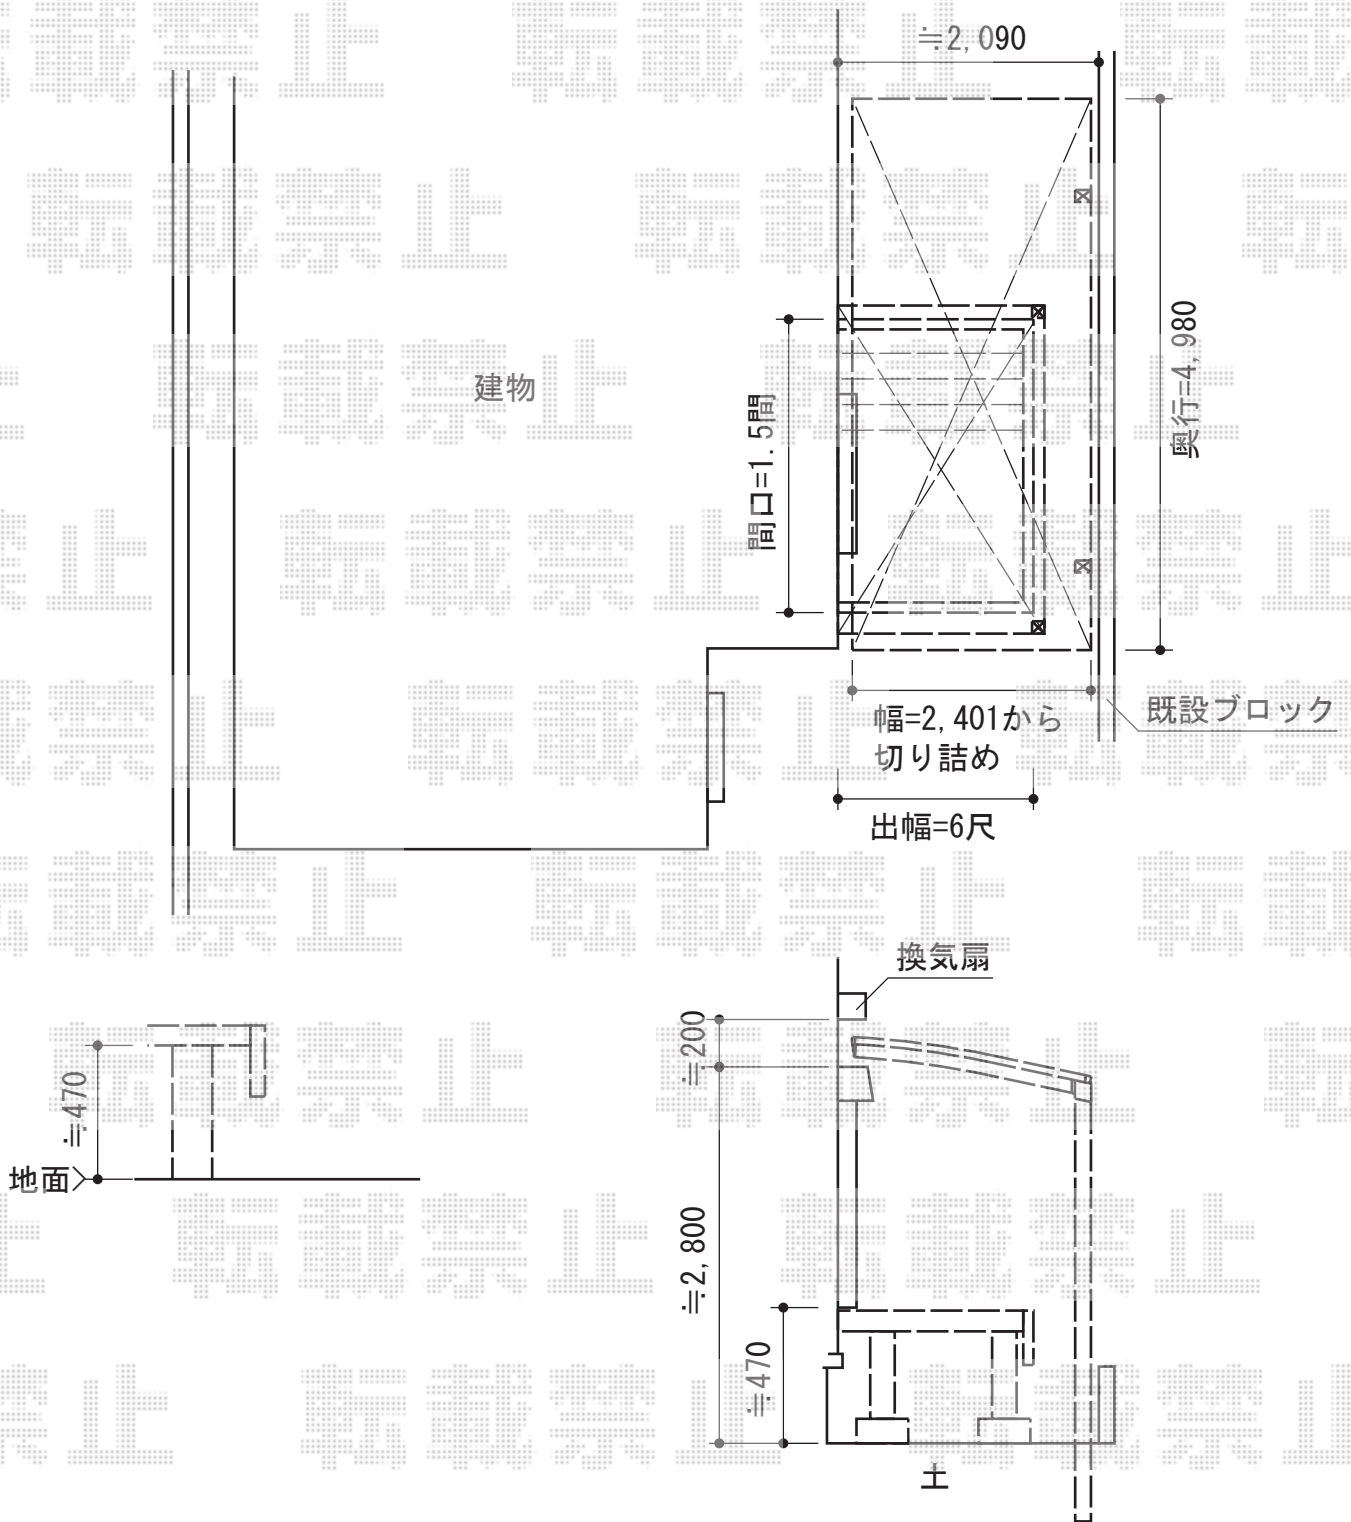

ウッドデッキ・カーポート

トステム リコステージII 単体
 間口=1.5間 (2,720mm) 出幅=6尺 (1,813mm)
 色：ソフトブラウン 床板：縦貼り
 幕板：A (厚タイプ)
 束柱：束柱B (400~550mm) オプション：ステップ(1段)×2
 トステム カーポートシグマIII 積雪~30cm対応
 幅=2,401mm 奥行=4,980mm 色：シャイングレー
 屋根材：ポリカーボネート (ブルースモーク)
 柱仕様：ロング柱28仕様 (有効高 約2,800mm)
 オプション：収納式物干し ロング 2本入