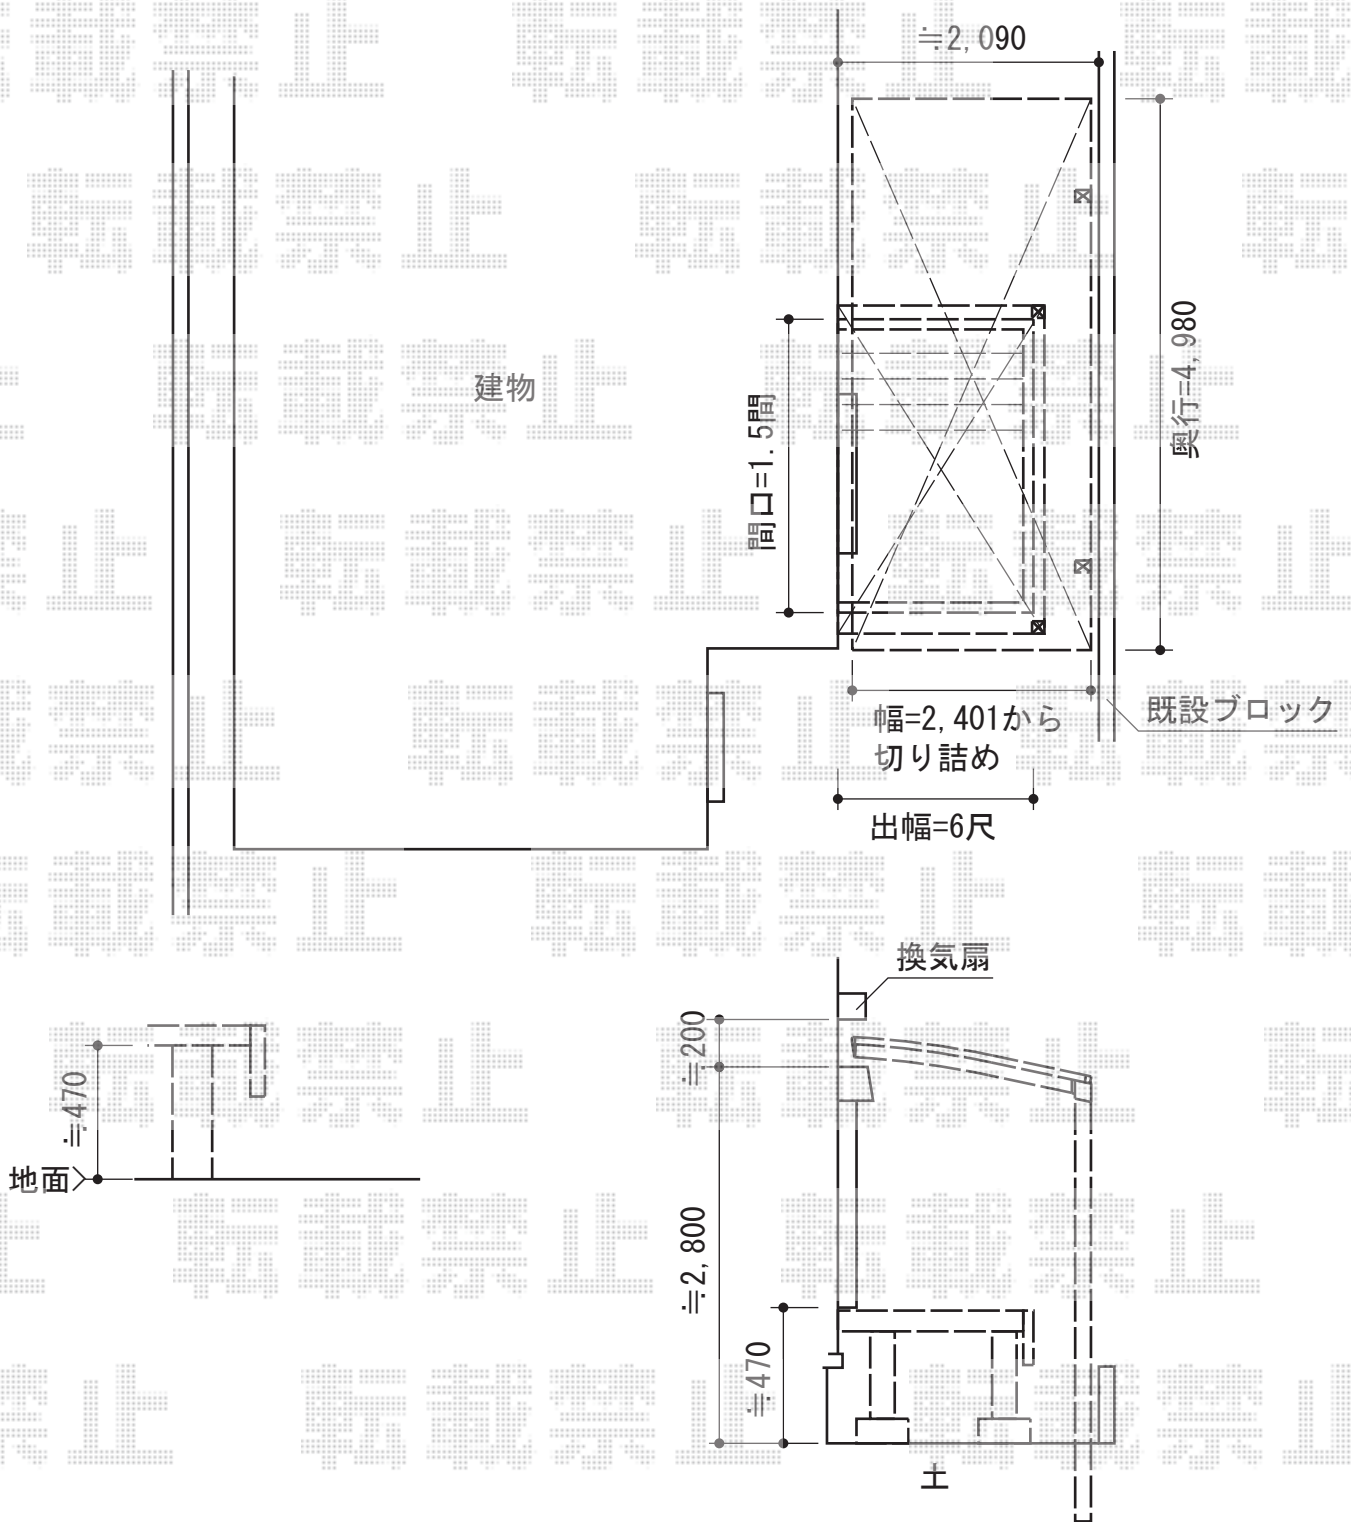

# ウッドデッキ・カーポート

トステム リコステージII 単体

間口=1.5間 (2,720mm) 出幅=6尺 (1,813mm)

色：ソフトブラウン 床板：縦貼り

幕板：A (厚タイプ)

束柱：束柱B (400~550mm) オプション：ステップ(1段)×2

トステム カーポートシグマIII 積雪~30cm対応

幅=2,401mm 奥行=4,980mm 色：シャイングレー

屋根材：ポリカーボネート (ブルースモーク)

柱仕様：ロング柱28仕様 (有効高 約2,800mm)

オプション：収納式物干し ロング 2本入

現場状況や作図制限により概略図の内容と多少の違いが生じることがございます。  
 施工時は、現場優先とさせて頂きたく思いますので、お立会い頂き、  
 最終のご指示のほど、何卒、宜しくお願い致します。

EX-SHOP  
[HTTP://WWW.EX-SHOP.NET](http://www.ex-shop.net)