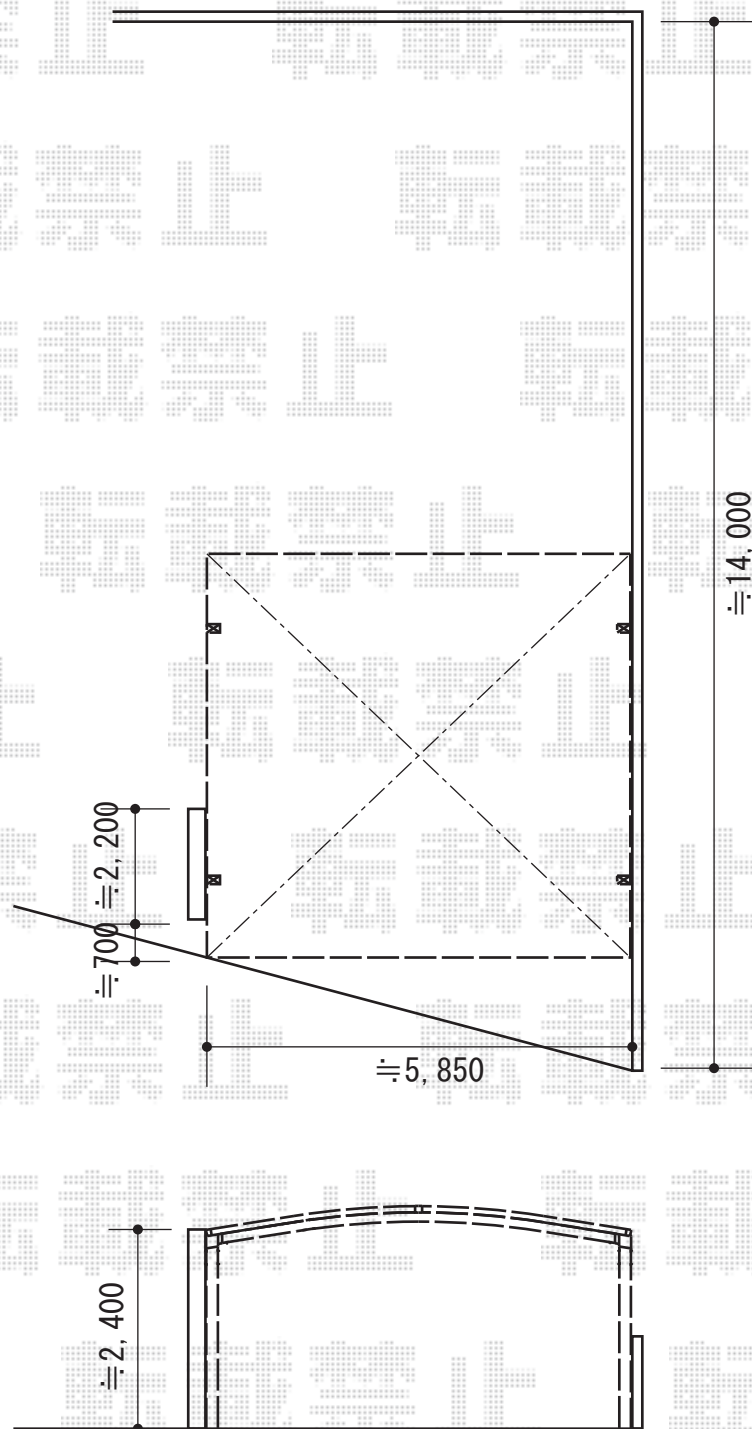

カーブポートシグマIII ワイド

トステム カーブポートシグマIII ワイド

幅=5,443mm

奥行=5,686mm

色：ホワイト

屋根材：熱線吸収ポリカーボネート（ライトブルーマット調）

柱仕様：ロング柱23仕様（有効高 約2,300mm）

現場状況や作図制限により概略図の内容と多少の違いが生じることがございます。
施工時は、現場優先とさせて頂きたく思いますので、お立会い頂き、
最終のご指示のほど、何卒、宜しくお願い致します。