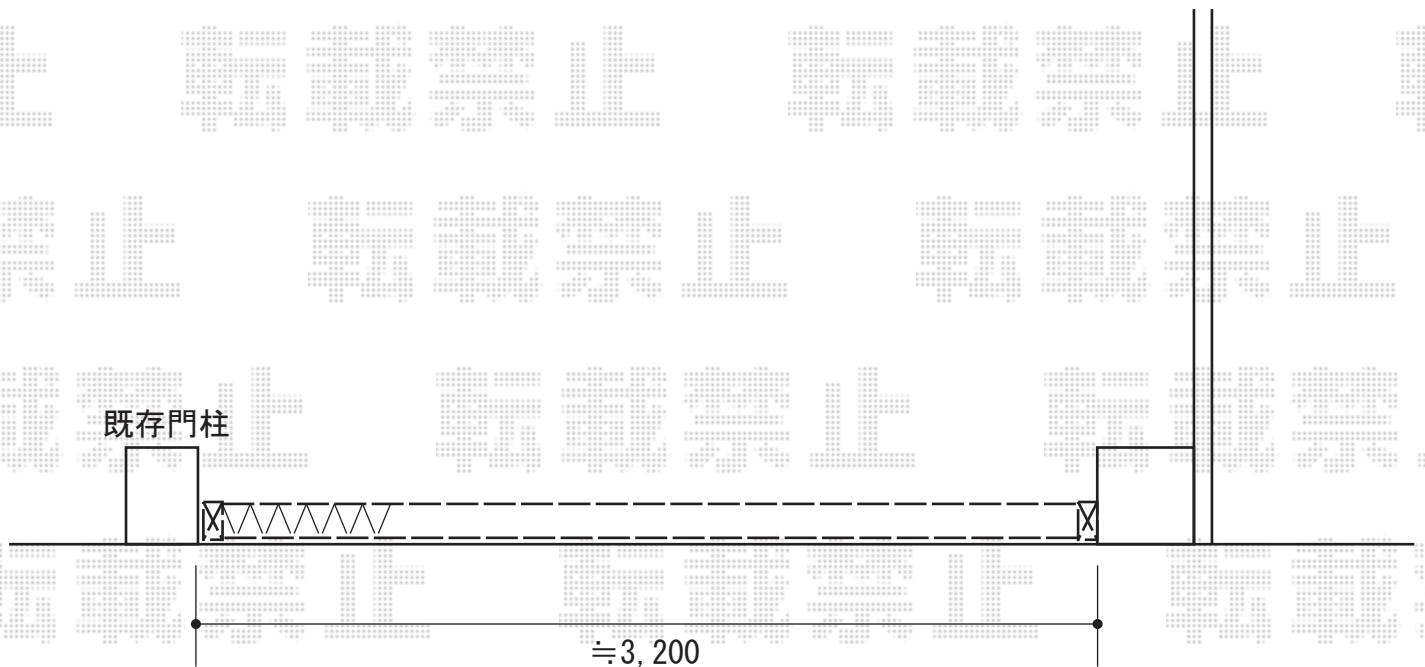

トリップゲート PA型 ノンレール 片開き

Value Select トリップゲート PA型 ノンレール 片開き
開口幅=3,190mm
全幅=3,290mm
たたみ幅=347mm
高さ=1,182mm
色：ブラック
キャスター数：2
落棒数：2

現場状況や作図制限により概略図の内容と多少の違いが生じることがございます。
施工時は、現場優先とさせて頂きたく思いますので、お立会い頂き、
最終のご指示のほど、何卒、宜しくお願い致します。