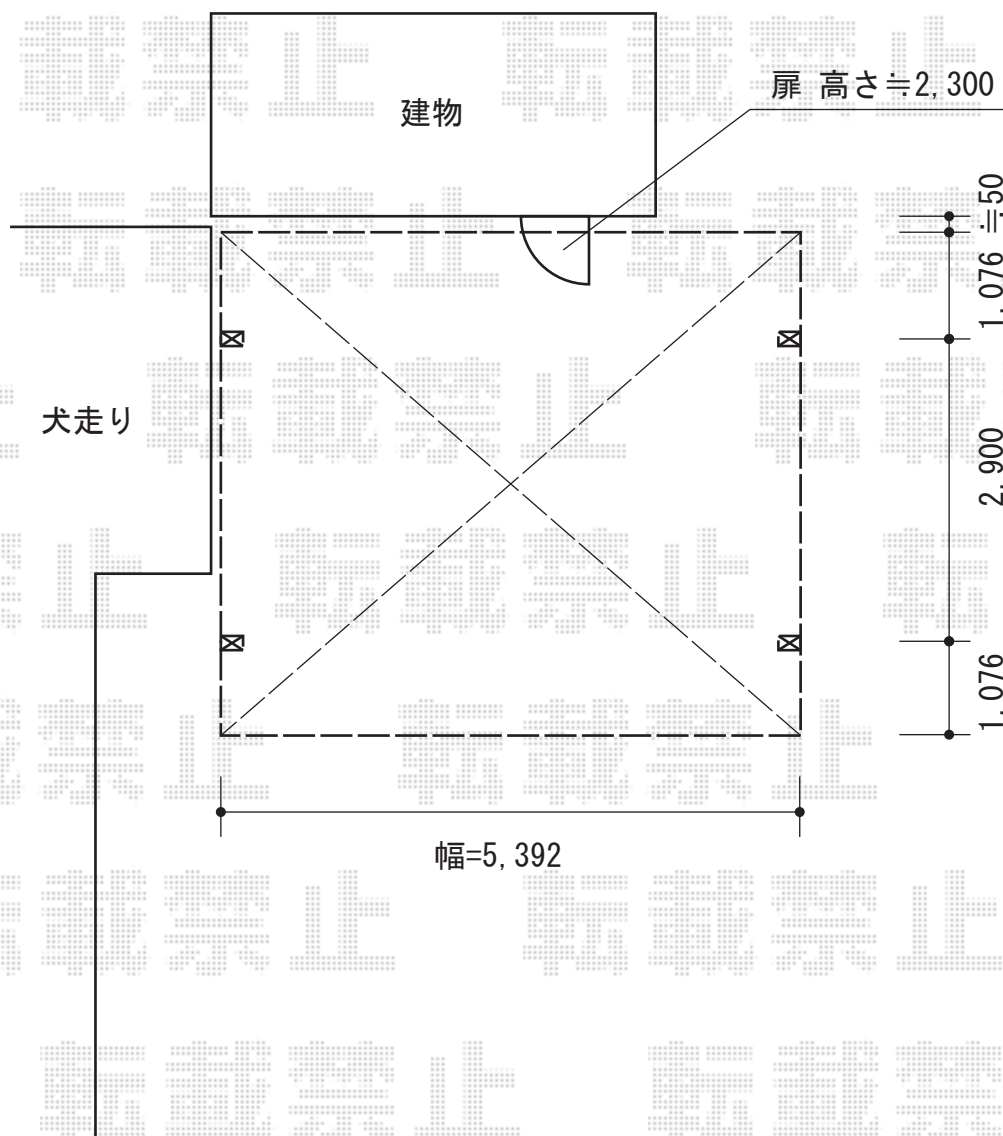

プレシオサポート ワイド 積雪~20cm対応

Value Select プレシオサポート ワイド 積雪~20cm対応
幅=5,392mm
奥行=5,052mm
色：ノーブルステン
屋根材：熱線遮断ポリカーボネート（スカイブルーマット調）
柱仕様：ハイルーフ仕様（有効高 約2,250mm）
オプション：収納式物干しセット2型 2本入

現場状況や作図制限により概略図の内容と多少の違いが生じることがございます。
施工時は、現場優先とさせて頂きたく思いますので、お立会い頂き、
最終のご指示のほど、何卒、宜しくお願い致します。