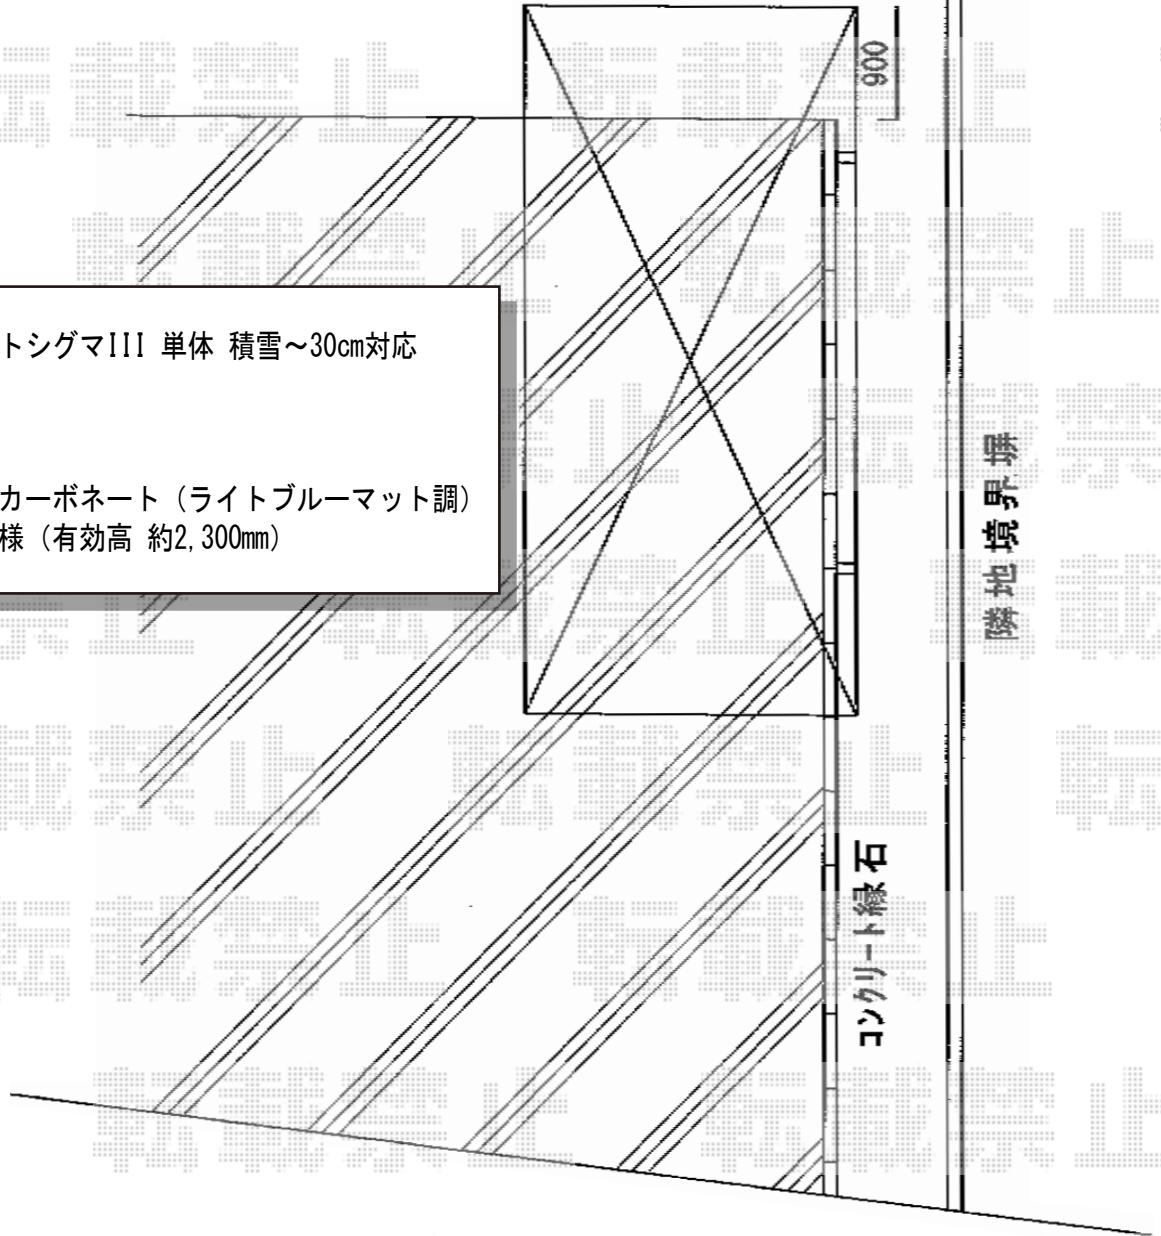

カーブポートシグマIII 単体 積雪～30cm対応

トステム カーブポートシグマIII 単体 積雪～30cm対応
幅=2,701mm
奥行=5,686mm
色：オータムブラウン
屋根材：熱線吸収ポリカーボネート（ライトブルーマット調）
柱仕様：ロング柱23仕様（有効高 約2,300mm）

現場状況や作図制限により概略図の内容と多少の違いが生じることがございます。
施工時は、現場優先とさせて頂きたく思いますので、お立会い頂き、
最終のご指示のほど、何卒、宜しくお願い致します。