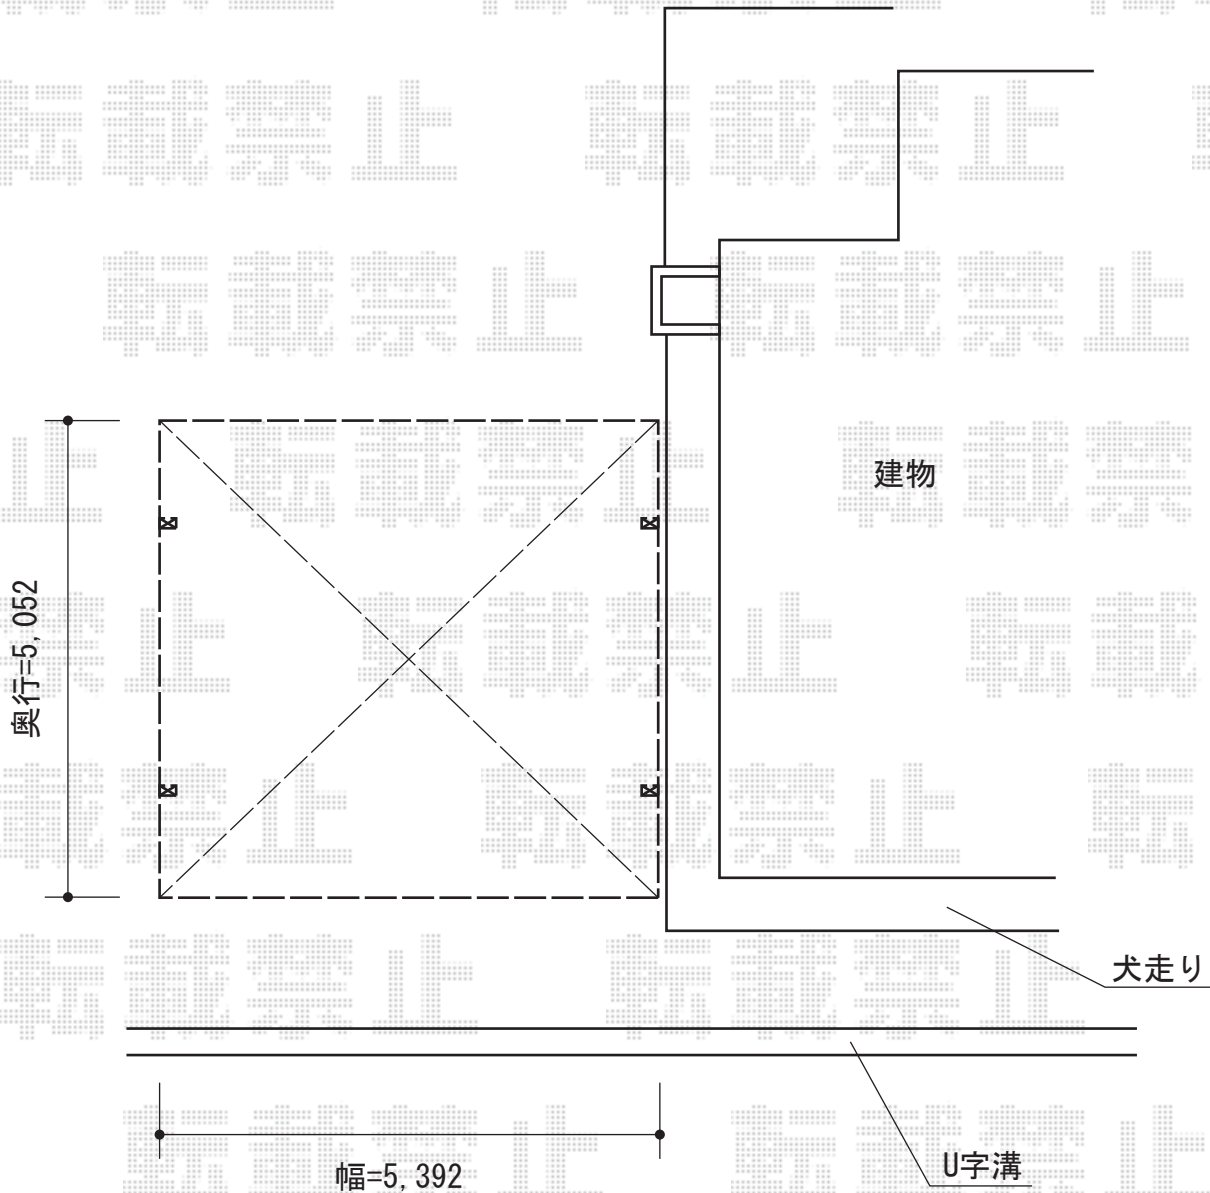

プレシオサポート ワイド 積雪～20cm対応

プレシオサポート ワイド 積雪～20cm対応

幅=5,392mm

奥行=5,052mm

色：ノーブルステン

屋根材：熱線遮断ポリカーボネート（アースブルーマット調）

柱仕様：ハイルフ仕様（有効高 約2,250mm）

現場状況や作図制限により概略図の内容と多少の違いが生じることがございます。
施工時は、現場優先とさせて頂きたく思いますので、お立会い頂き、
最終のご指示のほど、何卒、宜しくお願い致します。