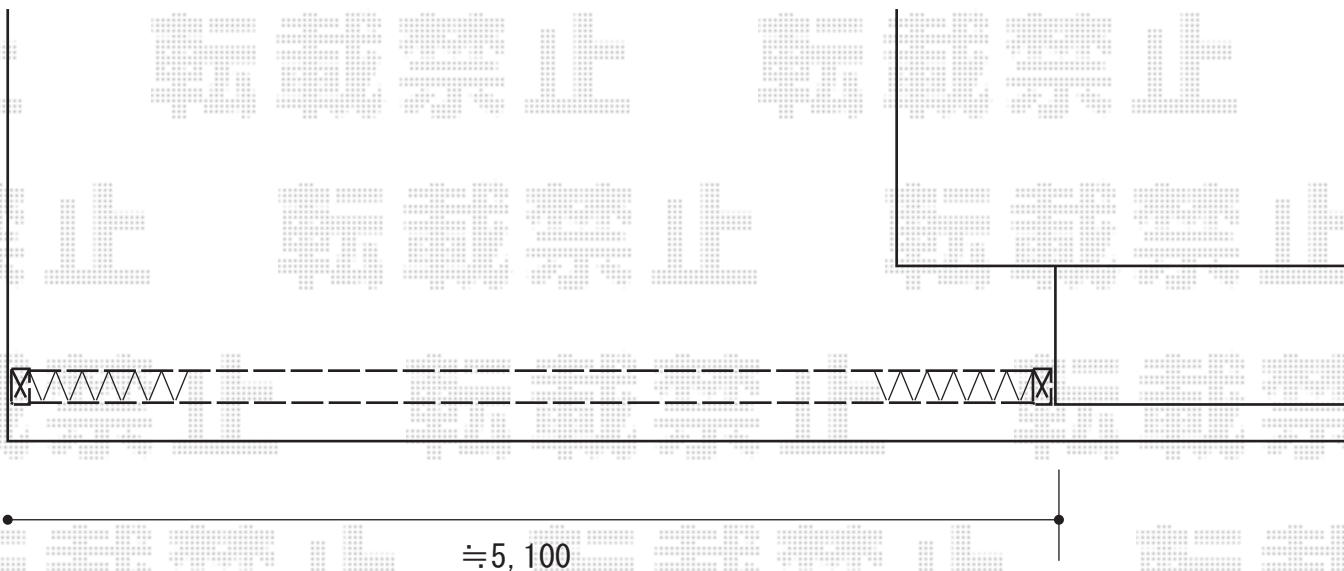

レイオス2型 ノンレール 両開き

YKK AP レイオス2型 ノンレール 両開き
開口幅=5,114mm
全幅=5,214mm
たたみ幅=447mm/447mm
高さ=柱 1,170mm 扉：1,150mm
色：プラチナステン
キャスター数：2+2
落棒数：2+2

現場状況や作図制限により概略図の内容と多少の違いが生じることがございます。
施工時は、現場優先とさせて頂きたく思いますので、お立会い頂き、
最終のご指示のほど、何卒、宜しくお願い致します。