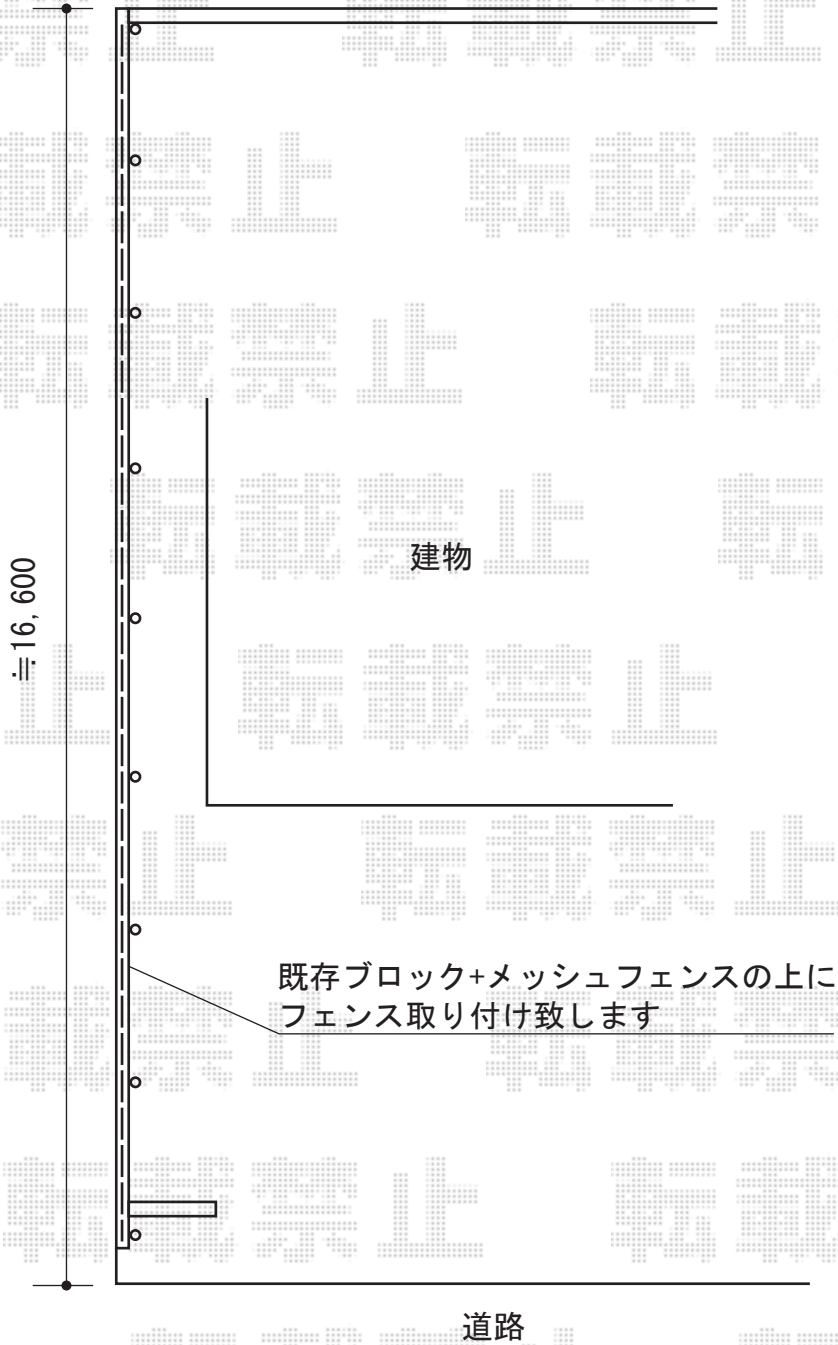

プリレオ R9型フェンス フリーポールタイプ

TOEX プリレオ R9型フェンス フリーポールタイプ
多段柱仕様
本体1枚 (W×H) = (1,979×1,000mm) ¥29,000×8枚
主柱：多段柱T-20 (H=2,000) ¥14,300×9本
部品：端部キャップA ¥550×1
部品：継手セットA ¥500×7
部品：上下ブラケットセットA ¥1,100×9
色：シャイングレー

現場状況や作図制限により概略図の内容と多少の違いが生じることがございます。
施工時は、現場優先とさせて頂きたく思いますので、お立会い頂き、
最終のご指示のほど、何卒、宜しくお願い致します。