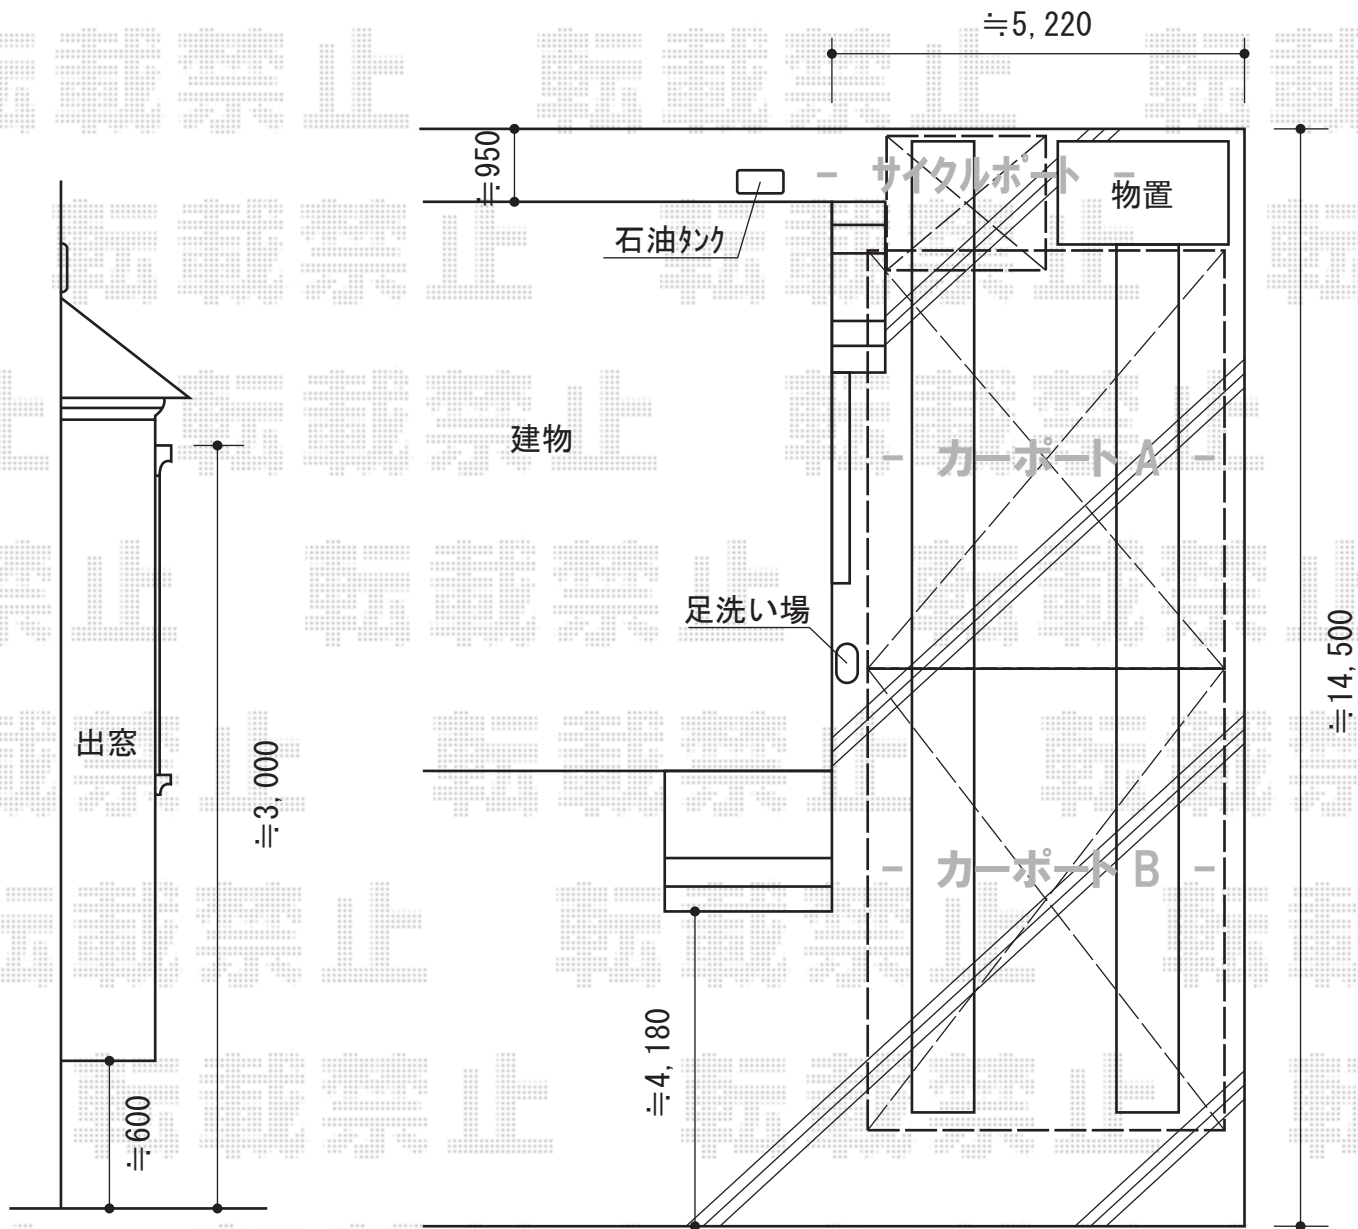

カーポート・サイクルポート

YKK AP 【B】 ジーポートneo Aタイプ 2台用 積雪~100cm対応
 幅=5,511mm 奥行=5,966mm 色：プラチナステン
 屋根材：スチール折板(ペフ無)
 柱仕様：角柱4本/横材なし/ハイルーフ仕様(有効高 約3,000mm)

YKK AP 【A】 ジーポートneo Aタイプ 2台用 積雪~100cm対応
 幅=5,511mm 奥行=5,456mm 色：プラチナステン
 屋根材：スチール折板(ペフ無)
 柱仕様：角柱4本/横材なし/ハイルーフ仕様(有効高 約3,000mm)

トステム カーブパークシングマIII パネル1面囲い 積雪~30cm対応
 幅=1,801mm 奥行=2,156mm 色：シャイングレー
 屋根材：ガリレポリカ(クリアマット/すりガラス調)
 柱仕様：標準柱仕様(有効高 約1,800mm)
 パネル：ガリレポリカ(クリアマット/すりガラス調)

現場状況や作図制限により概略図の内容と多少の違いが生じることがございます。
 施工時は、現場優先とさせて頂きたく思いますので、お立会い頂き、
 最終のご指示のほど、何卒、宜しくお願い致します。