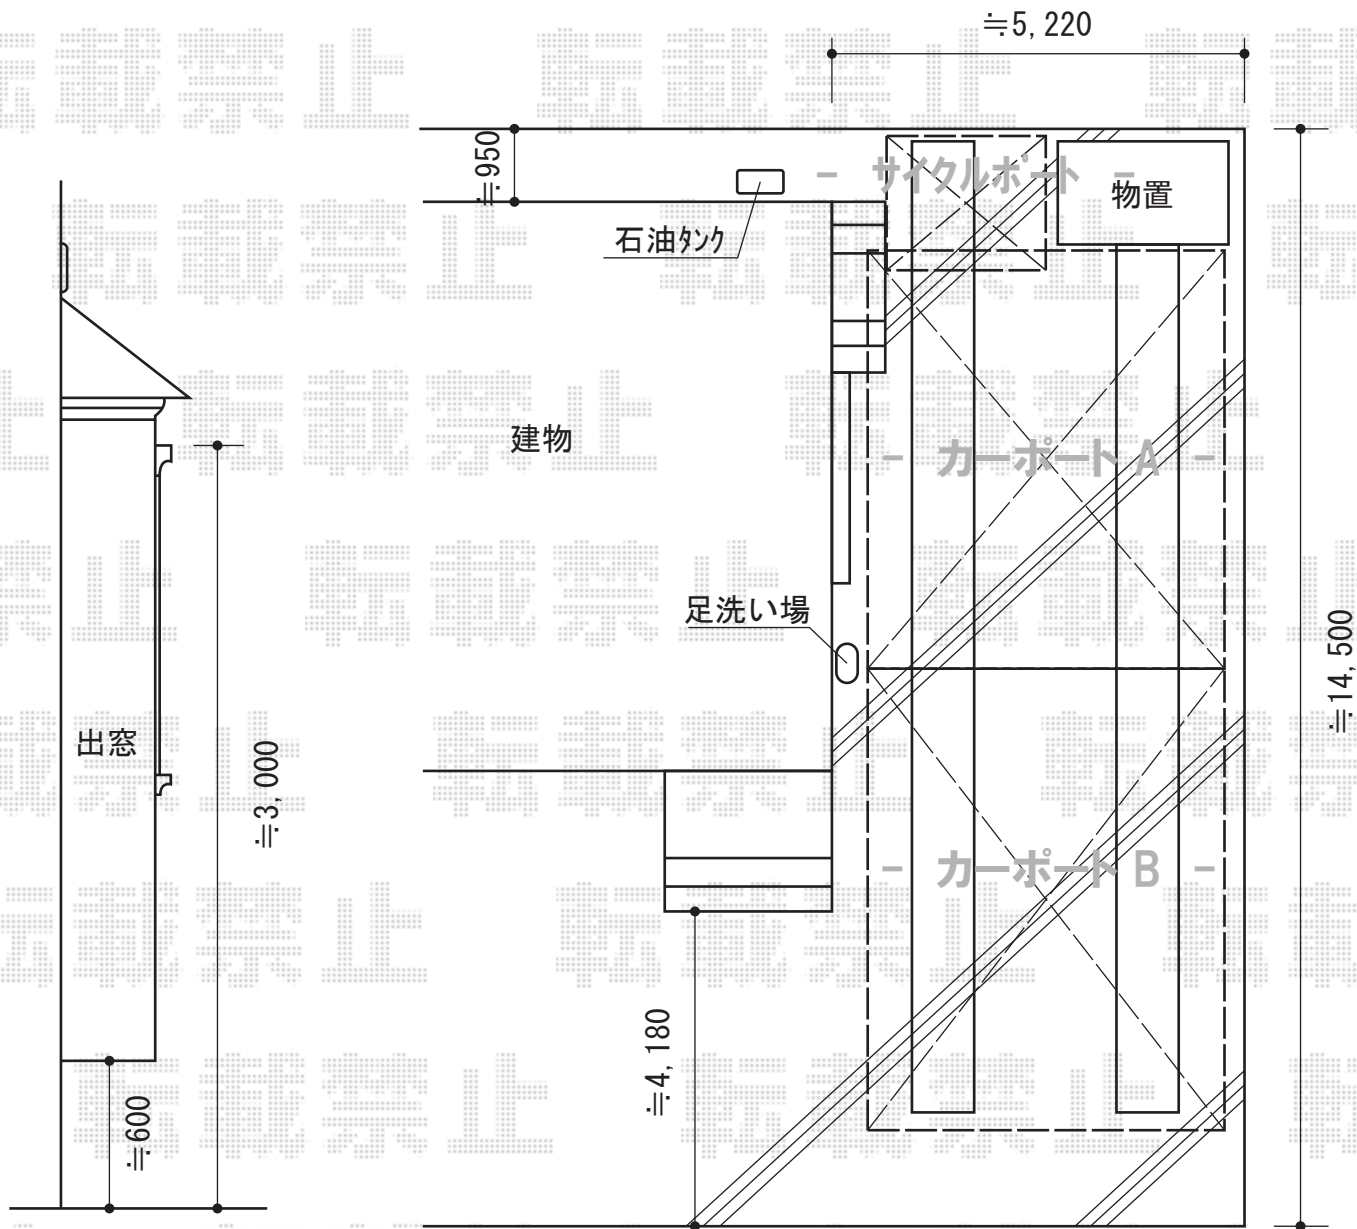

カーポート・サイクルポート

YKK AP 【B】 ジーポートneo Aタイプ 2台用 積雪~100cm対応
 幅=5,511mm 奥行=5,966mm 色：プラチナステン
 屋根材：スチール折板(ペフ無)
 柱仕様：角柱4本/横材なし/ハイルーフ仕様(有効高 約3,000mm)

YKK AP 【A】 ジーポートneo Aタイプ 2台用 積雪~100cm対応
 幅=5,511mm 奥行=5,456mm 色：プラチナステン
 屋根材：スチール折板(ペフ無)
 柱仕様：角柱4本/横材なし/ハイルーフ仕様(有効高 約3,000mm)

トステム カーブパークシングマIII パネル1面囲い 積雪~30cm対応
 幅=1,801mm 奥行=2,156mm 色：シャイングレー
 屋根材：ガリレポリカ(クリアマット/すりガラス調)
 柱仕様：標準柱仕様(有効高 約1,800mm)
 パネル：ガリレポリカ(クリアマット/すりガラス調)

現場状況や作図制限により概略図の内容と多少の違いが生じることがございます。
 施工時は、現場優先とさせて頂きたく思いますので、お立会い頂き、
 最終のご指示のほど、何卒、宜しくお願い致します。