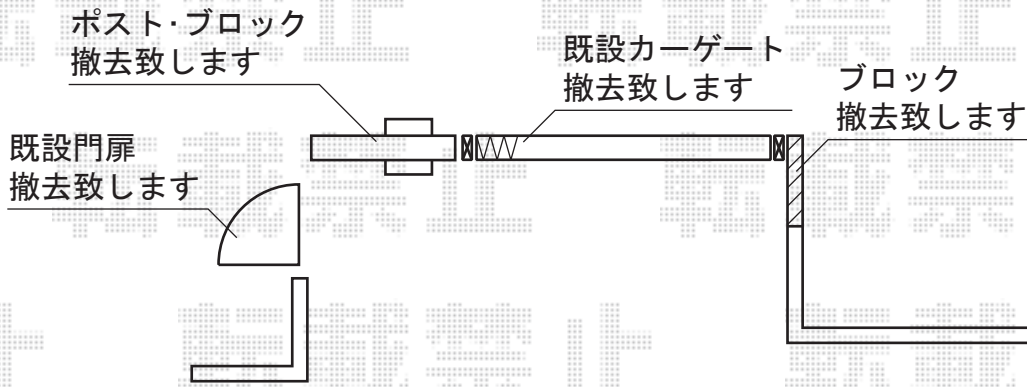

機能門柱・カーゲート・カーポート

TOEX スクリーンファンクションユニット ベーシックタイプ
 柱：両柱セット(独立タイプ) H：14ポールセット(2本入り)
 (¥33,300) オータムブラウン
 照明：PH-3型(¥9,800)
 サイン：ステンレスサイン ネームシールタイプ(¥7,500)
 センターブロック：両柱用センターブロック 加工なし
 (¥19,800) シャイングレー
 ポスト：縦型ポスト(¥28,900) シャイングレー
 Value Select トリップゲート PB型 ノンレール 片開き
 開口幅=3,753mm 全幅=3,853mm たたみ幅=426.5mm
 高さ=1,200mm 色：ダークブロンズ
 キャスター数：3 落棒数：2

Value Select プレシオスポート 積雪~20cm対応
 幅=2,700mm
 奥行=5,052mm
 色：チャコールブラック
 屋根材：熱線遮断ポリカーポネート
 (スカイブルーマット調)
 柱仕様：ハイルーフ仕様(有効高 約2,250mm)

現場状況や作図制限により概略図の内容と多少の違いが生じることがございます。
 施工時は、現場優先とさせていただきますので、お立会い頂き、
 最終のご指示のほど、何卒、宜しくお願い致します。