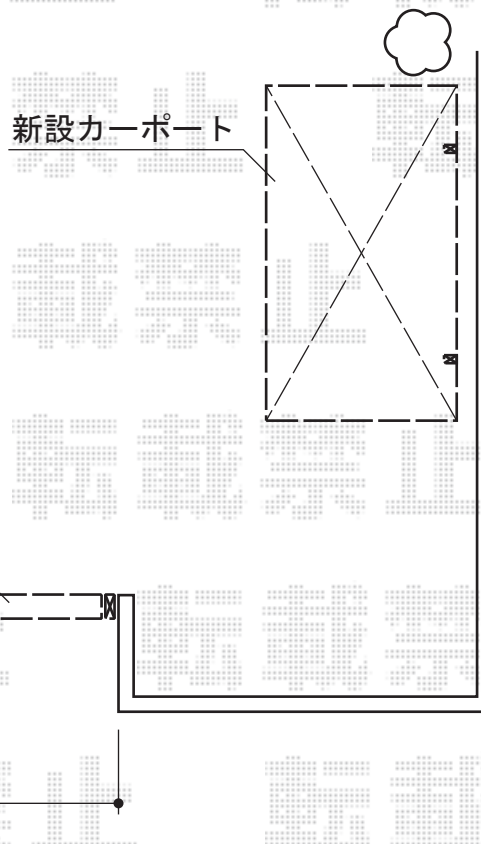

機能門柱・カーゲート・カーポート

TOEX スクリーンファンクションユニット ベーシックタイプ
 柱：両柱セット(独立タイプ) H：14ポールセット(2本入り)
 (¥33,300) オータムブラウン
 照明：PH-3型(¥9,800)
 サイン：ステンレスサイン ネームシールタイプ(¥7,500)
 センターブロック：両柱用センターブロック 加工なし
 (¥19,800) シャイングレー
 ポスト：縦型ポスト(¥28,900) シャイングレー
 Value Select トリップゲート PB型 ノンレール 片開き
 開口幅=3,753mm 全幅=3,853mm たたみ幅=426.5mm
 高さ=1,200mm 色：ダークブロンズ
 キャスター数：3 落棒数：2

Value Select プレシオスポート 積雪~20cm対応
 幅=2,700mm
 奥行=5,052mm
 色：チャコールブラック
 屋根材：熱線遮断ポリカーポネート
 (スカイブルーマット調)
 柱仕様：ハイルーフ仕様(有効高 約2,250mm)

現場状況や作図制限により概略図の内容と多少の違いが生じることがございます。
 施工時は、現場優先とさせていただきますので、お立会い頂き、
 最終のご指示のほど、何卒、宜しくお願い致します。