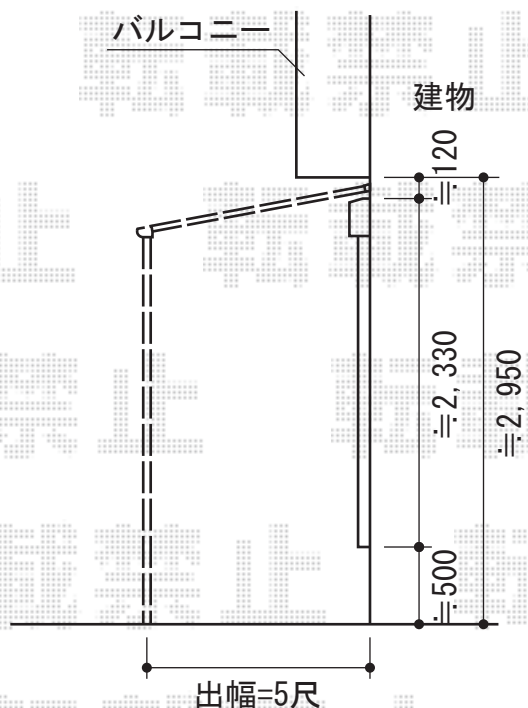

ライザーテラスII F型 単体 テラスタイプ 積雪～20cm対応

トステム ライザーテラスII F型 単体 テラスタイプ 積雪～20cm対応
 間口=関東間1.5間 (柱芯々2,530mm 屋根幅2,750mm)
 出幅=5尺 (1,485mm)
 色：シャイングレー
 屋根材：ポリカーボネート (クリアマット/すりガラス調)
 柱仕様：柱位置固定タイプ (柱2本)
 施工方法：上止め

現場状況や作図制限により概略図の内容と多少の違いが生じることがございます。
 施工時は、現場優先とさせて頂きたく思いますので、お立会い頂き、
 最終のご指示のほど、何卒、宜しくお願い致します。