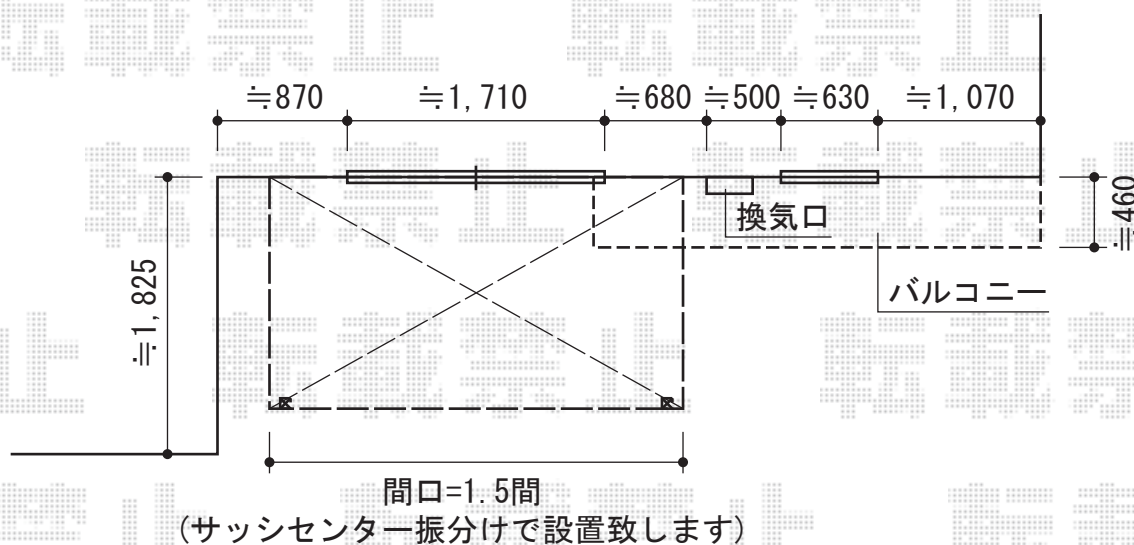

ライザーテラスII F型 単体 テラスタイプ 積雪～20cm対応

トステム ライザーテラスII F型 単体 テラスタイプ 積雪～20cm対応
 間口=関東間1.5間 (柱芯々2,530mm 屋根幅2,750mm)
 出幅=5尺 (1,485mm)
 色：シャイングレー
 屋根材：ポリカーボネート (クリアマット/すりガラス調)
 柱仕様：柱位置固定タイプ (柱2本)
 施工方法：上止め

現場状況や作図制限により概略図の内容と多少の違いが生じることがございます。
 施工時は、現場優先とさせて頂きたく思いますので、お立会い頂き、
 最終のご指示のほど、何卒、宜しくお願い致します。