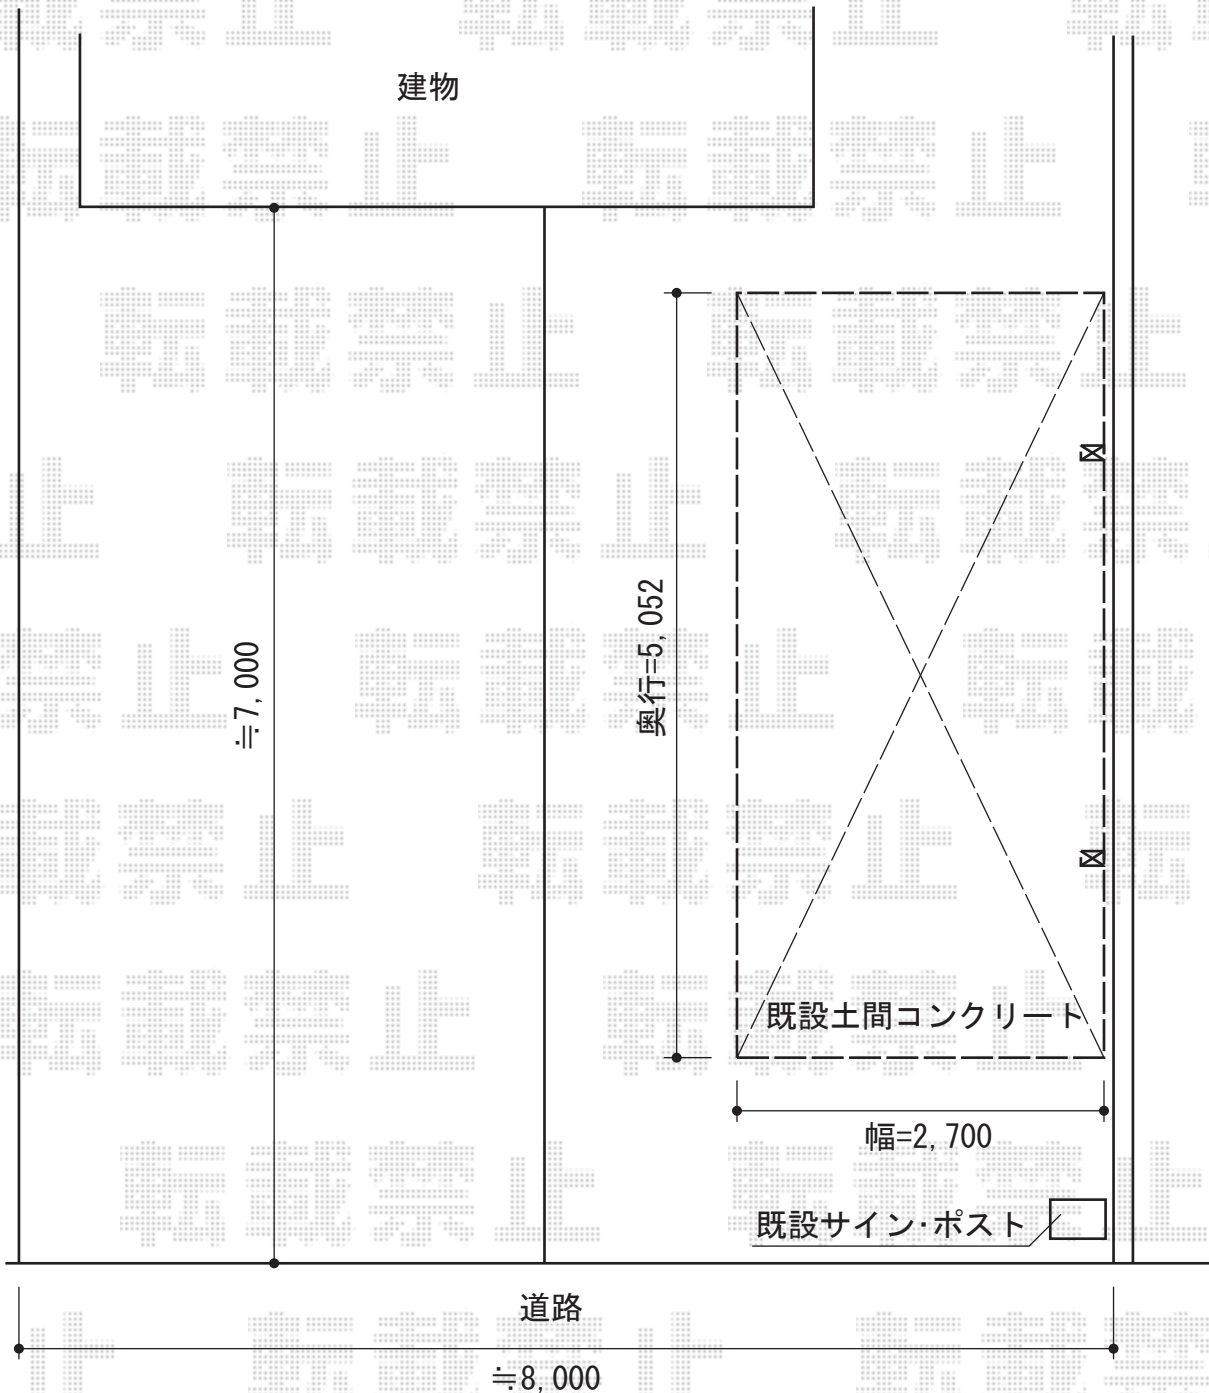

プレシオSPORT 単体 積雪~20cm対応

Value Select プレシオSPORT 単体 積雪~20cm対応
幅=2,700mm
奥行=5,052mm
色：ノーブルステン
屋根材：屋根材 ポリカーボネート（スカイブルー）
柱仕様：ハイルーフ仕様（有効高 約2,250mm）

現場状況や作図制限により概略図の内容と多少の違いが生じることがございます。
施工時は、現場優先とさせて頂きたく思いますので、お立会い頂き、
最終のご指示のほど、何卒、宜しくお願い致します。