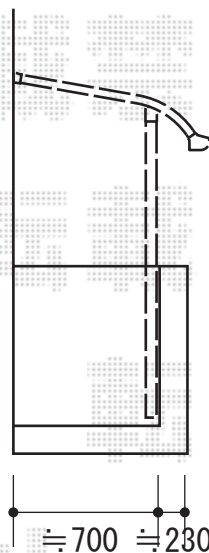

## ライザーテラスII R型 屋根タイプ 単体

トステム ライザーテラスII R型 屋根タイプ 単体  
間口=関東間2.5間 (柱芯々4,350mm 屋根幅4,570mm)  
出幅=3尺 (885mm)  
色: ホワイト  
屋根材: ポリカーボネート (ブルースモーク)  
柱仕様: 柱奥行移動タイプ (柱2本)  
施工方法: 下止め  
追加部材: 通気工法対応部品一式

現場状況や作図制限により概略図の内容と多少の違いが生じることがございます。  
施工時は、現場優先とさせて頂きたく思いますので、お立会い頂き、  
最終のご指示のほど、何卒、宜しくお願い致します。