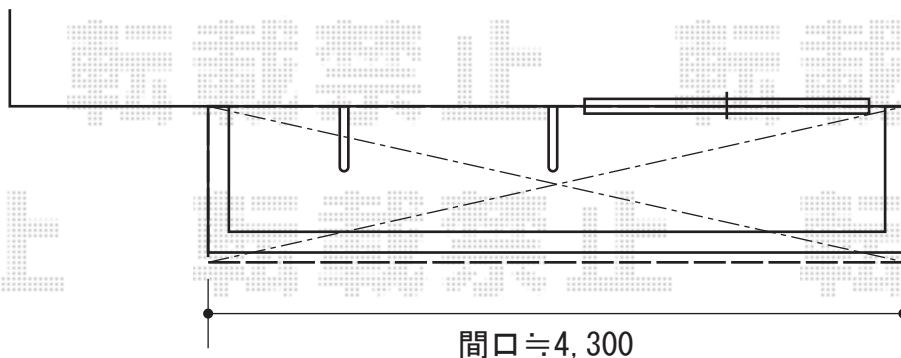

## ライザーテラスII R型 屋根タイプ 単体

トステム ライザーテラスII R型 屋根タイプ 単体  
間口=関東間2.5間 (柱芯々4,350mm 屋根幅4,570mm)  
出幅=3尺 (885mm)  
色: ホワイト  
屋根材: ポリカーボネート (ブルースモーク)  
柱仕様: 柱奥行移動タイプ (柱2本)  
施工方法: 下止め  
追加部材: 通気工法対応部品一式

現場状況や作図制限により概略図の内容と多少の違いが生じることがございます。  
施工時は、現場優先とさせて頂きたく思いますので、お立会い頂き、  
最終のご指示のほど、何卒、宜しくお願い致します。